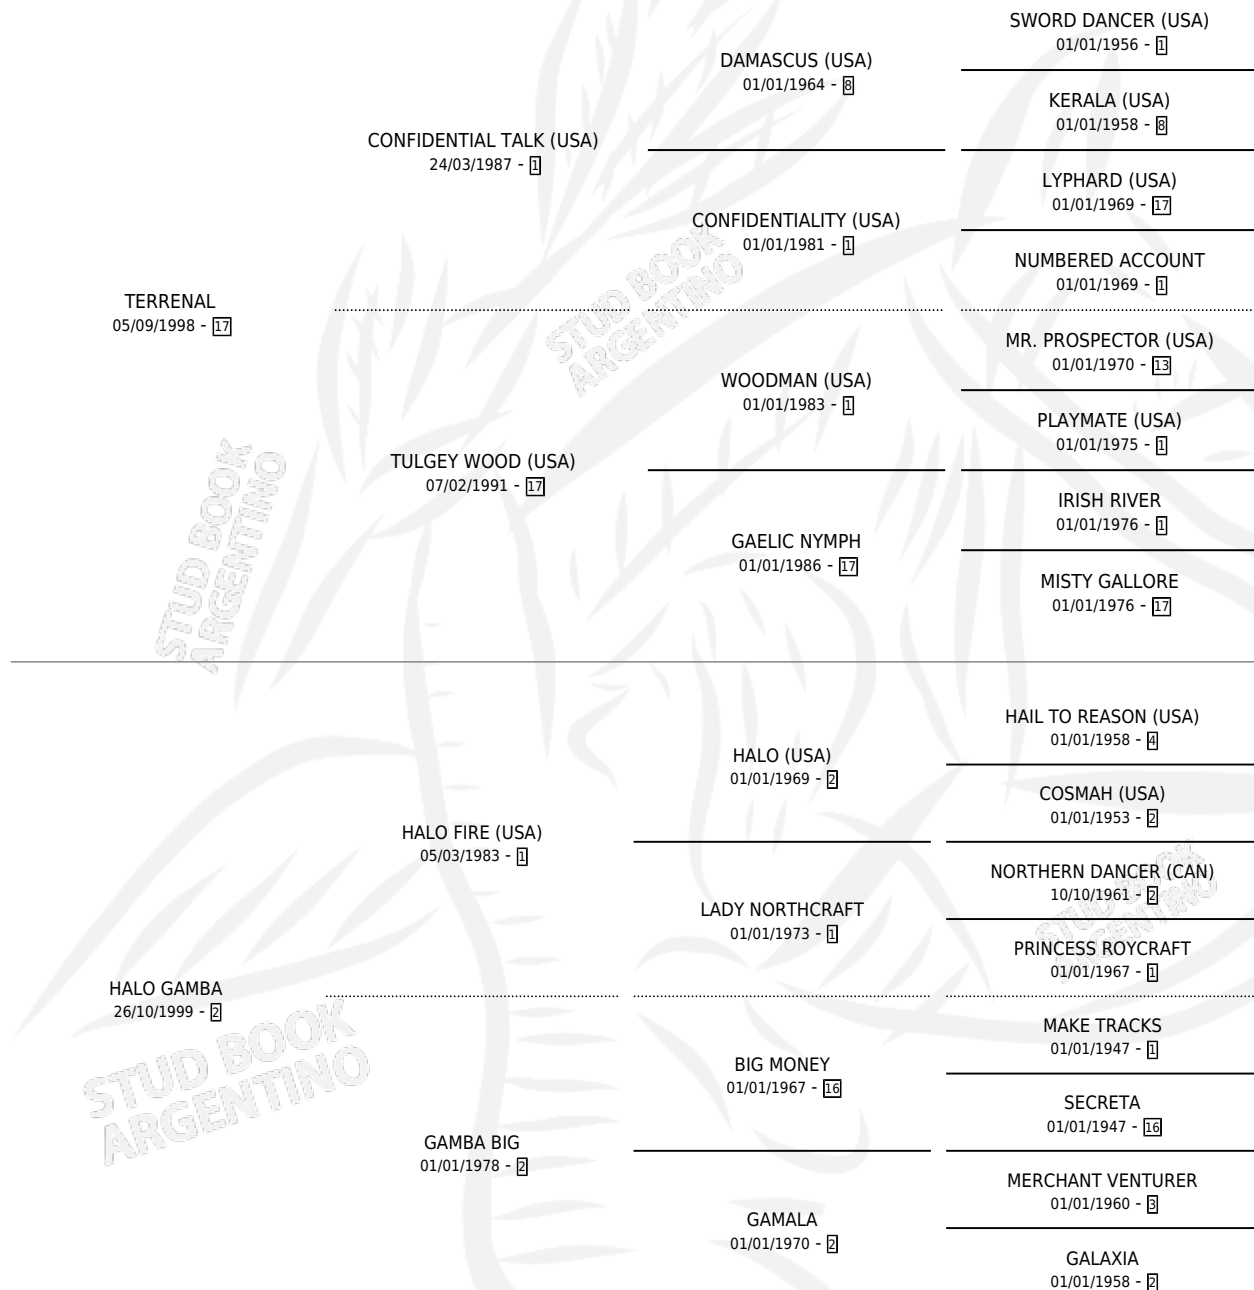

# ES TAN TERRA

por TERRENAL y HALO GAMBA por HALO FIRE (USA)

Argentina · Hembra · Alazan · SP · 20/10/2008  
Familia 2-n · Volumen 40

## ESTADO

TIPIFICACIÓN SANGUÍNEA	X
TIPIFICACIÓN POR ADN	✓
PASAPORTE	X
IDENTIFICACIÓN POR MICROCHIP	✓
REPRODUCTOR	X

**Lugar de nacimiento:** Pura Pasion

**Criador:** Pura Pasion

## PEDIGREE