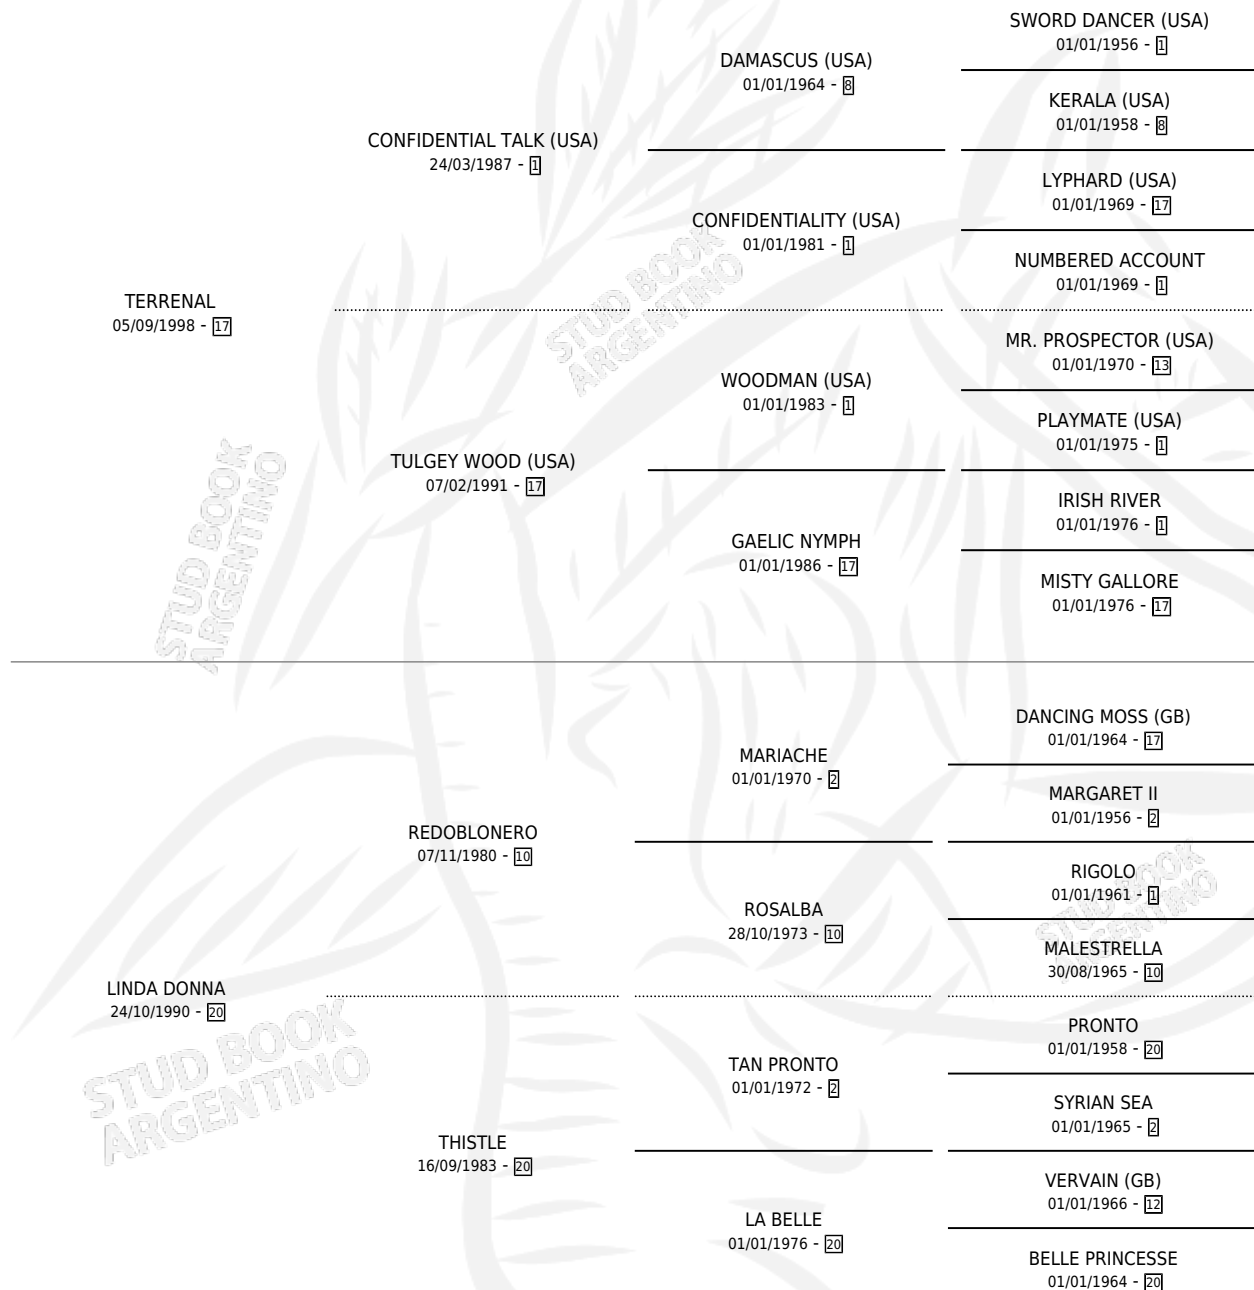

# LINDA TERRA

por TERRENAL y LINDA DONNA por REDOBLONERO

Argentina · Hembra · Zaino · SP · 22/10/2008  
Familia 20 · Volumen 40

## ESTADO

TIPIFICACIÓN SANGUÍNEA	X
TIPIFICACIÓN POR ADN	✓
PASAPORTE	X
IDENTIFICACIÓN POR MICROCHIP	✓
REPRODUCTOR	X

**Lugar de nacimiento:** Pura Pasion  
**Criador:** Guarino Nelson Federico

## PEDIGREE