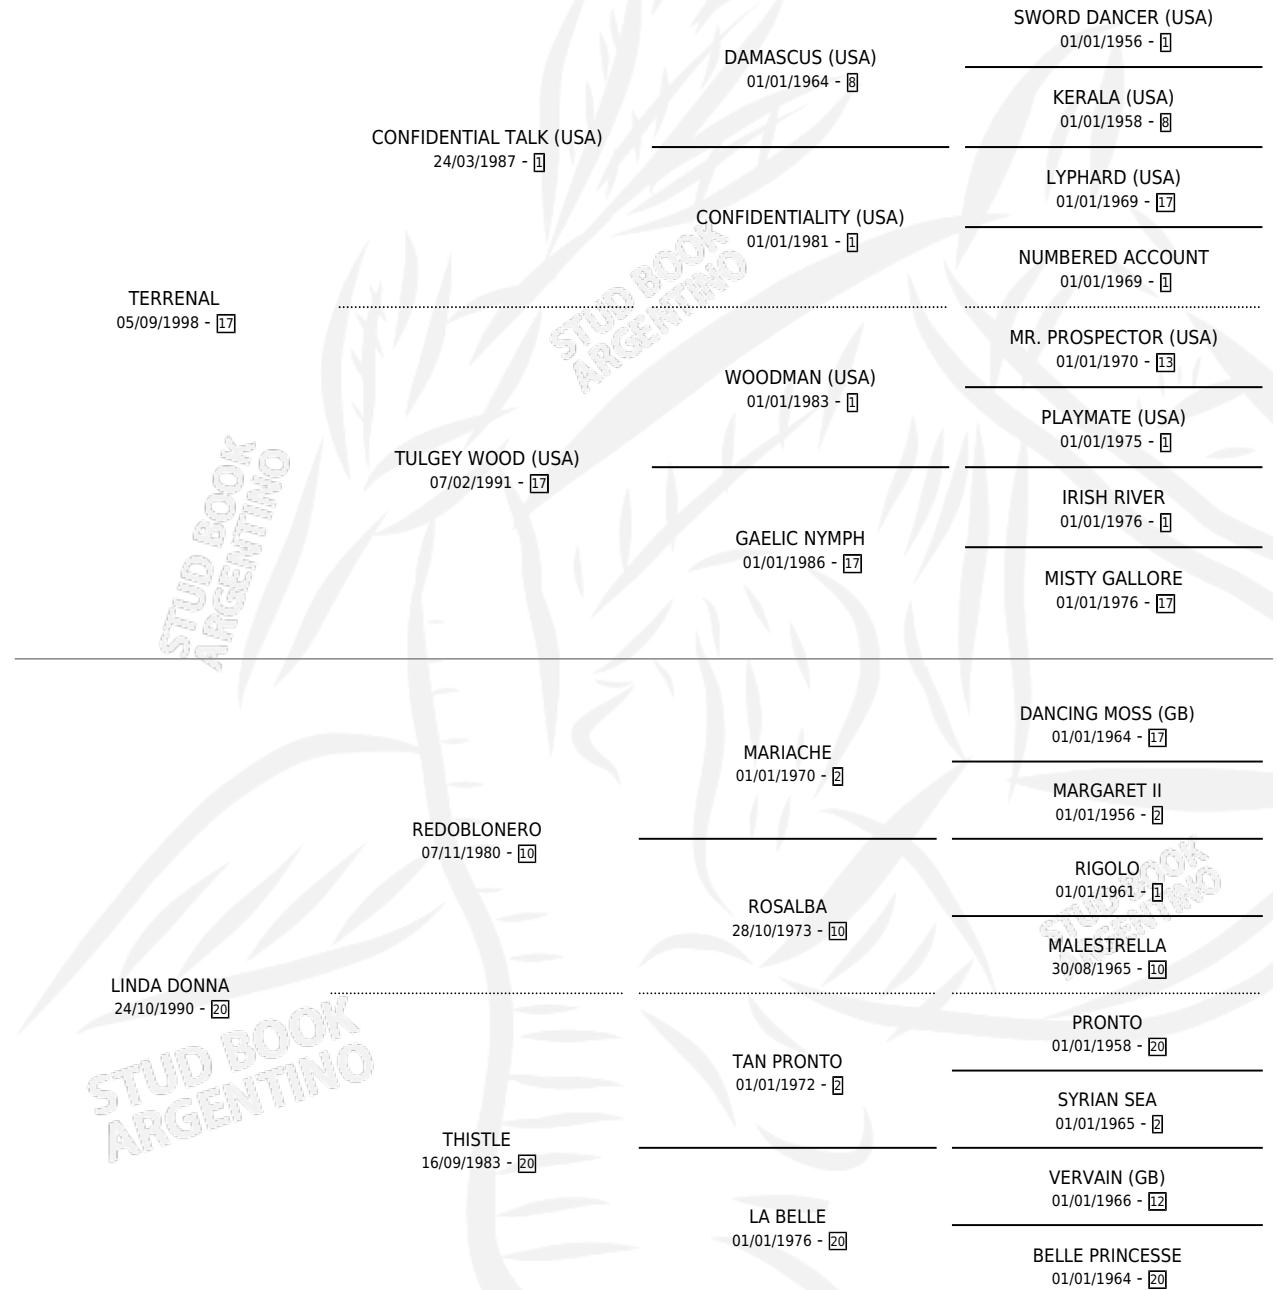

LINDA TERRA

por TERRENAL y LINDA DONNA por REDOBLONERO

Argentina · Hembra · Zaino · SP · 22/10/2008
Familia 20 · Volumen 40

ESTADO

TIPIFICACIÓN SANGUÍNEA	X
TIPIFICACIÓN POR ADN	✓
PASAPORTE	X
IDENTIFICACIÓN POR MICROCHIP	✓
REPRODUCTOR	X

Lugar de nacimiento: Pura Pasion

Criador: Guarino Nelson Federico

PEDIGREE

LINDA TERRA

Datos oficiales del Stud Book Argentino

Documento generado el 12/06/2026

studbook.org.ar