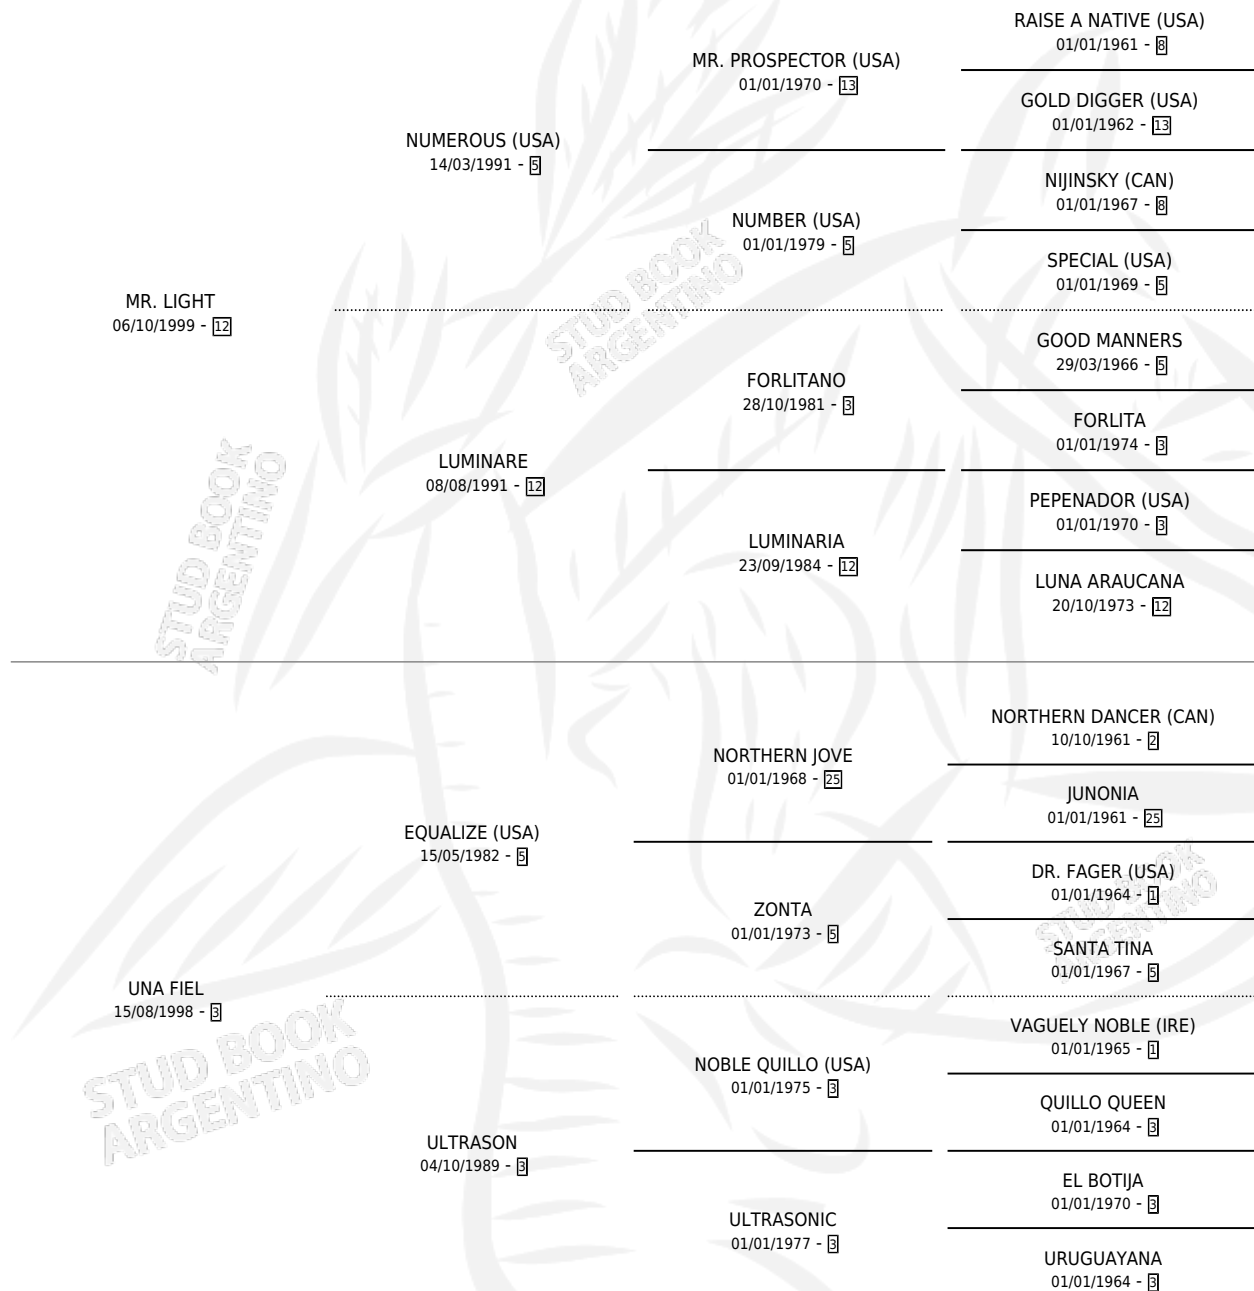

UNSEEN EYE

por MR. LIGHT y UNA FIEL por EQUALIZE (USA)

Argentina · Macho · Tordillo · SP · 04/10/2008
Familia 3-d · Volumen 40

ESTADO

TIPIFICACIÓN SANGUÍNEA	X
TIPIFICACIÓN POR ADN	X
PASAPORTE	X
IDENTIFICACIÓN POR MICROCHIP	X
REPRODUCTOR	X

Lugar de nacimiento: El Turf

Criador: El Turf

PEDIGREE

UNSEEN EYE

Datos oficiales del Stud Book Argentino

Documento generado el 02/05/2026

studbook.org.ar