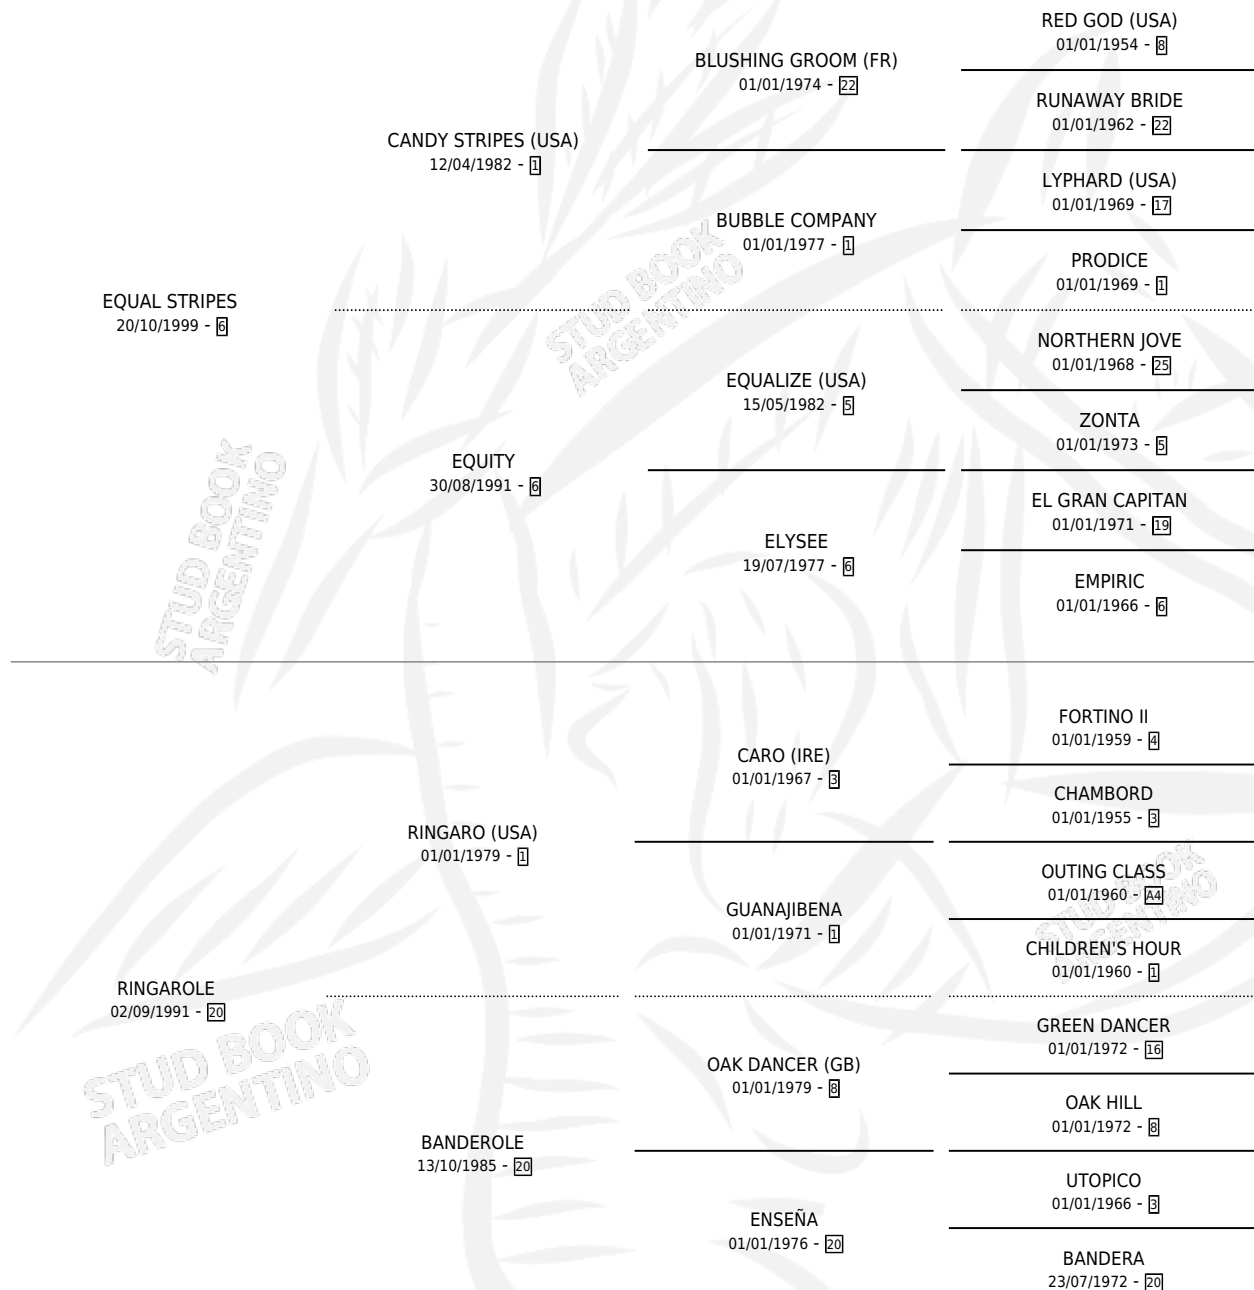

ROMAN CANDLE

por EQUAL STRIPES y RINGAROLE por RINGARO (USA)

Argentina · Macho · Zaino · SP · 23/10/2008
Familia 20 · Volumen 40

ESTADO

TIPIFICACIÓN SANGUÍNEA	X
TIPIFICACIÓN POR ADN	✓
PASAPORTE	✓
IDENTIFICACIÓN POR MICROCHIP	✓
REPRODUCTOR	X

Lugar de nacimiento: El Turf

Criador: El Turf

PEDIGREE

CAMPAÑA

Solo carreras oficiales de Argentina

POR EDAD

EDAD	CC	1°	2°	3°	4°	5°	NP	CLC	CLG	CLCG1	CLGG1	IMPORTE	GANANCIA / CC
3 AÑOS	2	1	0	0	0	1	0	0	0	0	0	\$44,950	\$22,475
4 AÑOS	2	0	0	0	0	0	2	0	0	0	0	\$0	\$0
5 AÑOS	6	1	1	0	1	1	2	0	0	0	0	\$46,600	\$7,767
6 AÑOS	6	2	3	0	0	0	1	0	0	0	0	\$78,300	\$13,050
TOTALES	16	4	4	0	1	2	5	0	0	0	0	\$169,850	\$10,616
%		25.0%	25.0%	0.0%	6.3%	12.5%	31.3%	0.0%	0.0%	0.0%	0.0%		

Ganador de 4 carreras en Palermo y La Plata - \$169,850, a los 3,5 y 6 años.

POR DISTANCIA

HIPODROMO	CC	1°	2°	3°	4°	5°	NP	CLC	CLG	CLCG1	CLGG1	IMPORTE
LA PLATA	1	1	0	0	0	0	0	0	0	0	0	\$25,000
1400 MTS	1	1	0	0	0	0	0	0	0	0	0	\$25,000
PALERMO	14	3	4	0	1	2	4	0	0	0	0	\$143,450
1400 MTS	11	2	4	0	1	1	3	0	0	0	0	\$115,500
1200 MTS	3	1	0	0	0	1	1	0	0	0	0	\$27,950
SAN ISIDRO	1	0	0	0	0	0	1	0	0	0	0	\$1,400
1400 MTS	1	0	0	0	0	0	1	0	0	0	0	\$1,400