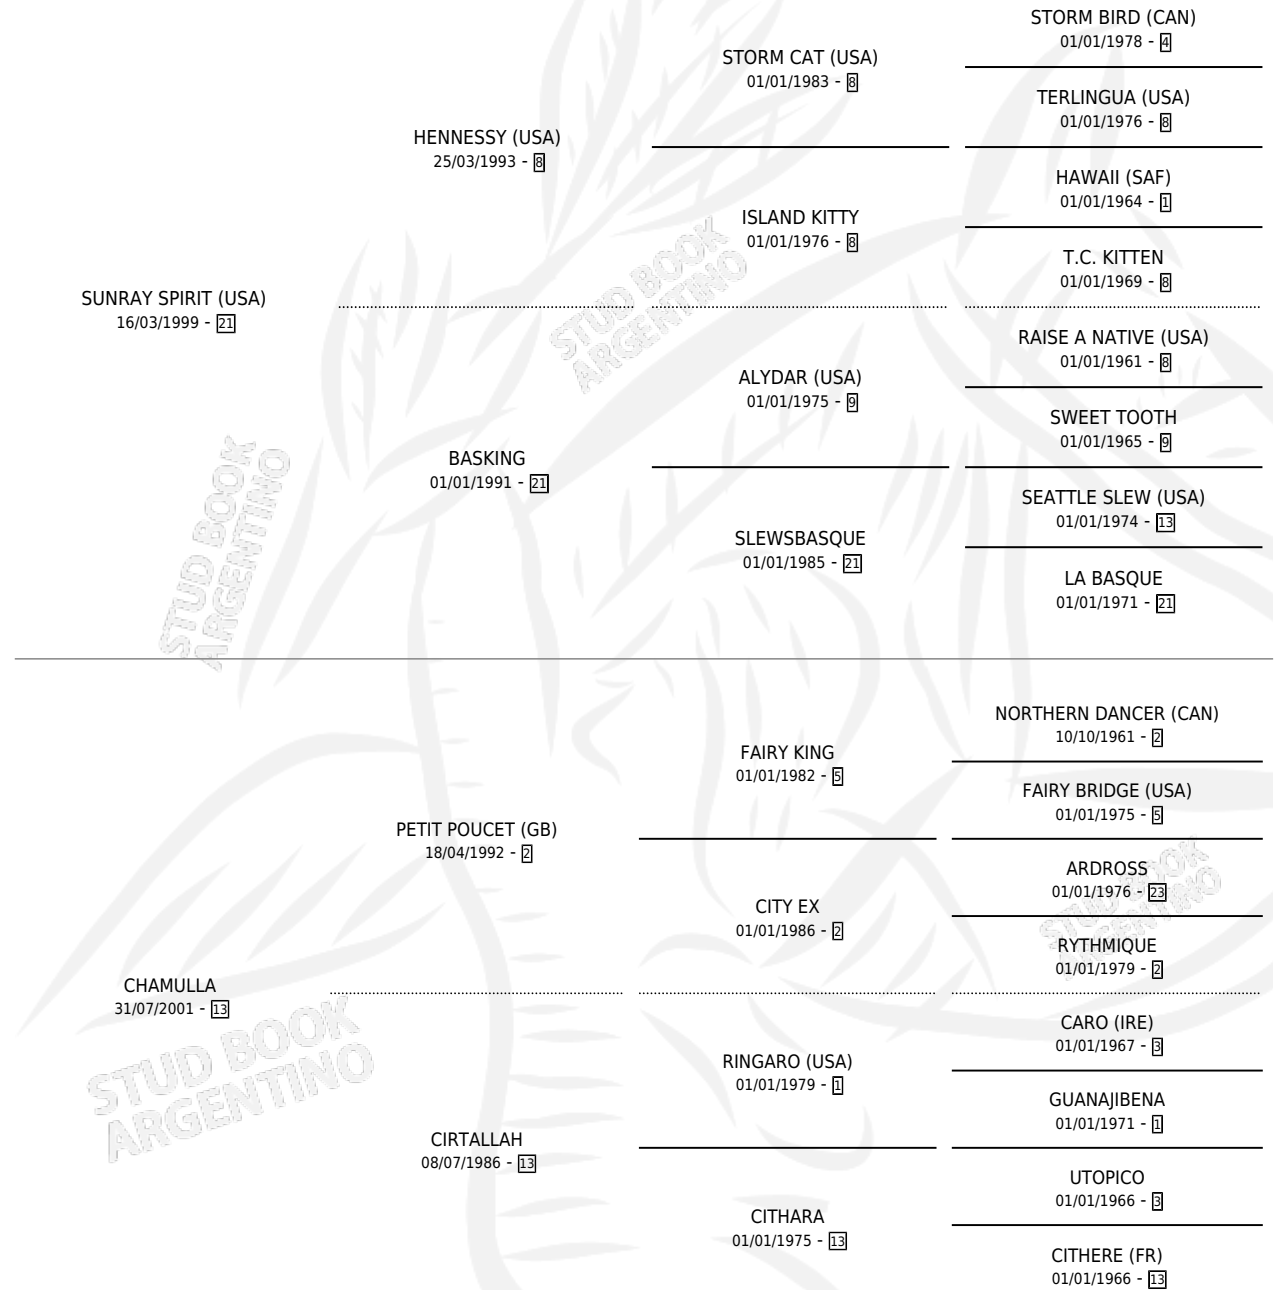

CANTALOUPE

por **SUNRAY SPIRIT (USA)** y **CHAMULLA** por **PETIT POU CET (GB)**

Argentina · Hembra · Zaino · SP · 27/10/2008
Familia 13-c · Volumen 40

ESTADO

TIPIFICACIÓN SANGUÍNEA	X
TIPIFICACIÓN POR ADN	✓
PASAPORTE	✓
IDENTIFICACIÓN POR MICROCHIP	✓
REPRODUCTOR	✓

Lugar de nacimiento: El Turf
Criador: El Turf

~

HIJOS

	MACHOS	HEMBRAS
4 NACIERON	0	4
SIN ACTUACIONES		

PEDIGREE