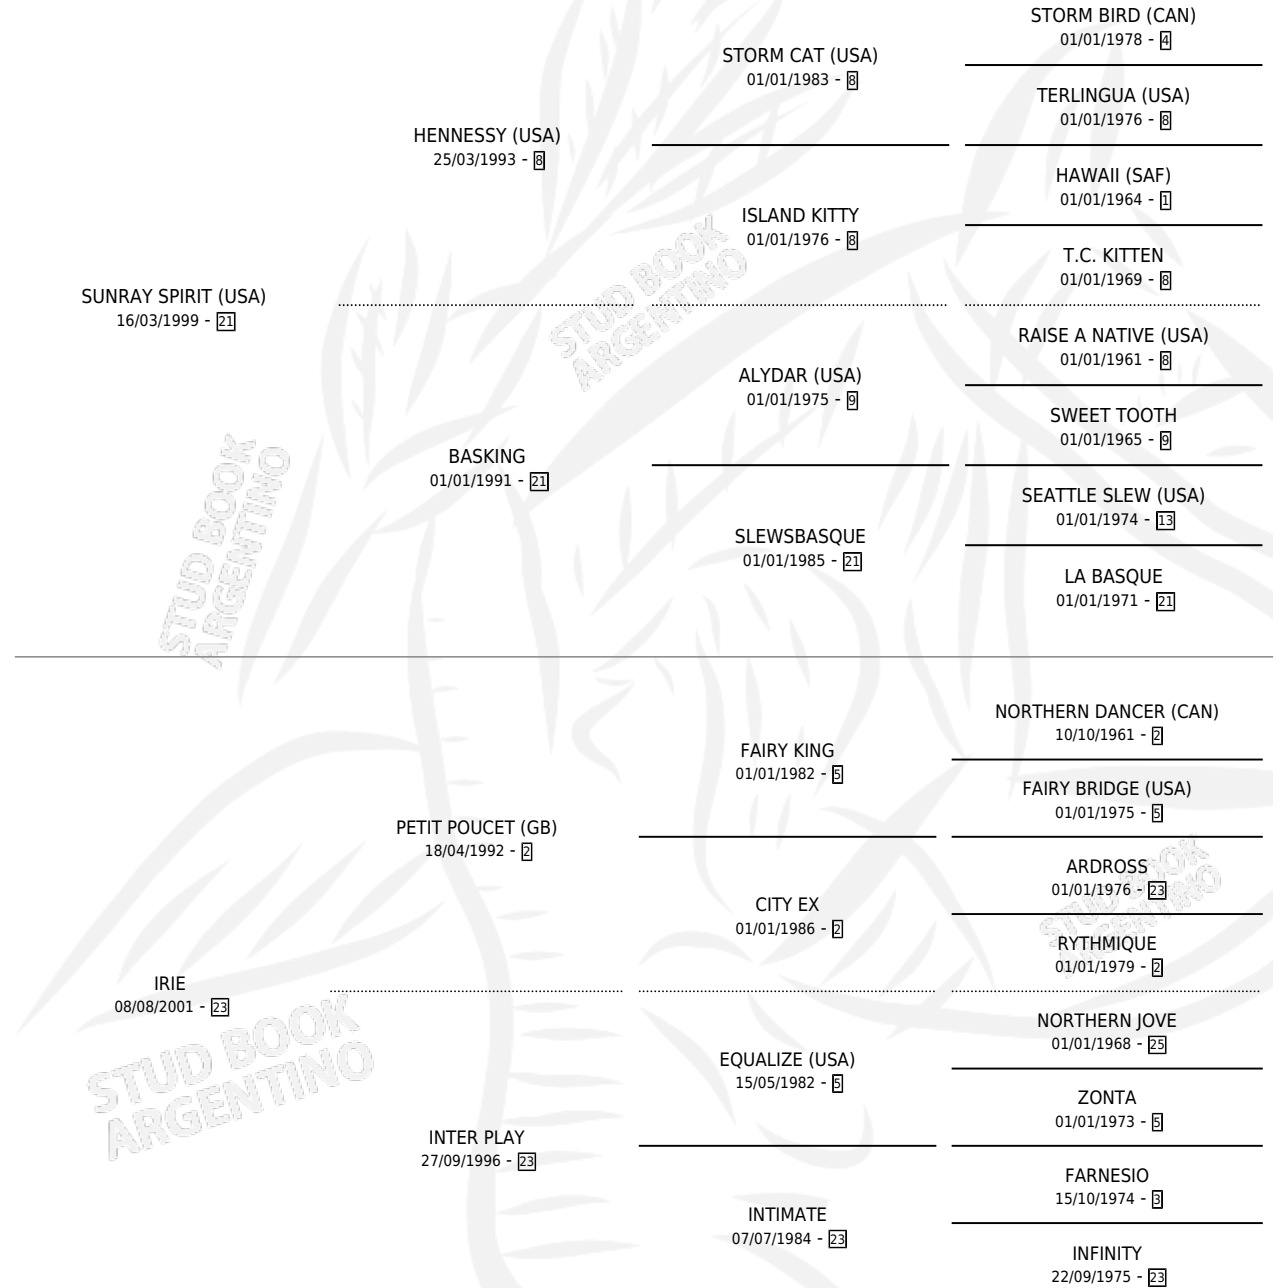

IS THIS LOVE

por **SUNRAY SPIRIT (USA)** y **IRIE** por **PETIT POUCKET (GB)**

Argentina · Macho · Zaino · SP · 05/11/2008
Familia 23-a · Volumen 40

ESTADO

TIPIFICACIÓN SANGUÍNEA	X
TIPIFICACIÓN POR ADN	✓
PASAPORTE	✓
IDENTIFICACIÓN POR MICROCHIP	✓
REPRODUCTOR	X

Lugar de nacimiento: El Turf

Criador: El Turf

PEDIGREE

CAMPAÑA

Solo carreras oficiales de Argentina

POR EDAD

EDAD	CC	1°	2°	3°	4°	5°	NP	CLC	CLG	CLCG1	CLGG1	IMPORTE	GANANCIA / CC
3 AÑOS	7	0	0	0	0	1	6	0	0	0	0	\$6,410	\$916
4 AÑOS	5	1	0	2	1	0	1	0	0	0	0	\$36,600	\$7,320
5 AÑOS	4	0	1	0	0	0	3	0	0	0	0	\$8,750	\$2,188
TOTALES	16	1	1	2	1	1	10	0	0	0	0	\$51,760	\$3,235
%		6.3%	6.3%	12.5%	6.3%	6.3%	62.5%	0.0%	0.0%	0.0%	0.0%		