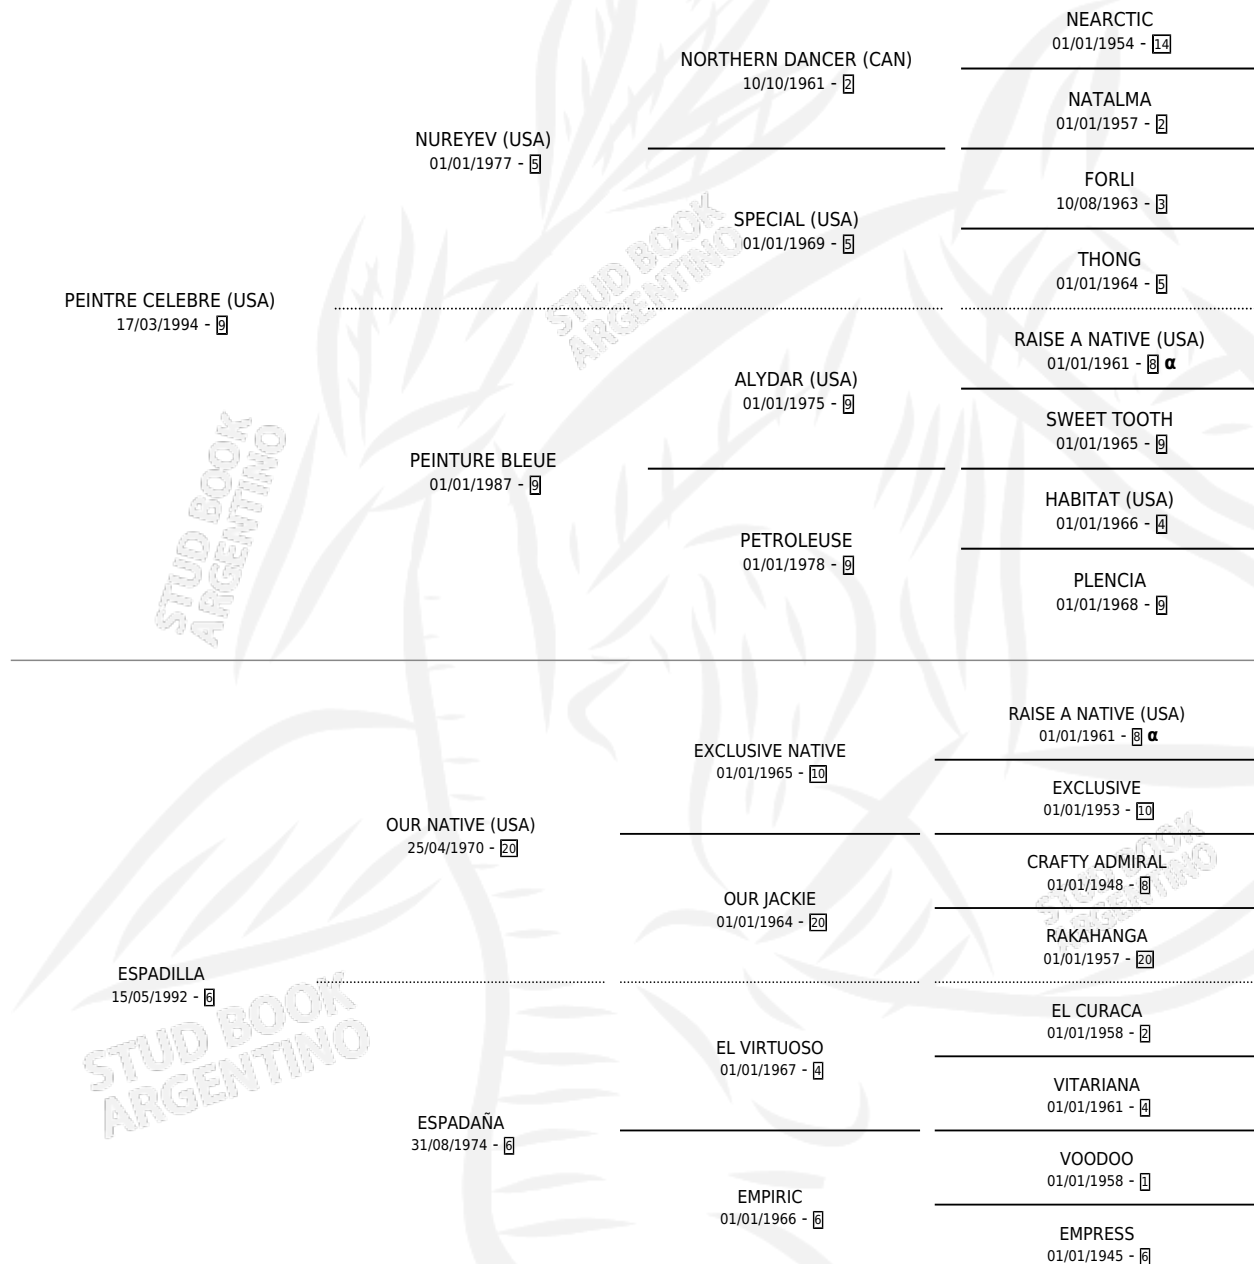

## ESTADO

TIPIFICACIÓN SANGUÍNEA	X
TIPIFICACIÓN POR ADN	✓
PASAPORTE	✓
IDENTIFICACIÓN POR MICROCHIP	✓
REPRODUCTOR	X

**Lugar de nacimiento:** Firmamento

**Criador:** Firmamento

## PEDIGREE

INBREEDING : α

**EXPORTACIÓN / IMPORTACIÓN**

FECHA	MOVIMIENTO	PAÍS
16/08/2013	EXPORTADO	URUGUAY

~

**CAMPAÑA**

Solo carreras oficiales de Argentina