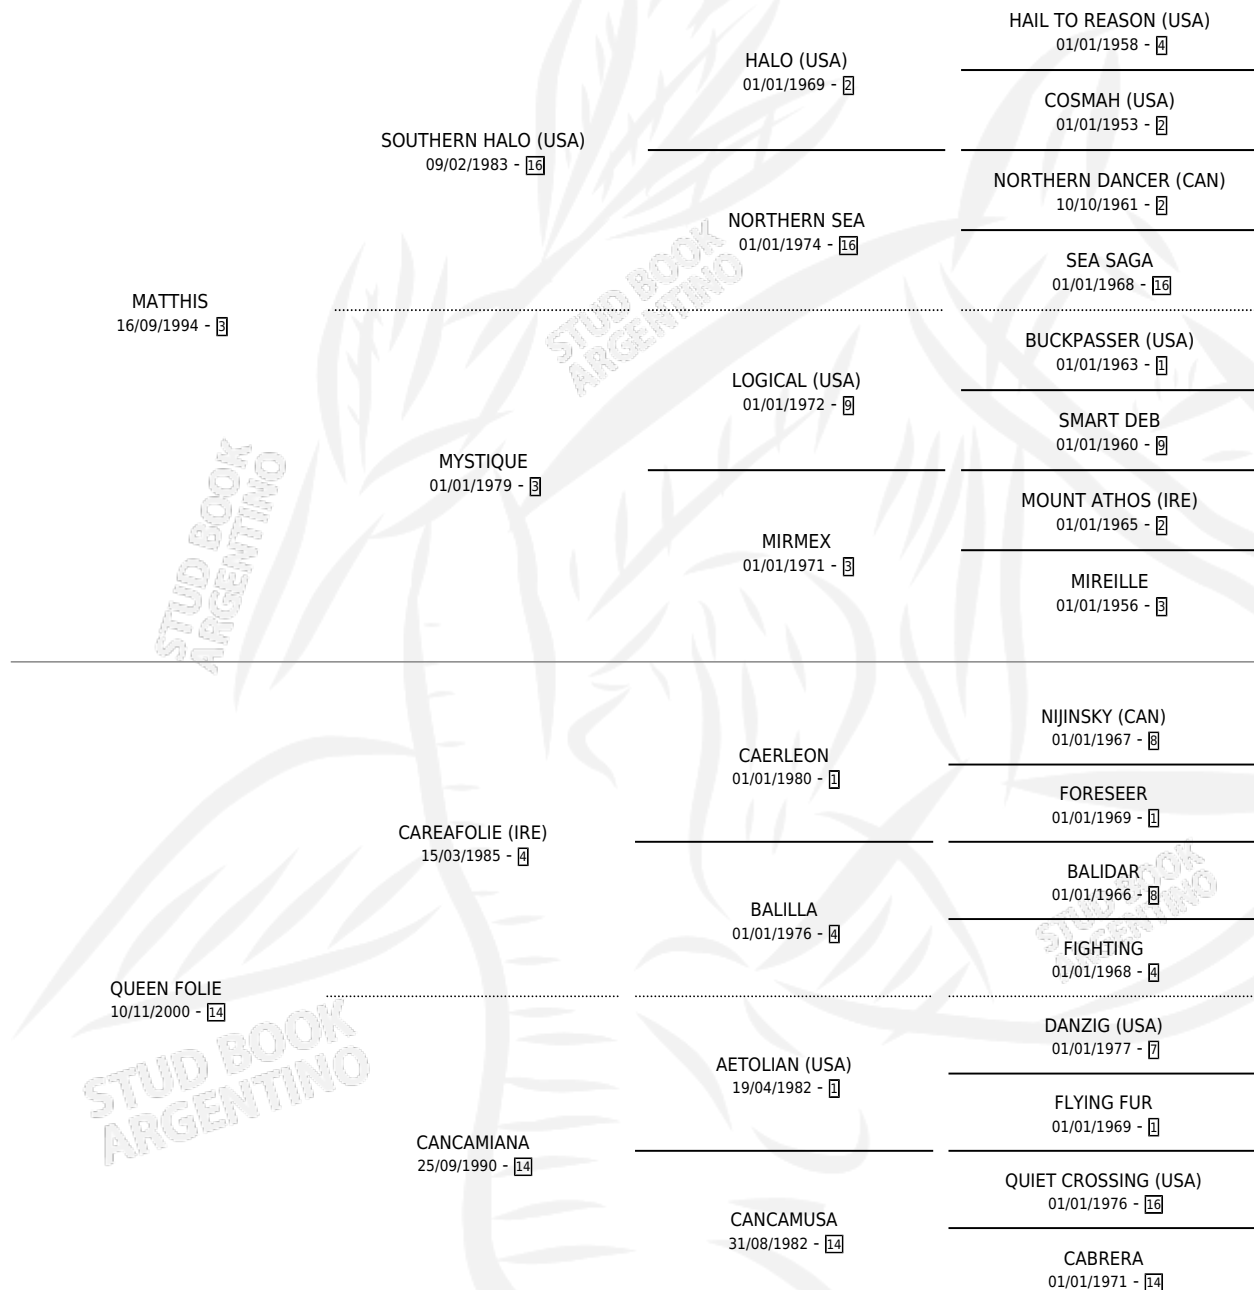

MAT FOLIE

por MATTHIS y QUEEN FOLIE por CAREAFOLIE (IRE)

Argentina · Macho · Zaino · SP · 27/08/2008
Familia 14 · Volumen 40

ESTADO

TIPIFICACIÓN SANGUÍNEA	X
TIPIFICACIÓN POR ADN	X
PASAPORTE	X
IDENTIFICACIÓN POR MICROCHIP	X
REPRODUCTOR	X

Lugar de nacimiento: Jaguel Grande

Criador: Sin dato

PEDIGREE