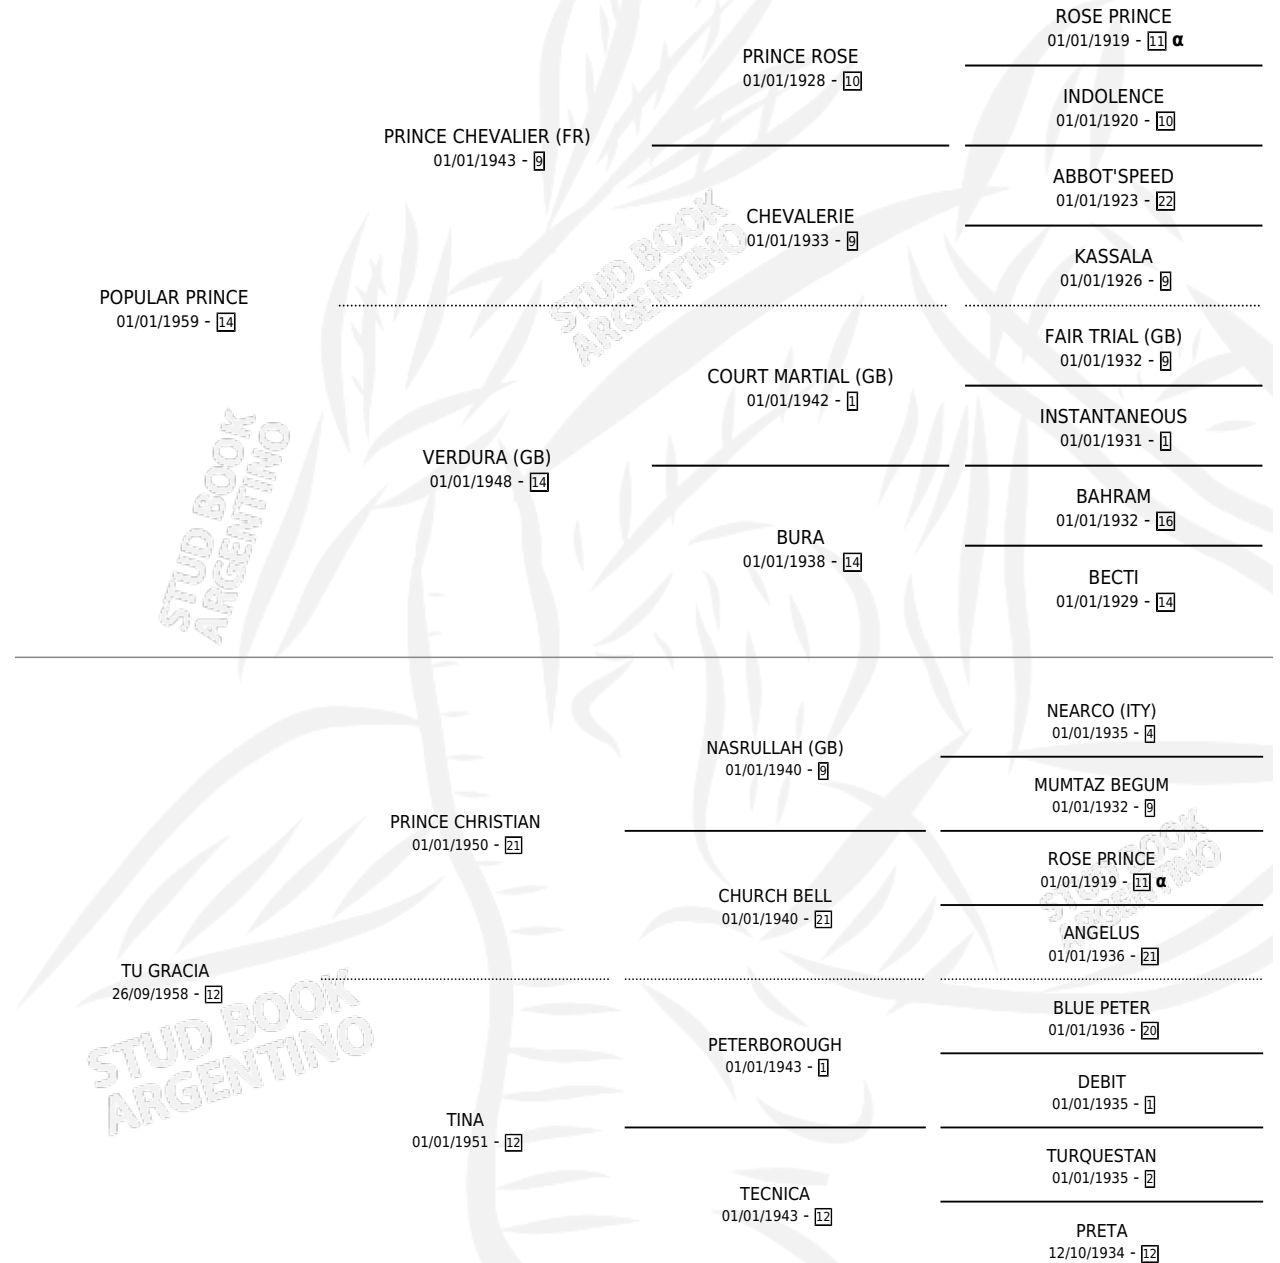

ESTIBADORA

por **POPULAR PRINCE** y **TU GRACIA** por **PRINCE CHRISTIAN**

Argentina · Hembra · Zaino · SP · 22/10/1975
Familia 12 · Volumen 29

ESTADO

| | |
|------------------------------|---|
| TIPIFICACIÓN SANGUÍNEA | X |
| TIPIFICACIÓN POR ADN | X |
| PASAPORTE | X |
| IDENTIFICACIÓN POR MICROCHIP | X |
| REPRODUCTOR | X |

Lugar de nacimiento: Campo particular
Criador: Sin dato

PEDIGREE

INBREEDING : α

ESTIBADORA

Datos oficiales del Stud Book Argentino

Documento generado el 06/05/2026

studbook.org.ar