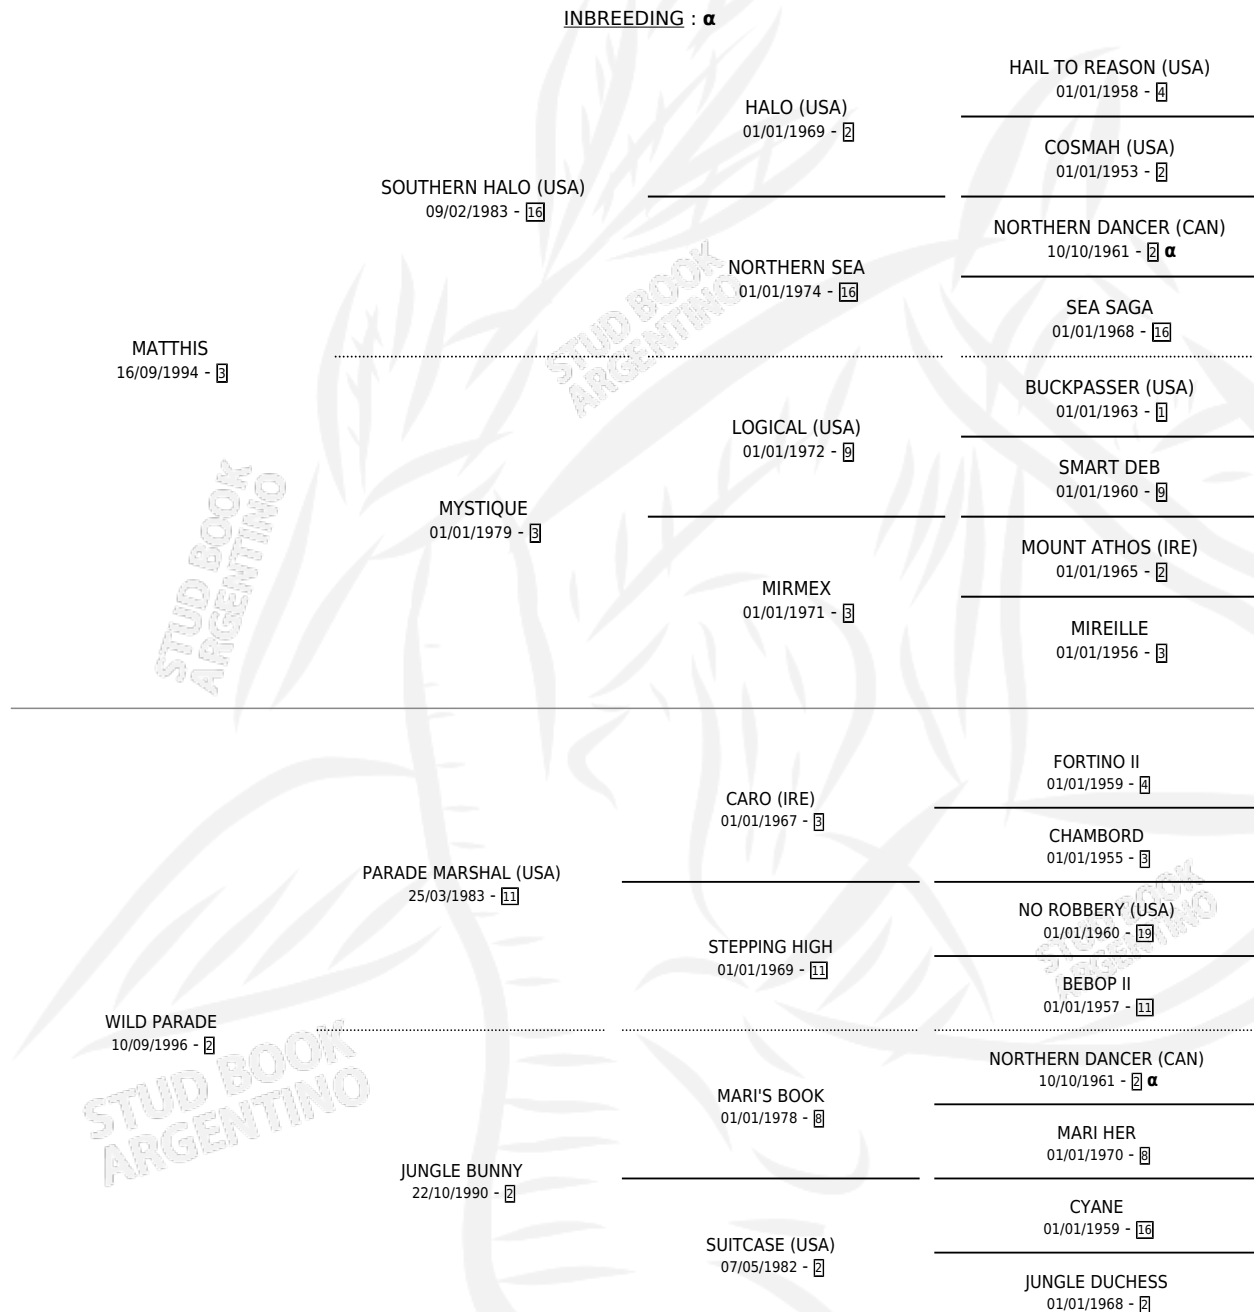

MAT WILD

por **MATTHIS** y **WILD PARADE** por **PARADE MARSHAL**
(USA)

Argentina · Macho · Zaino · SP · 29/10/2008
Familia 2-g · Volumen 40

ESTADO

TIPIFICACIÓN SANGUÍNEA	X
TIPIFICACIÓN POR ADN	✓
PASAPORTE	✓
IDENTIFICACIÓN POR MICROCHIP	✓
REPRODUCTOR	✓

Lugar de nacimiento: Jaguel Grande
Criador: Sin dato

~

HIJOS

	MACHOS	HEMBRAS
6 NACIERON	5	1
2 CORRIERON	2	0
1 GANARON	1	0
0 GANADORES CL	0 GANADORES GR	0 GANADORES G1

PEDIGREE

INBREEDING : α

CAMPAÑA

Solo carreras oficiales de Argentina