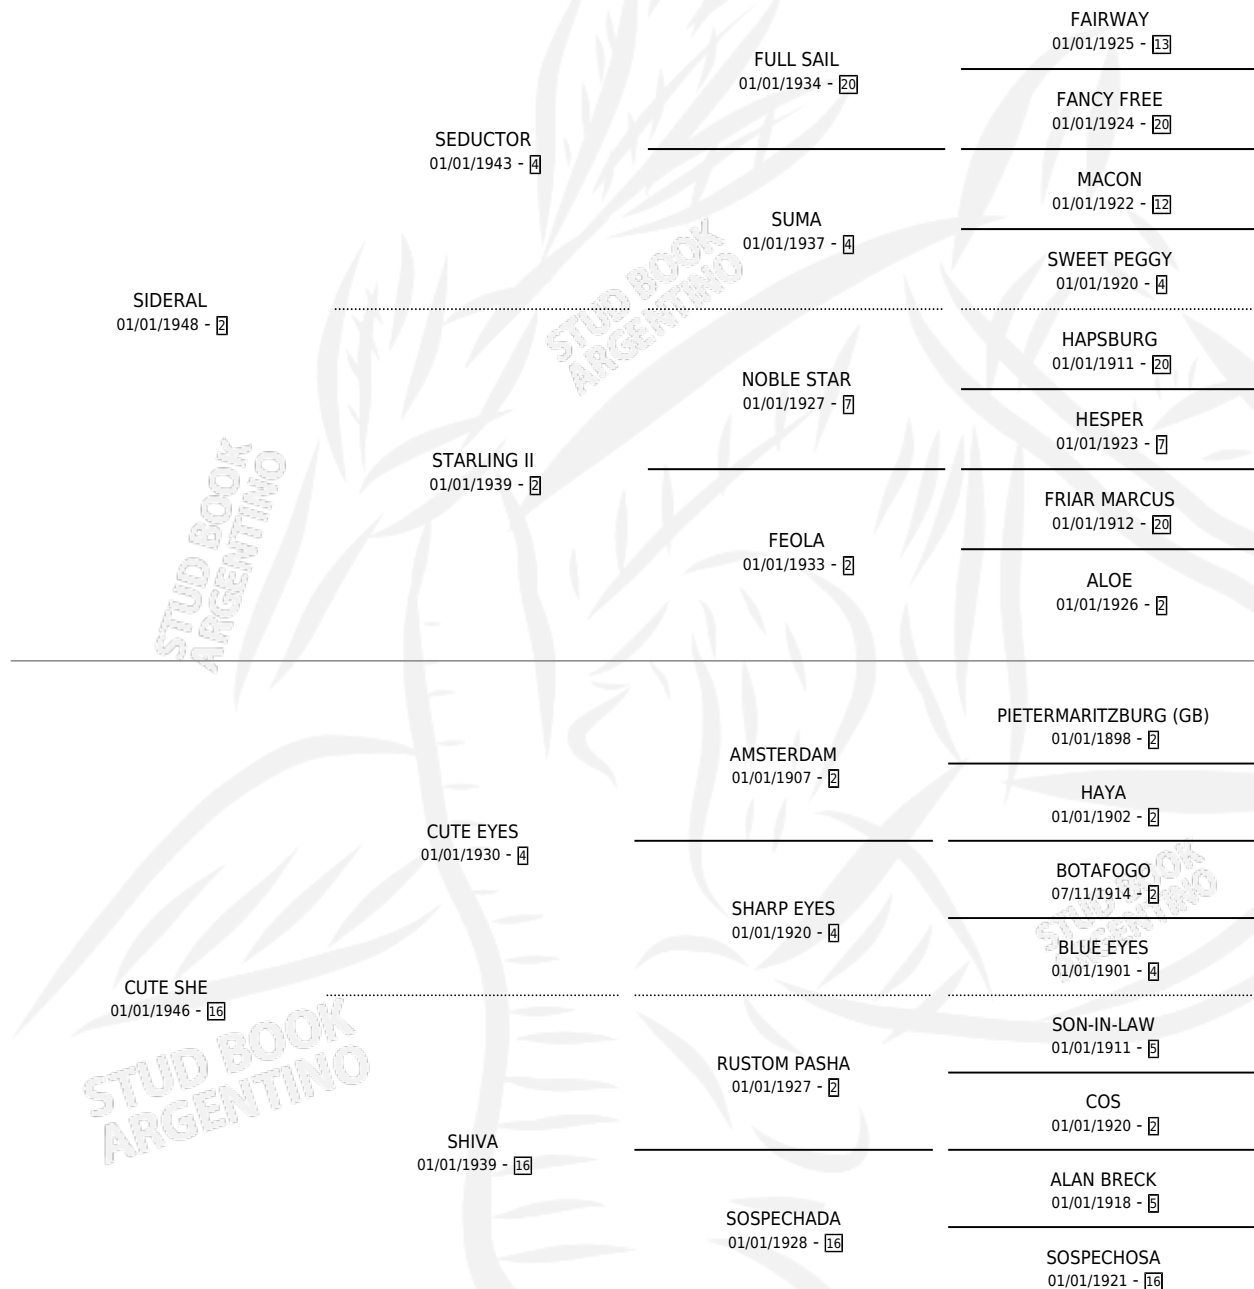

THE BUM

por SIDERAL y CUTE SHE por CUTE EYES

Argentina · Macho · Zaino Negro · SP · 01/01/1959
Familia 16-e · Volumen 23

ESTADO

| | |
|------------------------------|---|
| TIPIFICACIÓN SANGUÍNEA | X |
| TIPIFICACIÓN POR ADN | X |
| PASAPORTE | X |
| IDENTIFICACIÓN POR MICROCHIP | X |
| REPRODUCTOR | X |

Lugar de nacimiento: Campo particular

Criador: Sin dato

~

HIJOS

| | MACHOS | HEMBRAS |
|------------|--------|---------|
| 2 NACIERON | 0 | 2 |

SIN ACTUACIONES

PEDIGREE

THE BUM