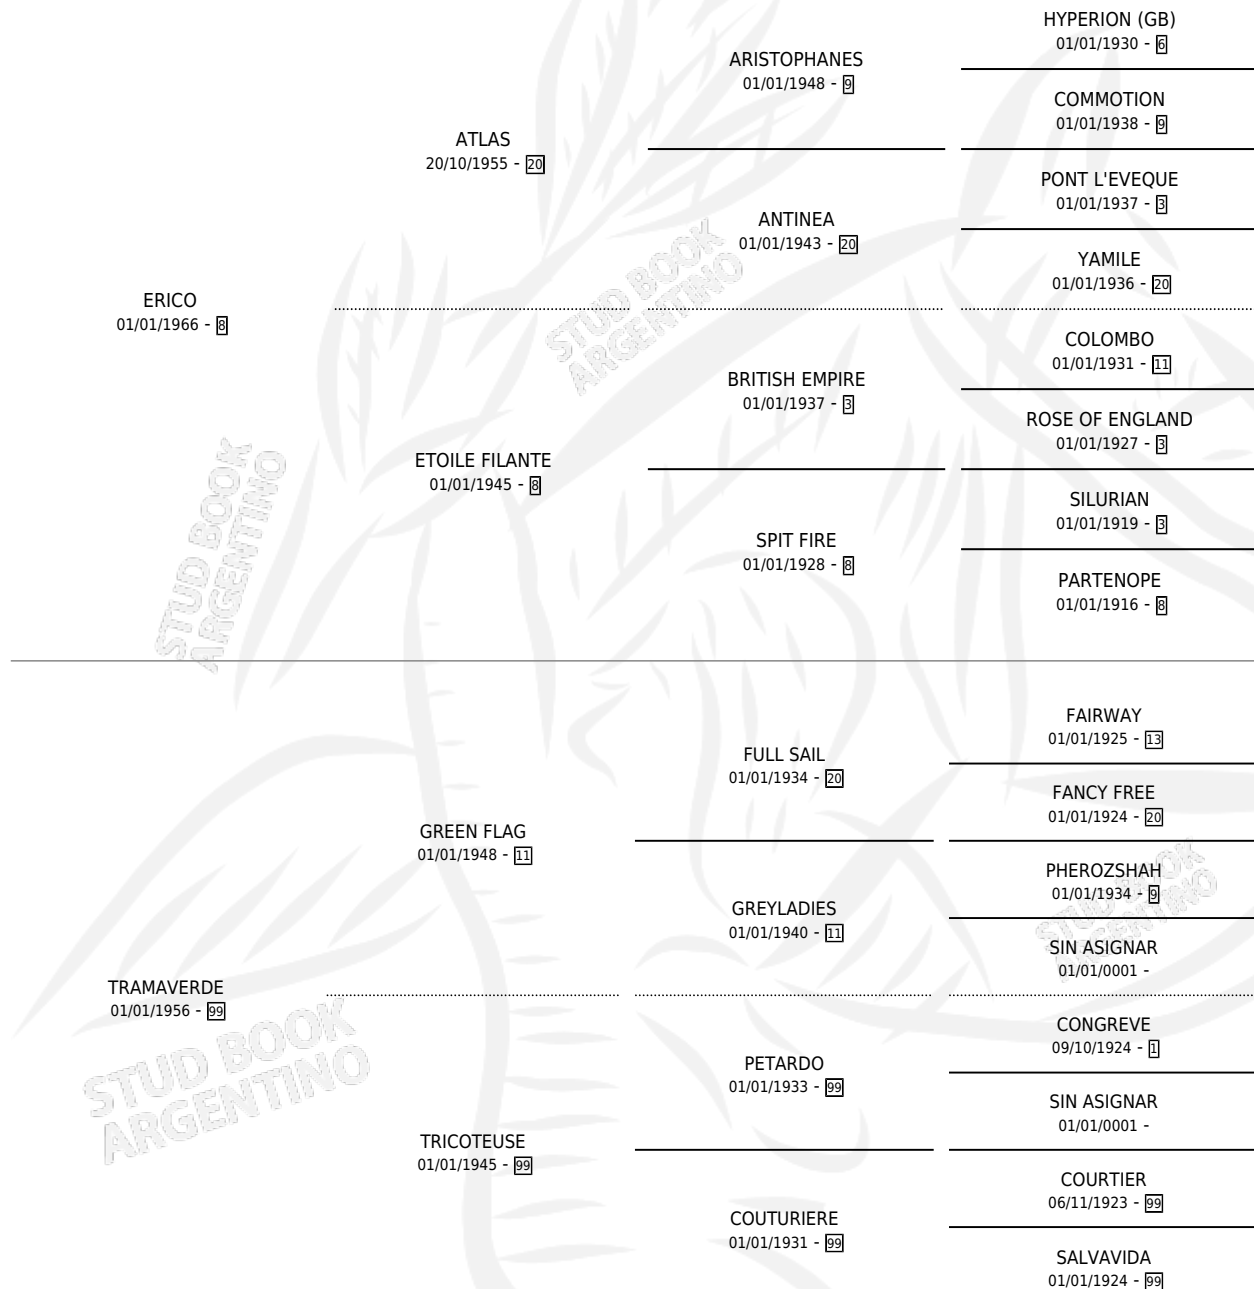

MUYGREEN

por ERICO y TRAMAVERDE por GREEN FLAG

Argentina · Hembra · Alazan · SP · 01/01/1975
Familia 99 · Volumen 29

ESTADO

TIPIFICACIÓN SANGUÍNEA	X
TIPIFICACIÓN POR ADN	X
PASAPORTE	X
IDENTIFICACIÓN POR MICROCHIP	X
REPRODUCTOR	✓

Lugar de nacimiento: Campo particular

Criador: Leone Ruben Norberto

~

HIJOS

	MACHOS	HEMBRAS
2 NACIERON	1	1
1 CORRIERON	1	0

SIN ACTUACIONES

PEDIGREE