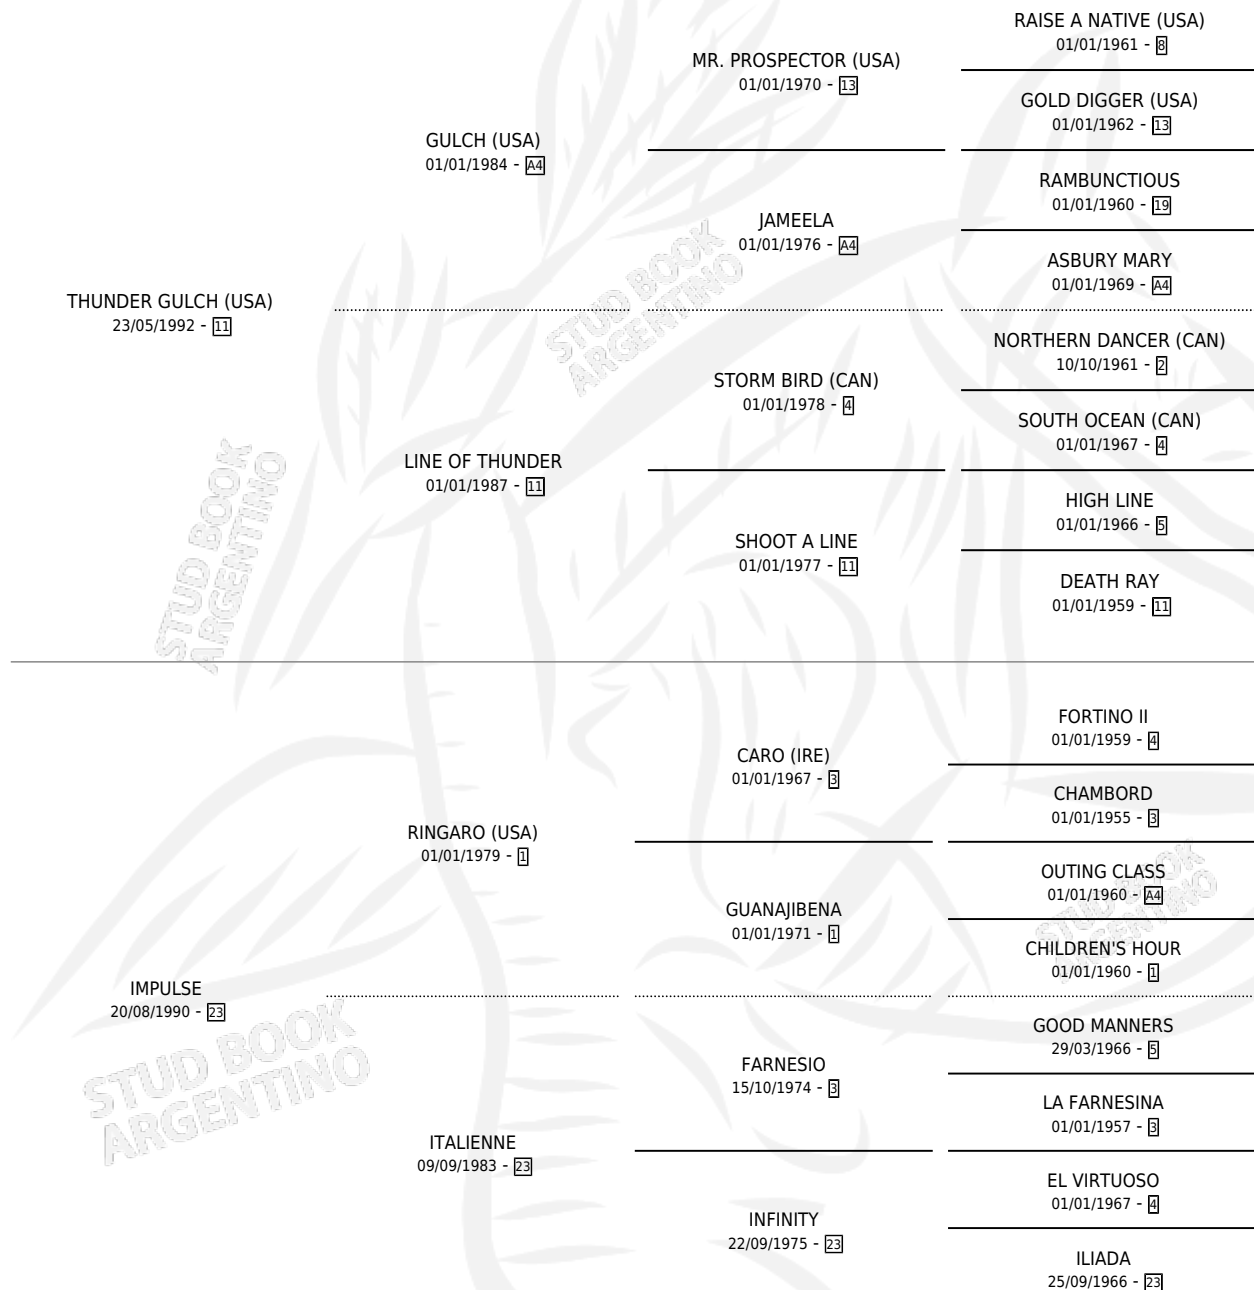

IMPULSADA GULCH

por THUNDER GULCH (USA) y IMPULSE por RINGARO (USA)

Argentina · Hembra · Zaino · SP · 11/10/2008
Familia 23-a · Volumen 40

ESTADO

TIPIFICACIÓN SANGUÍNEA	X
TIPIFICACIÓN POR ADN	✓
PASAPORTE	✓
IDENTIFICACIÓN POR MICROCHIP	✓
REPRODUCTOR	✓

Lugar de nacimiento: Rancho Lujan
Criador: Sin dato

~

HIJOS

	MACHOS	HEMBRAS
4 NACIERON	0	4
2 CORRIERON	0	2

SIN ACTUACIONES

PEDIGREE

CAMPAÑA

Solo carreras oficiales de Argentina

SERVICIOS

Servicios **9** / Nacimientos **4** / Efectividad **44.44%**

PADRILLO	PRODUCTO	CRIADOR	1ER SERVICIO	ÚLTIMO SERVICIO
OLD RED	∅		21/10/2021	21/10/2021
BEST GUEST	TEREMAR GUEST (H Z, 28/09/2021)	ROBOL NESTOR DANIEL	31/10/2020	31/10/2020
OLD RED	BOHEMIA RED (H A, 23/10/2020)	ROBOL NESTOR DANIEL	12/11/2019	12/11/2019
OLD RED	∅		07/10/2018	07/10/2018
PLENIHALO	∅		10/09/2017	10/09/2017
BEST GUEST	NELIMART GUEST (H Z, 02/09/2017)	ROBOL NESTOR DANIEL	18/09/2016	18/09/2016
BEST GUEST	∅		20/08/2015	20/08/2015
OLD RED	∅		17/09/2014	17/09/2014
OLD RED	VIDRIADA (H Z, 07/09/2014)	ROBOL NESTOR DANIEL	19/09/2013	19/09/2013