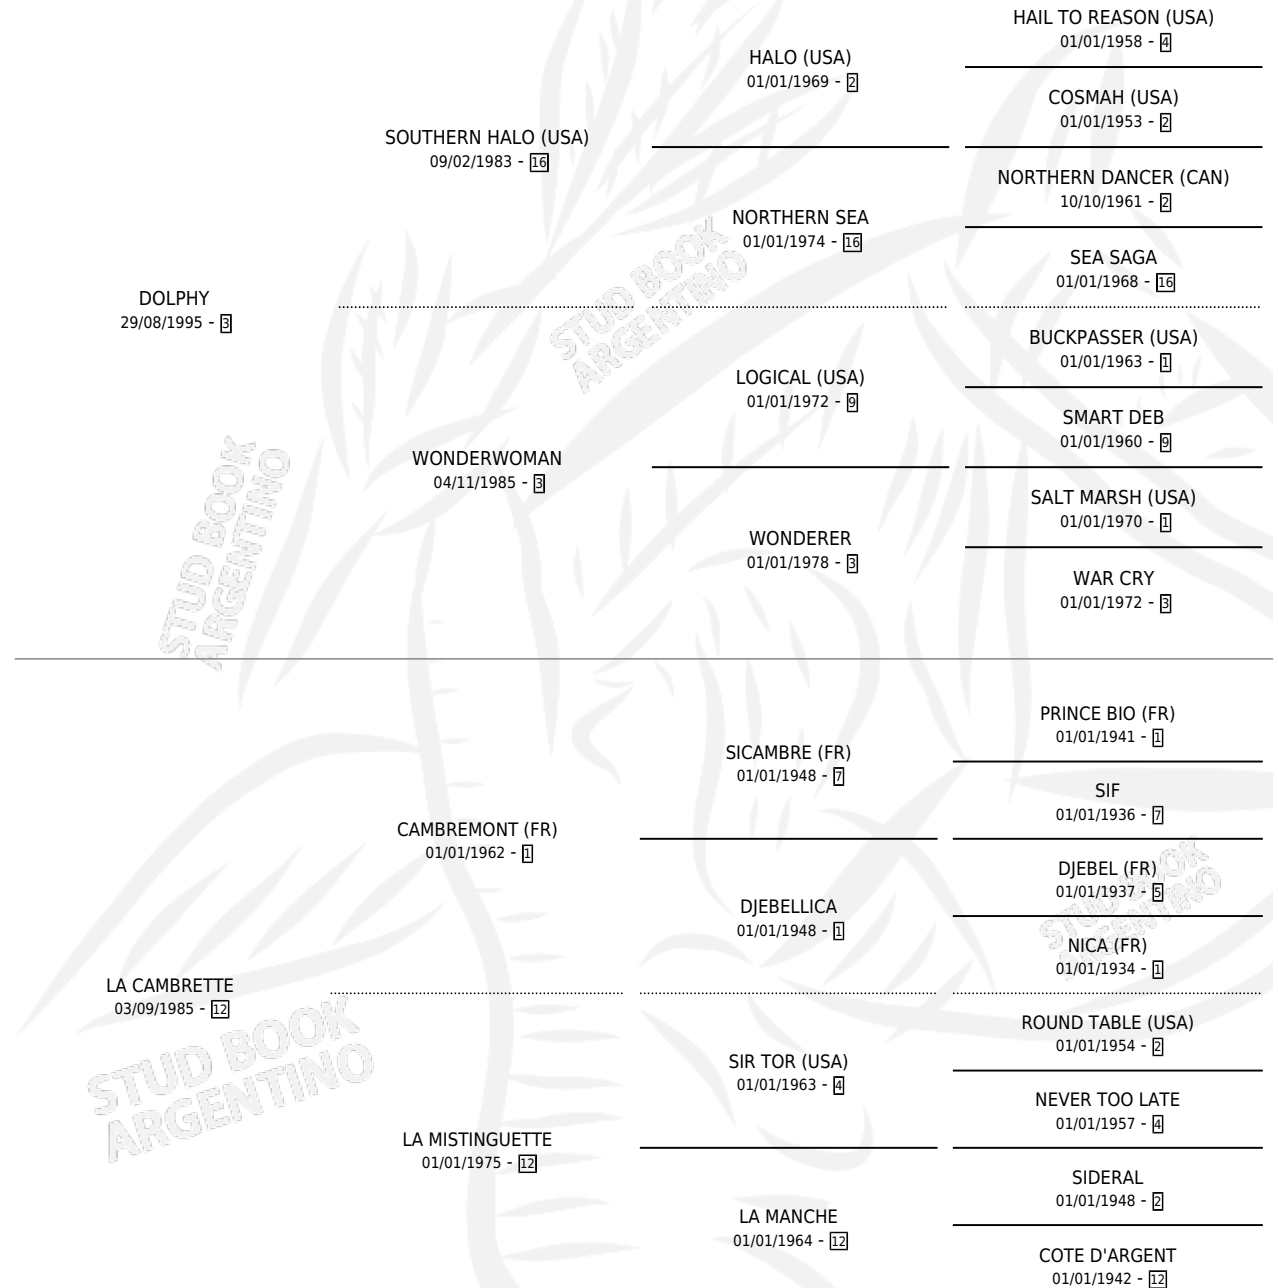

# POR CATALAN

por DOLPHY y LA CAMBRETTE por CAMBREMONT (FR)

Argentina · Macho · Alazan Tostado · SP · 07/10/2008  
Familia 12-d · Volumen 40

## ESTADO

TIPIFICACIÓN SANGUÍNEA	X
TIPIFICACIÓN POR ADN	X
PASAPORTE	X
IDENTIFICACIÓN POR MICROCHIP	✓
REPRODUCTOR	X

**Lugar de nacimiento:** Tattersall

**Criador:** Haras Fortin Del Sueño Srl

## PEDIGREE