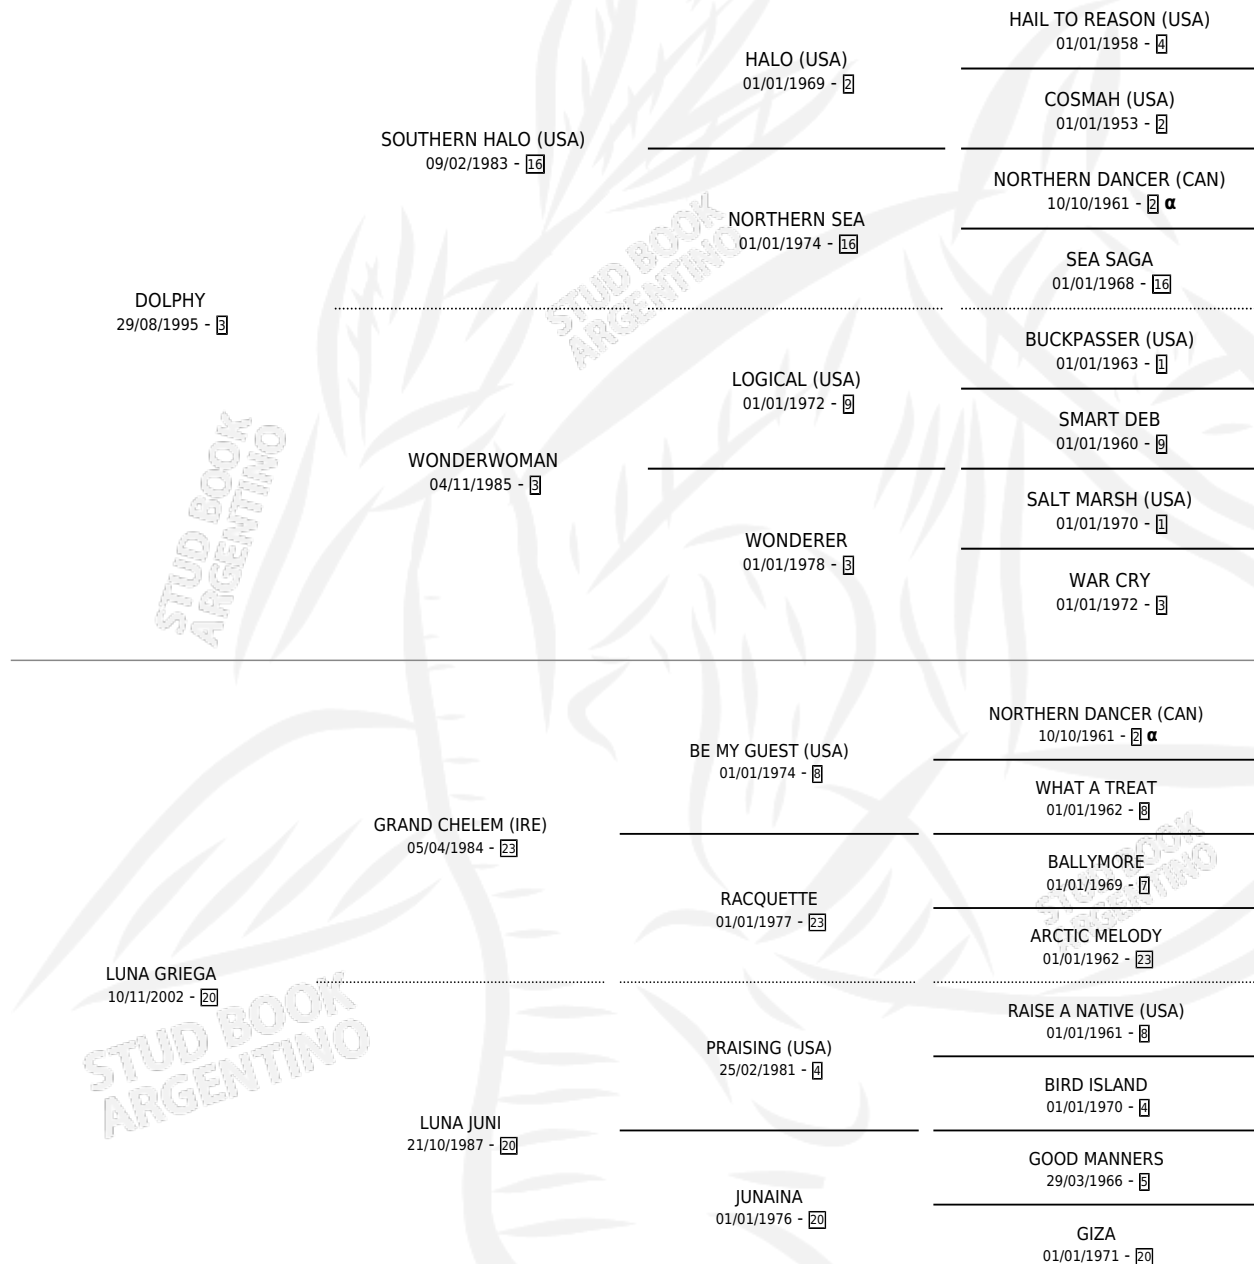

POR GRECO

por DOLPHY y LUNA GRIEGA por GRAND CHELEM (IRE)

Argentina · Macho · Alazan · SP · 17/10/2008
Familia 20 · Volumen 40

ESTADO

TIPIFICACIÓN SANGUÍNEA	X
TIPIFICACIÓN POR ADN	✓
PASAPORTE	✓
IDENTIFICACIÓN POR MICROCHIP	✓
REPRODUCTOR	X

Lugar de nacimiento: Tattersall
Criador: Tattersall

PEDIGREE

INBREEDING : α

POR GRECO

Datos oficiales del Stud Book Argentino

Documento generado el 09/05/2026

studbook.org.ar