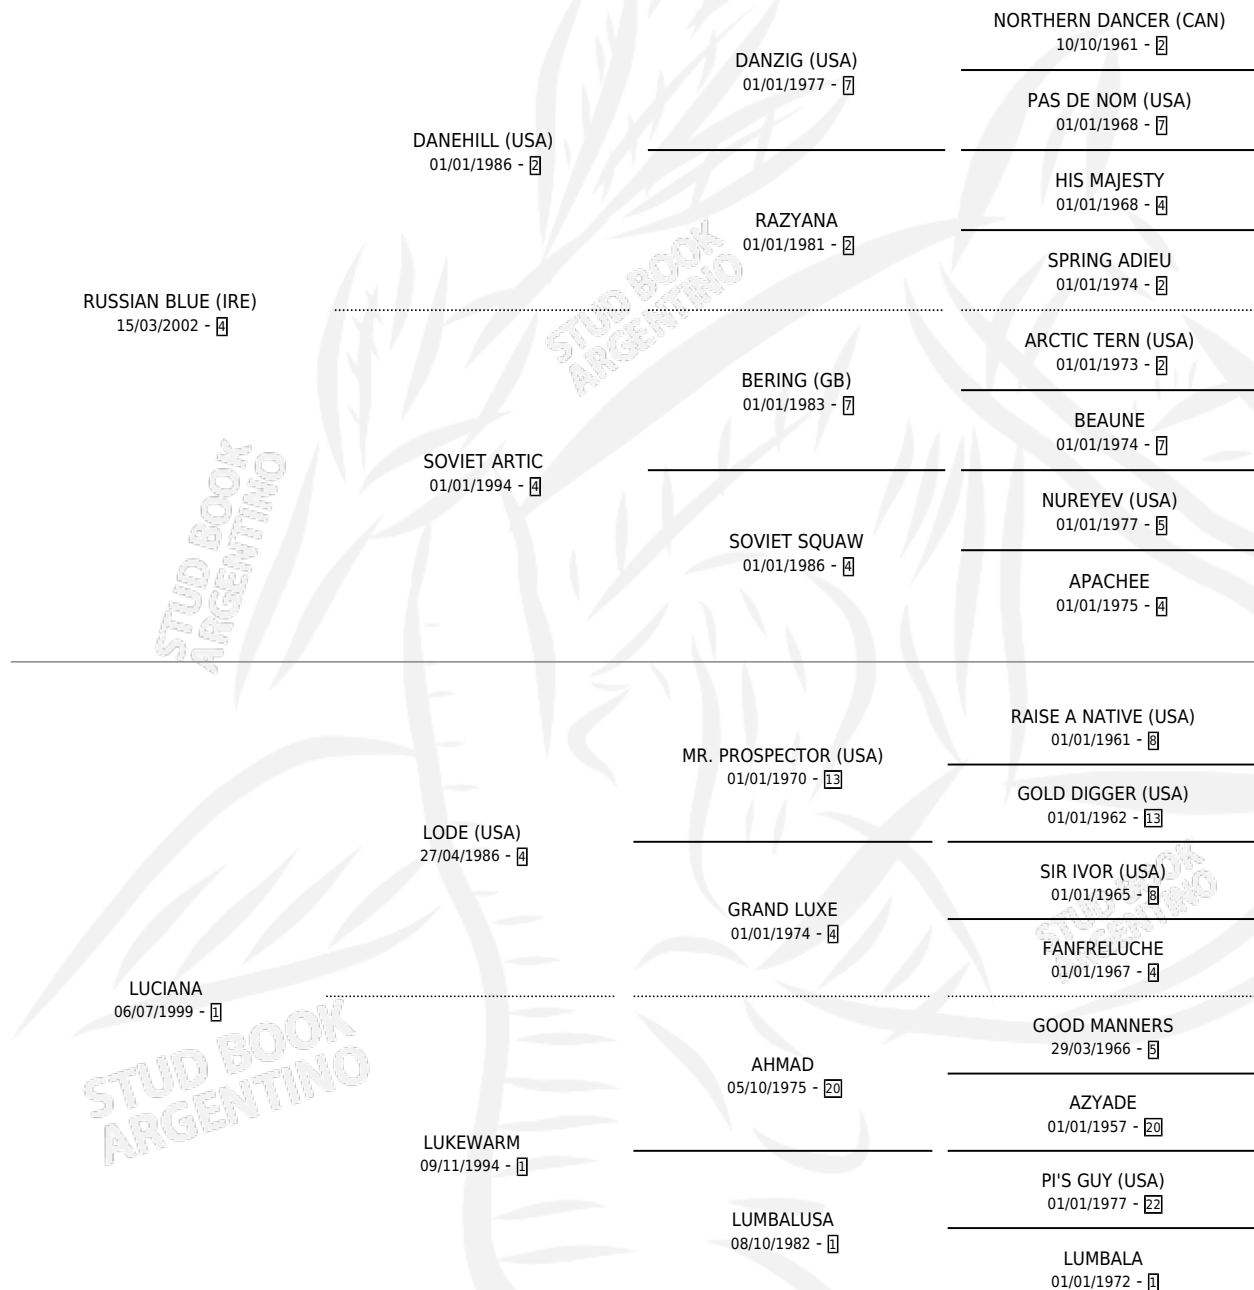

LUCIA BLUE

por **RUSSIAN BLUE (IRE)** y **LUCIANA** por **LODE (USA)**

Argentina · Hembra · Zaino Colorado · SP · 29/10/2008
Familia 1-o · Volumen 40

ESTADO

TIPIFICACIÓN SANGUÍNEA	X
TIPIFICACIÓN POR ADN	✓
PASAPORTE	✓
IDENTIFICACIÓN POR MICROCHIP	✓
REPRODUCTOR	✓

Lugar de nacimiento: Masama

Criador: Masama

~

HIJOS

	MACHOS	HEMBRAS
7 NACIERON	1	6
2 CORRIERON	1	1
1 GANARON	1	0
0 GANADORES CL	0 GANADORES GR	0 GANADORES G1

PEDIGREE

CAMPAÑA

Solo carreras oficiales de Argentina