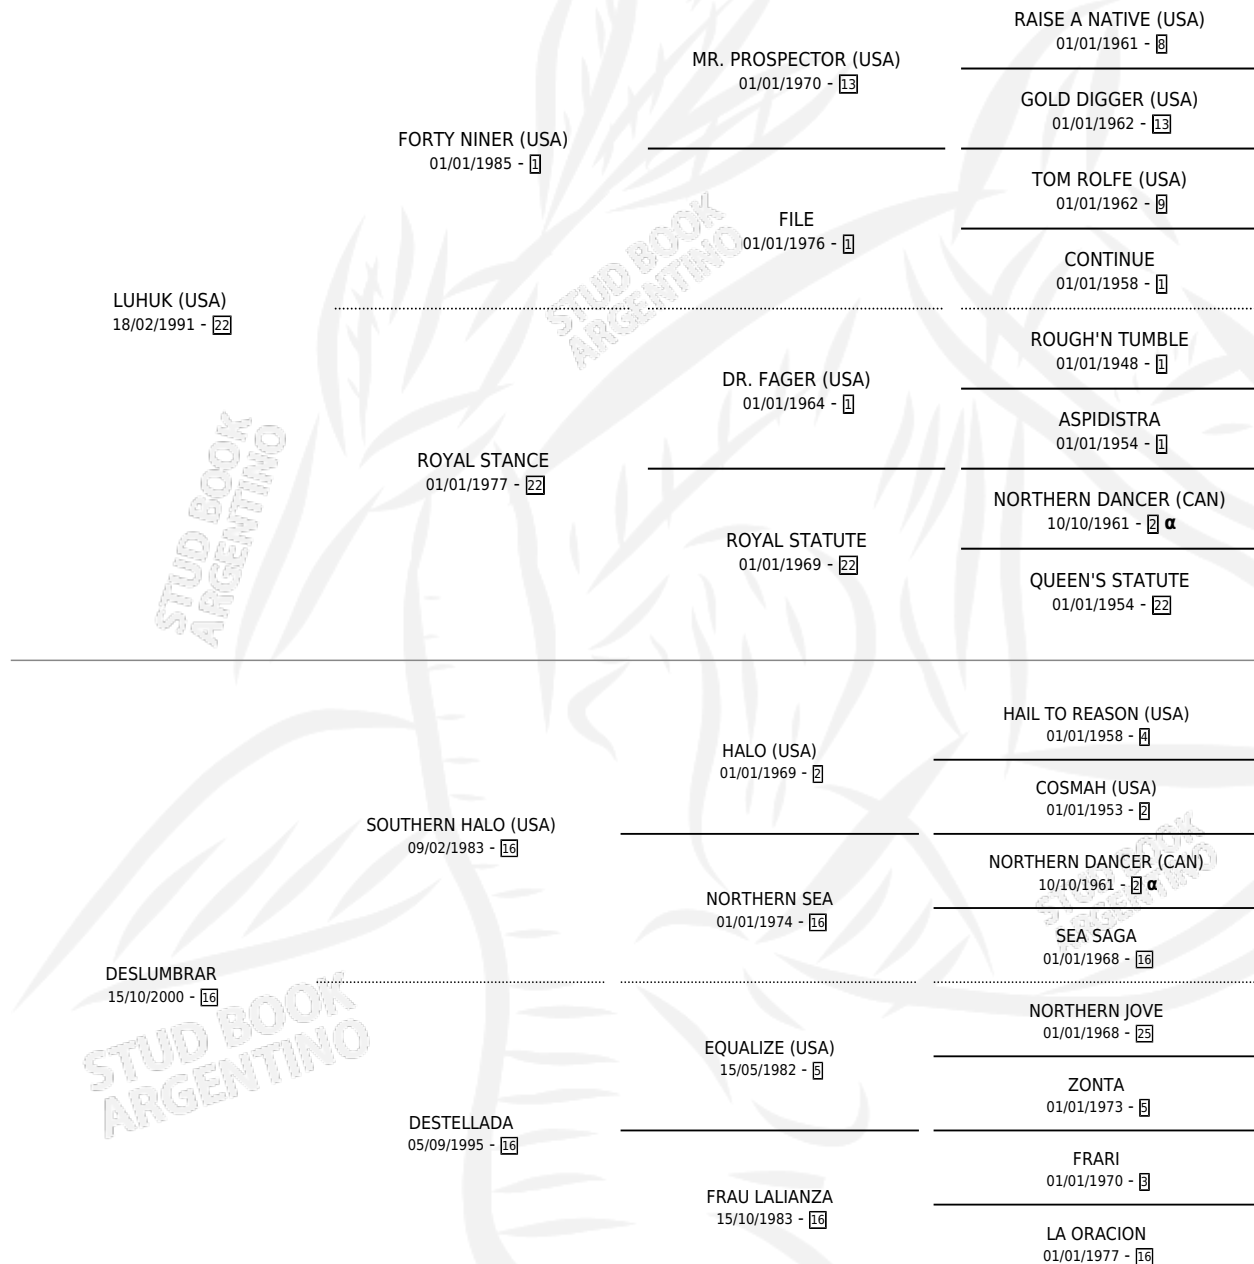

DESTAPADO

por **LUHUK (USA)** y **DESLUMBRAR** por **SOUTHERN HALO (USA)**

Argentina · Macho · Zaino · SP · 08/10/2008
Familia 16-e · Volumen 40

ESTADO

TIPIFICACIÓN SANGUÍNEA	X
TIPIFICACIÓN POR ADN	✓
PASAPORTE	✓
IDENTIFICACIÓN POR MICROCHIP	✓
REPRODUCTOR	✓

Lugar de nacimiento: La Quebrada
Criador: Sin dato

~

HIJOS

	MACHOS	HEMBRAS
4 NACIERON	2	2
1 CORRIERON	1	0
1 GANARON	1	0
0 GANADORES CL	0 GANADORES GR	0 GANADORES G1

PEDIGREE

INBREEDING : α

CAMPAÑA

Solo carreras oficiales de Argentina

Ganador en Palermo - \$33,160, a los 5 años.

POR DISTANCIA

HIPODROMO	CC	1°	2°	3°	4°	5°	NP	CLC	CLG	CLCG1	CLGG1	IMPORTE
TANDIL	1	0	0	0	0	0	1	0	0	0	0	\$0
1300 MTS	1	0	0	0	0	0	1	0	0	0	0	\$0
SAN ISIDRO	3	0	0	1	0	1	1	0	0	0	0	\$8,160
1200 MTS	2	0	0	0	0	1	1	0	0	0	0	\$1,760
1000 MTS	1	0	0	1	0	0	0	0	0	0	0	\$6,400
PALERMO	2	1	0	0	0	0	1	0	0	0	0	\$25,000
1000 MTS	1	0	0	0	0	0	1	0	0	0	0	\$0
1200 MTS	1	1	0	0	0	0	0	0	0	0	0	\$25,000
LA PLATA	1	0	0	0	0	0	1	0	0	0	0	\$0
1300 MTS	1	0	0	0	0	0	1	0	0	0	0	\$0