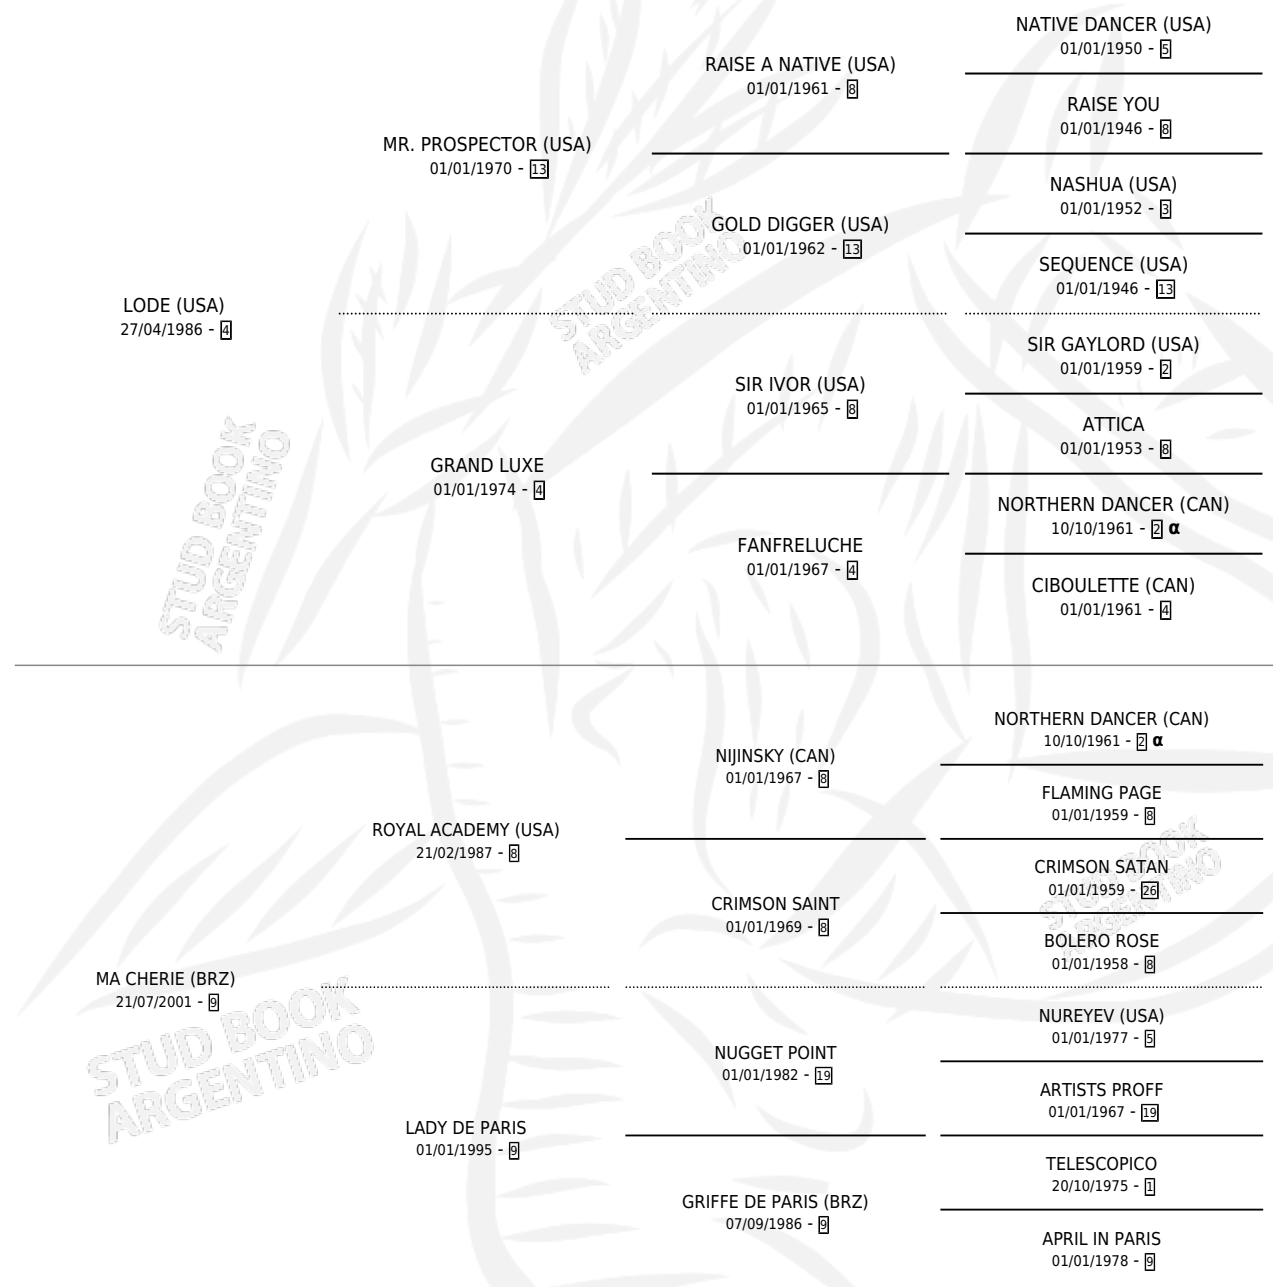

MAC CHARLES

por **LODE (USA)** y **MA CHERIE (BRZ)** por **ROYAL ACADEMY (USA)**

Argentina · Macho · Zaino Doradillo · SP · 07/10/2008
Familia 9-h · Volumen 40

ESTADO

TIPIFICACIÓN SANGUÍNEA	X
TIPIFICACIÓN POR ADN	✓
PASAPORTE	✓
IDENTIFICACIÓN POR MICROCHIP	✓
REPRODUCTOR	X

Lugar de nacimiento: Santa Maria De Araras
Criador: Santa Maria De Araras

PEDIGREE

INBREEDING : α