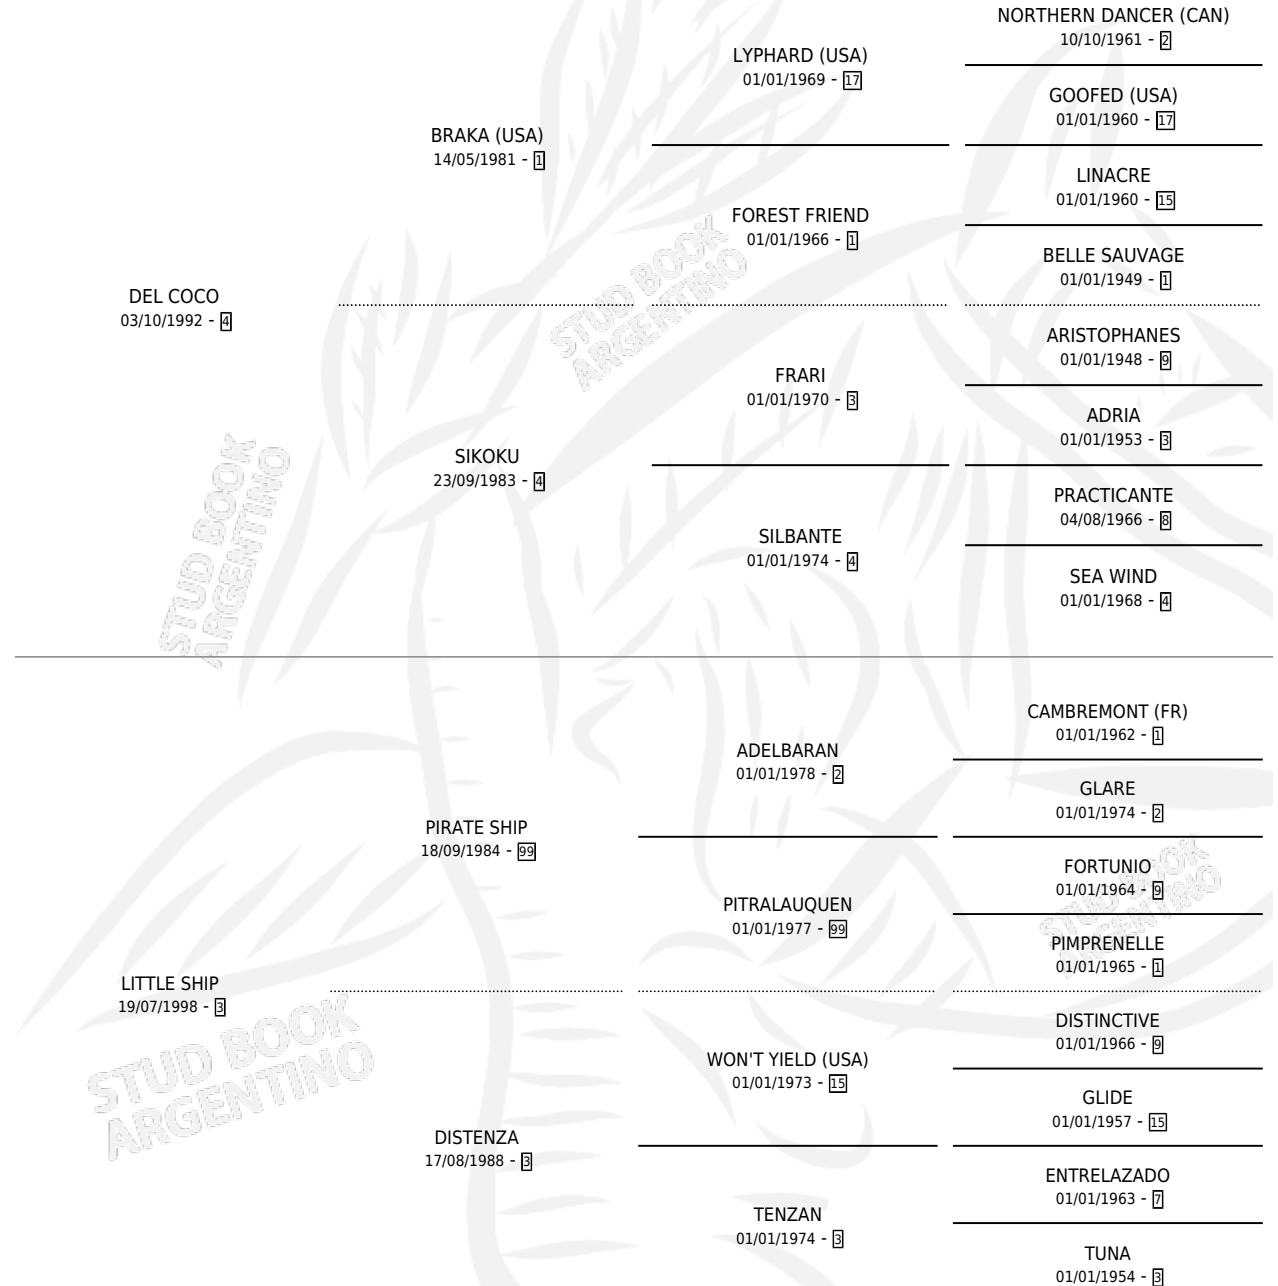

DE LA TRAVIESA

por DEL COCO y LITTLE SHIP por PIRATE SHIP

Argentina · Hembra · Zaino · SP · 27/10/2008
Familia 3-o · Volumen 40

ESTADO

TIPIFICACIÓN SANGUÍNEA	X
TIPIFICACIÓN POR ADN	✓
PASAPORTE	X
IDENTIFICACIÓN POR MICROCHIP	✓
REPRODUCTOR	X

Lugar de nacimiento: Don Eugenio

Criador: Don Eugenio

PEDIGREE

DE LA TRAVIESA

Datos oficiales del Stud Book Argentino

Documento generado el 09/05/2026

studbook.org.ar