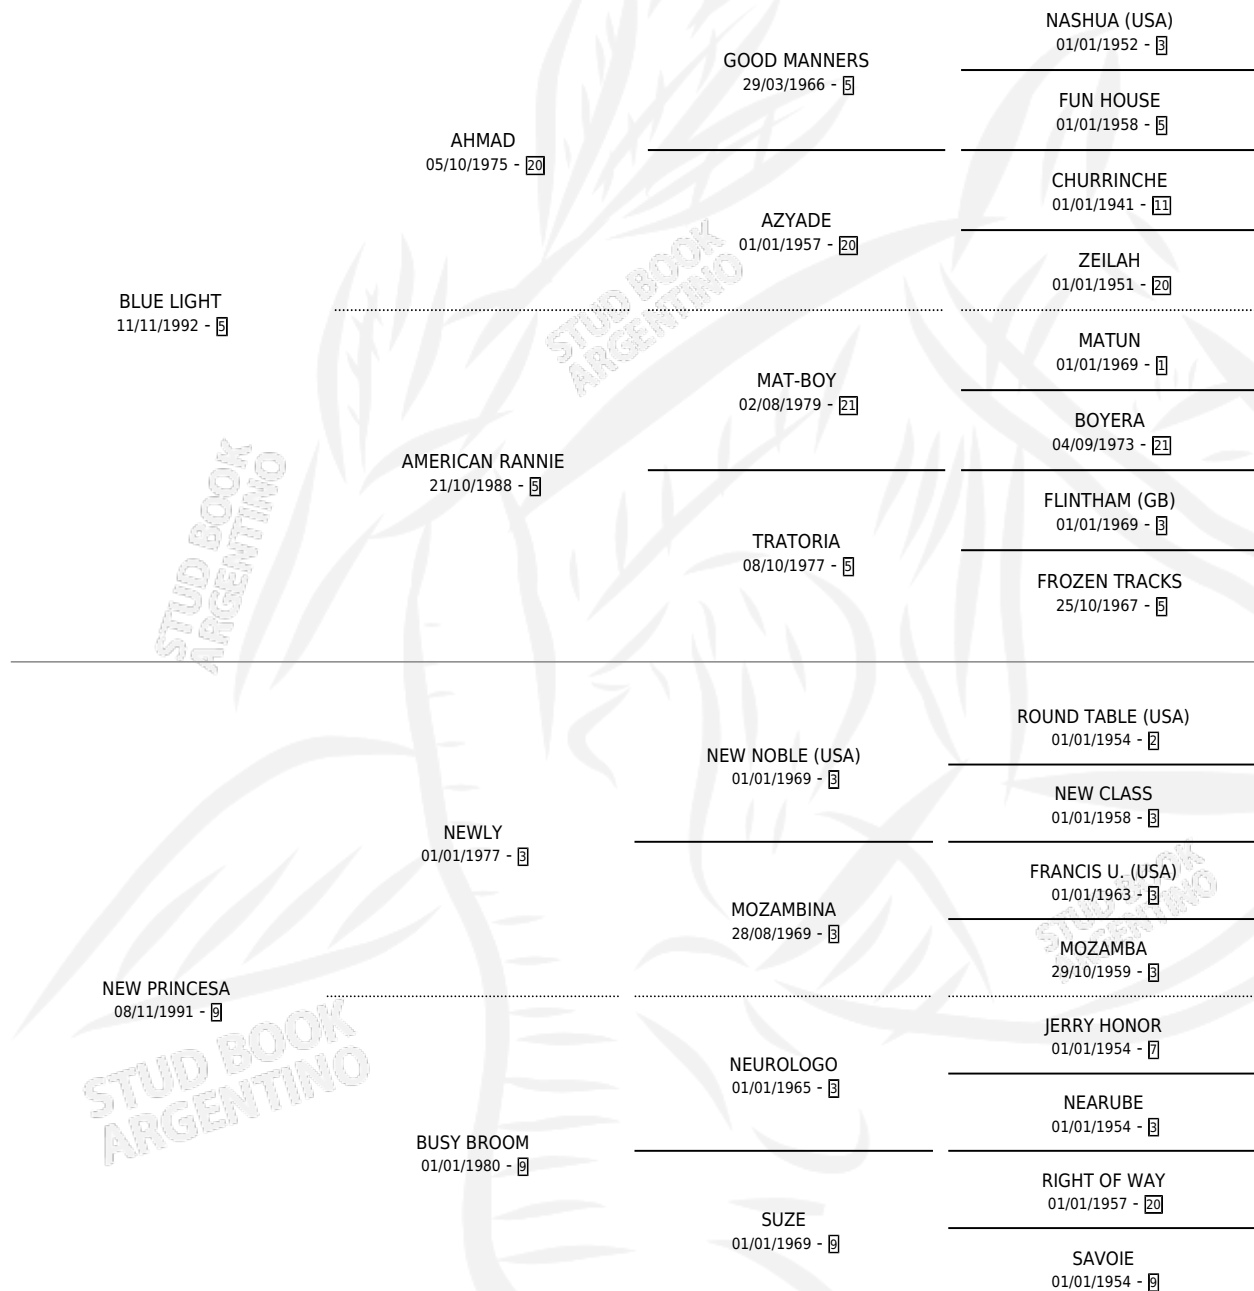

BLUE FAST

por BLUE LIGHT y NEW PRINCESA por NEWLY

Argentina · Macho · Zaino · SP · 07/11/2008
Familia 9-b · Volumen 40

ESTADO

TIPIFICACIÓN SANGUÍNEA	X
TIPIFICACIÓN POR ADN	✓
PASAPORTE	✓
IDENTIFICACIÓN POR MICROCHIP	X
REPRODUCTOR	X

Lugar de nacimiento: Campo particular

Criador: Bracco Mercedes

PEDIGREE