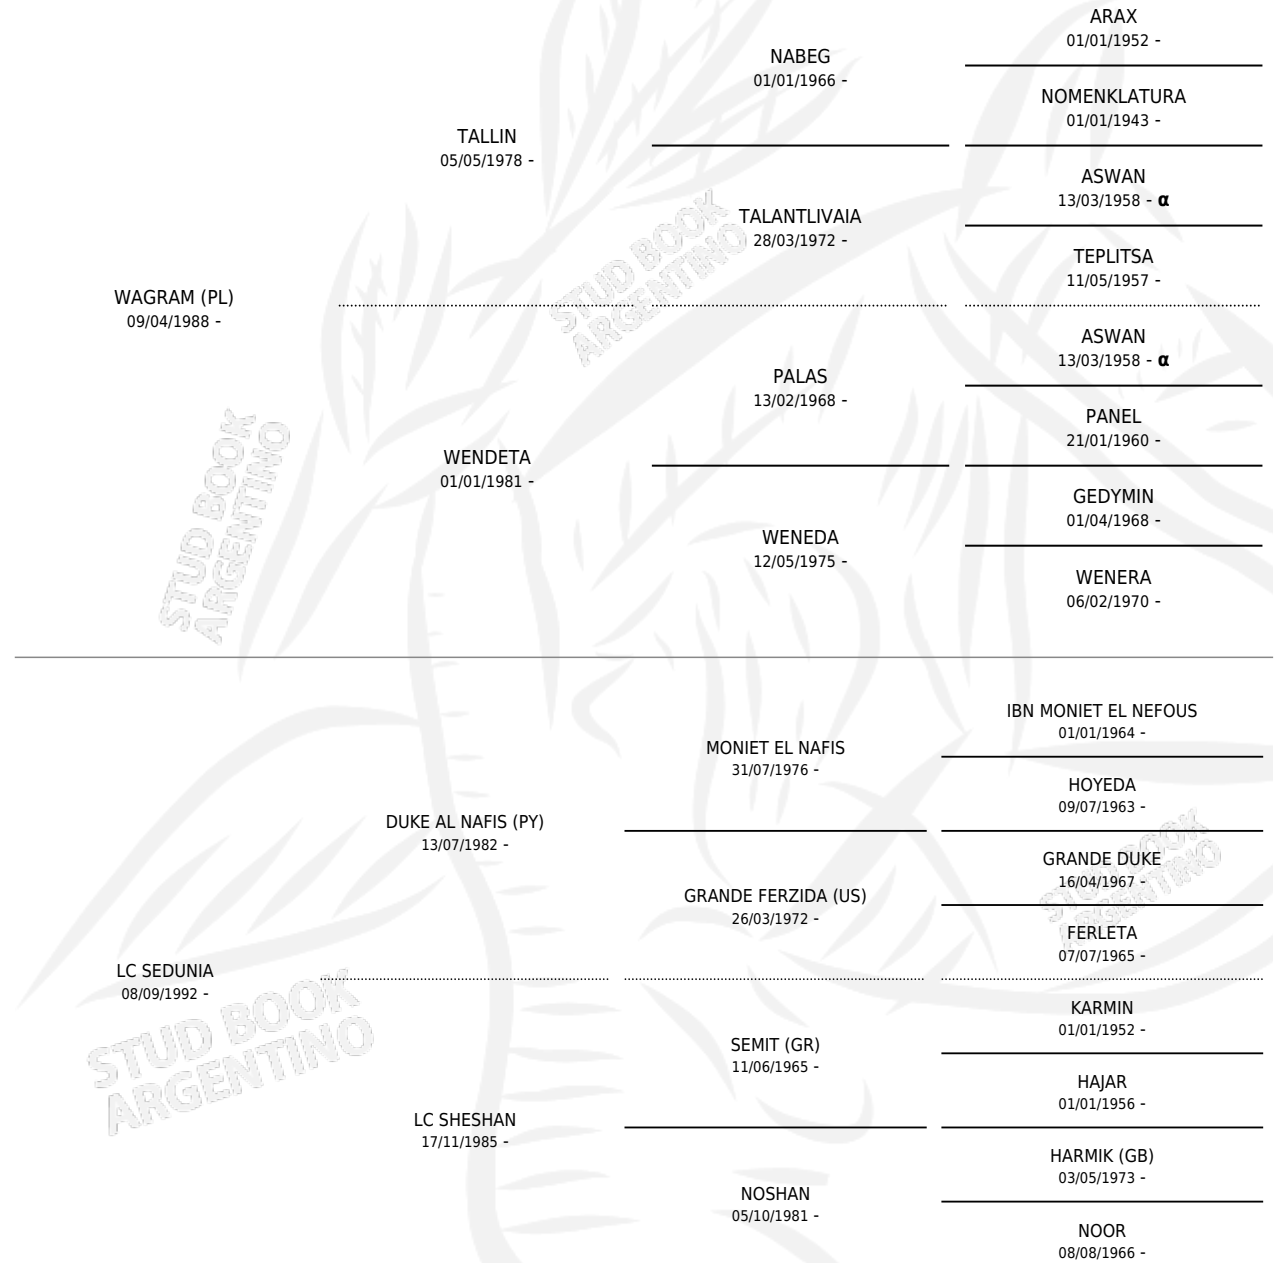

RO RASHID

por WAGRAM (PL) y LC SEDUNIA por DUKE AL NAFIS (PY)

Argentina · Macho · Zaino Doradillo · AP · 26/10/2008
Familia · Volumen 40

ESTADO

TIPIFICACIÓN SANGUÍNEA	X
TIPIFICACIÓN POR ADN	X
PASAPORTE	X
IDENTIFICACIÓN POR MICROCHIP	X
REPRODUCTOR	X

Lugar de nacimiento: Los Estribos

Criador: Los Estribos

PEDIGREE

INBREEDING : α

RO RASHID

Datos oficiales del Stud Book Argentino

Documento generado el 07/05/2026

studbook.org.ar