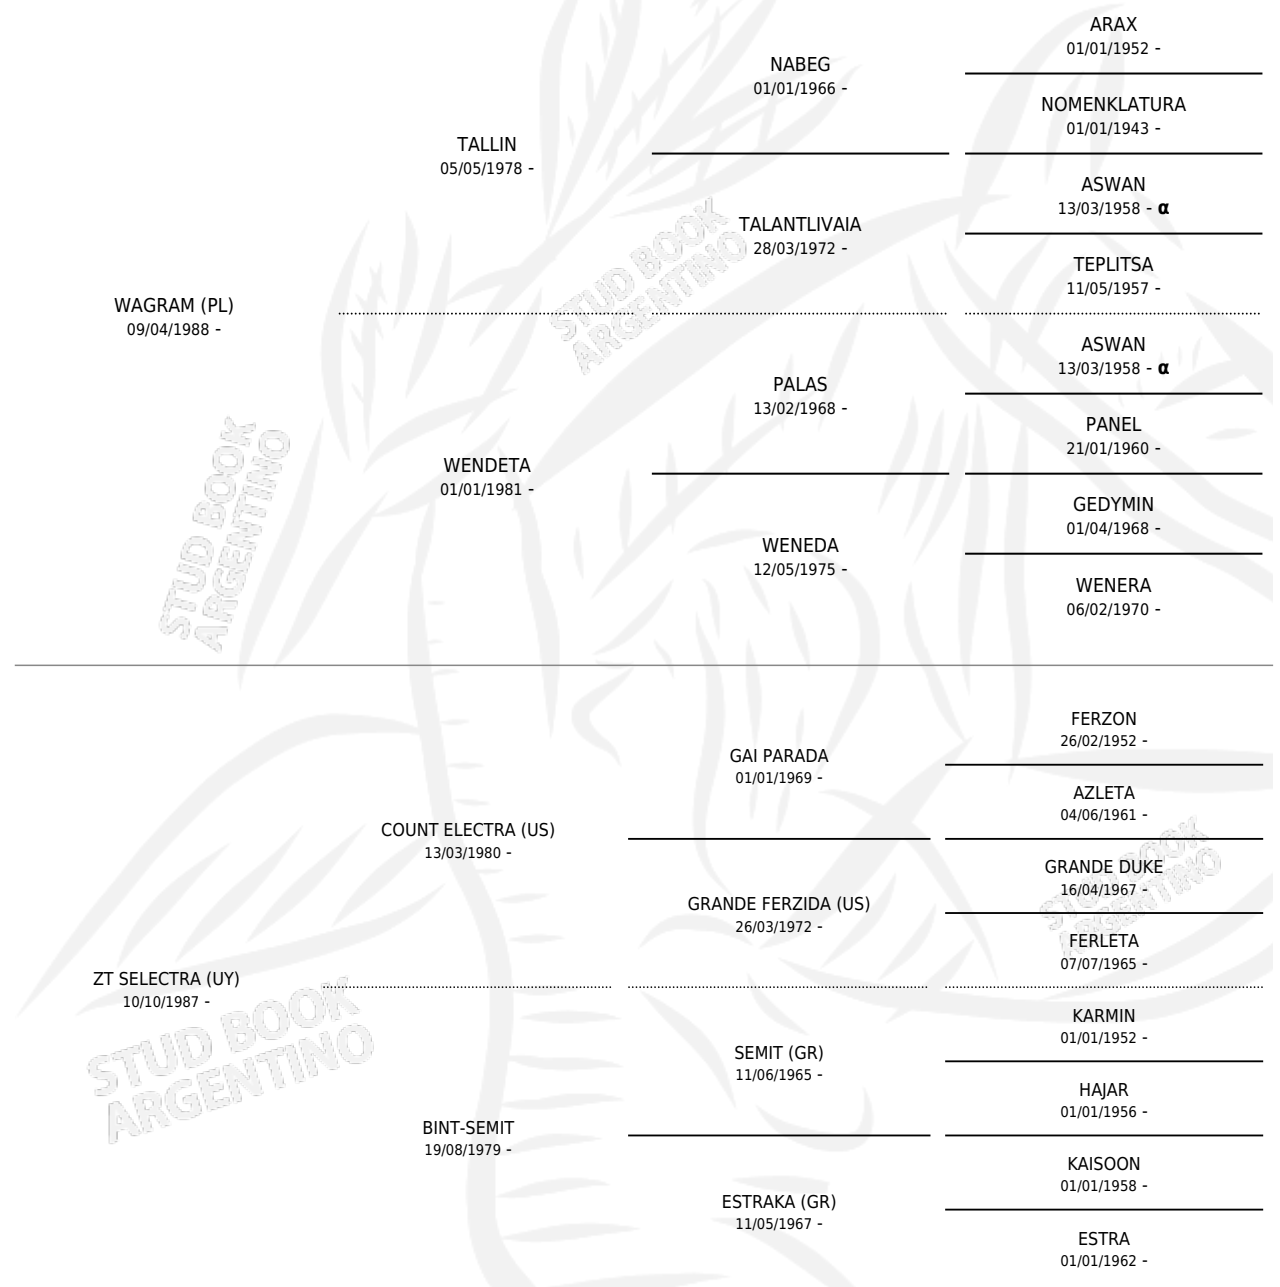

RO SIRENA

por WAGRAM (PL) y ZT SELECTRA (UY) por COUNT ELECTRA (US)

Argentina · Hembra · Alazan · AP · 11/10/2008
Familia · Volumen 40

ESTADO

TIPIFICACIÓN SANGUÍNEA	X
TIPIFICACIÓN POR ADN	✓
PASAPORTE	✓
IDENTIFICACIÓN POR MICROCHIP	✓
REPRODUCTOR	✓

Lugar de nacimiento: Los Estribos
Criador: Los Estribos

~

HIJOS

	MACHOS	HEMBRAS
5 NACIERON	2	3
SIN ACTUACIONES		

PEDIGREE

INBREEDING : α

S

mientos 5 / Efectividad 83.33%

PADRILLO	PRODUCTO	CRIADOR	1ER SERVICIO	ÚLTIMO SERVICIO
KATMANDU MOUTHES (FR)	Ø		26/09/2025	26/09/2025
RO SIRENA RO SHY DANDY	RO REYNA (H A, 31/08/2024)	LOS ESTRIBOS	20/09/2023	20/09/2023
Datos oficiales del Stud Book Argentino RO SHY DANDY Documento generado el 11/06/2026	RO CALIOPE (H A, 26/08/2023)	LOS ESTRIBOS	21/09/2022	21/09/2022
RO SHY DANDY studbook.org.ar	RO IMAN (M A, 28/08/2022)	LOS ESTRIBOS	23/09/2021	23/09/2021
S.I. PALENQUE (US)	RO BEDUINO (M A, 13/12/2019)	LOS ESTRIBOS	31/12/2018	31/12/2018
S.I. PALENQUE (US)	RO LUNA (H A, 25/09/2018)	LOS ESTRIBOS	12/10/2017	12/10/2017