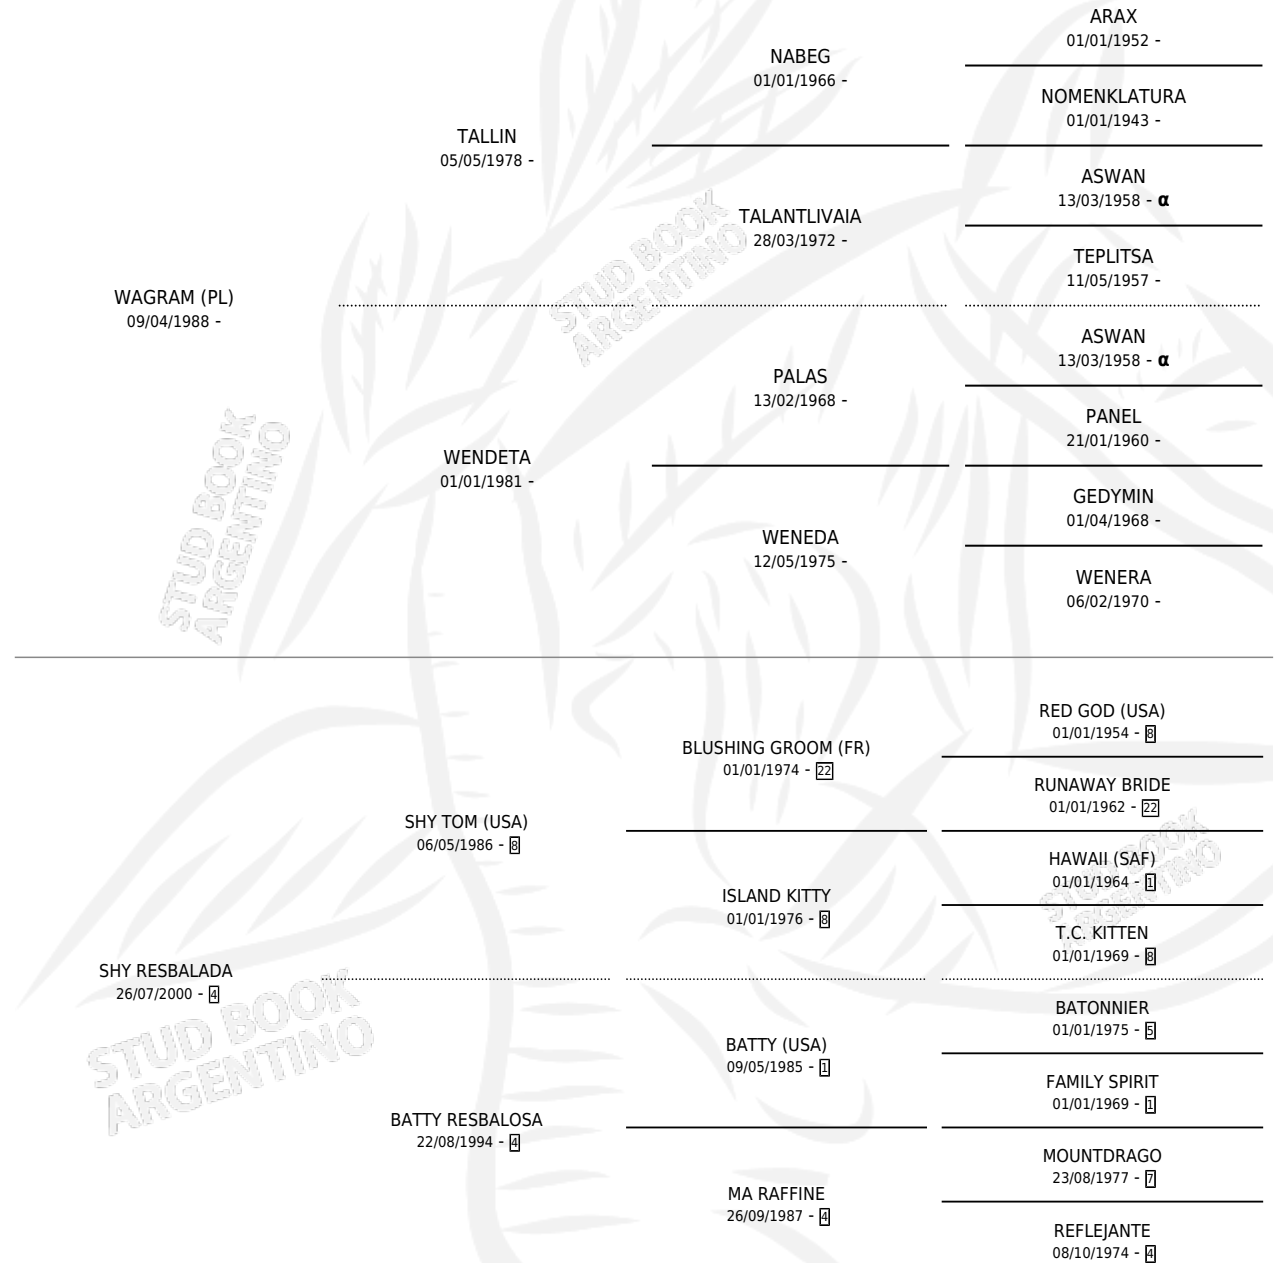

RO SHY LADY

por WAGRAM (PL) y SHY RESBALADA por SHY TOM (USA)

Argentina · Hembra · Zaino Colorado · AA · 03/11/2008
Familia 4-k · Volumen 40

ESTADO

| | |
|------------------------------|---|
| TIPIFICACIÓN SANGUÍNEA | X |
| TIPIFICACIÓN POR ADN | X |
| PASAPORTE | X |
| IDENTIFICACIÓN POR MICROCHIP | X |
| REPRODUCTOR | X |

Lugar de nacimiento: Los Estribos

Criador: Los Estribos

PEDIGREE

INBREEDING : α

RO SHY LADY

Datos oficiales del Stud Book Argentino

Documento generado el 12/06/2026

studbook.org.ar