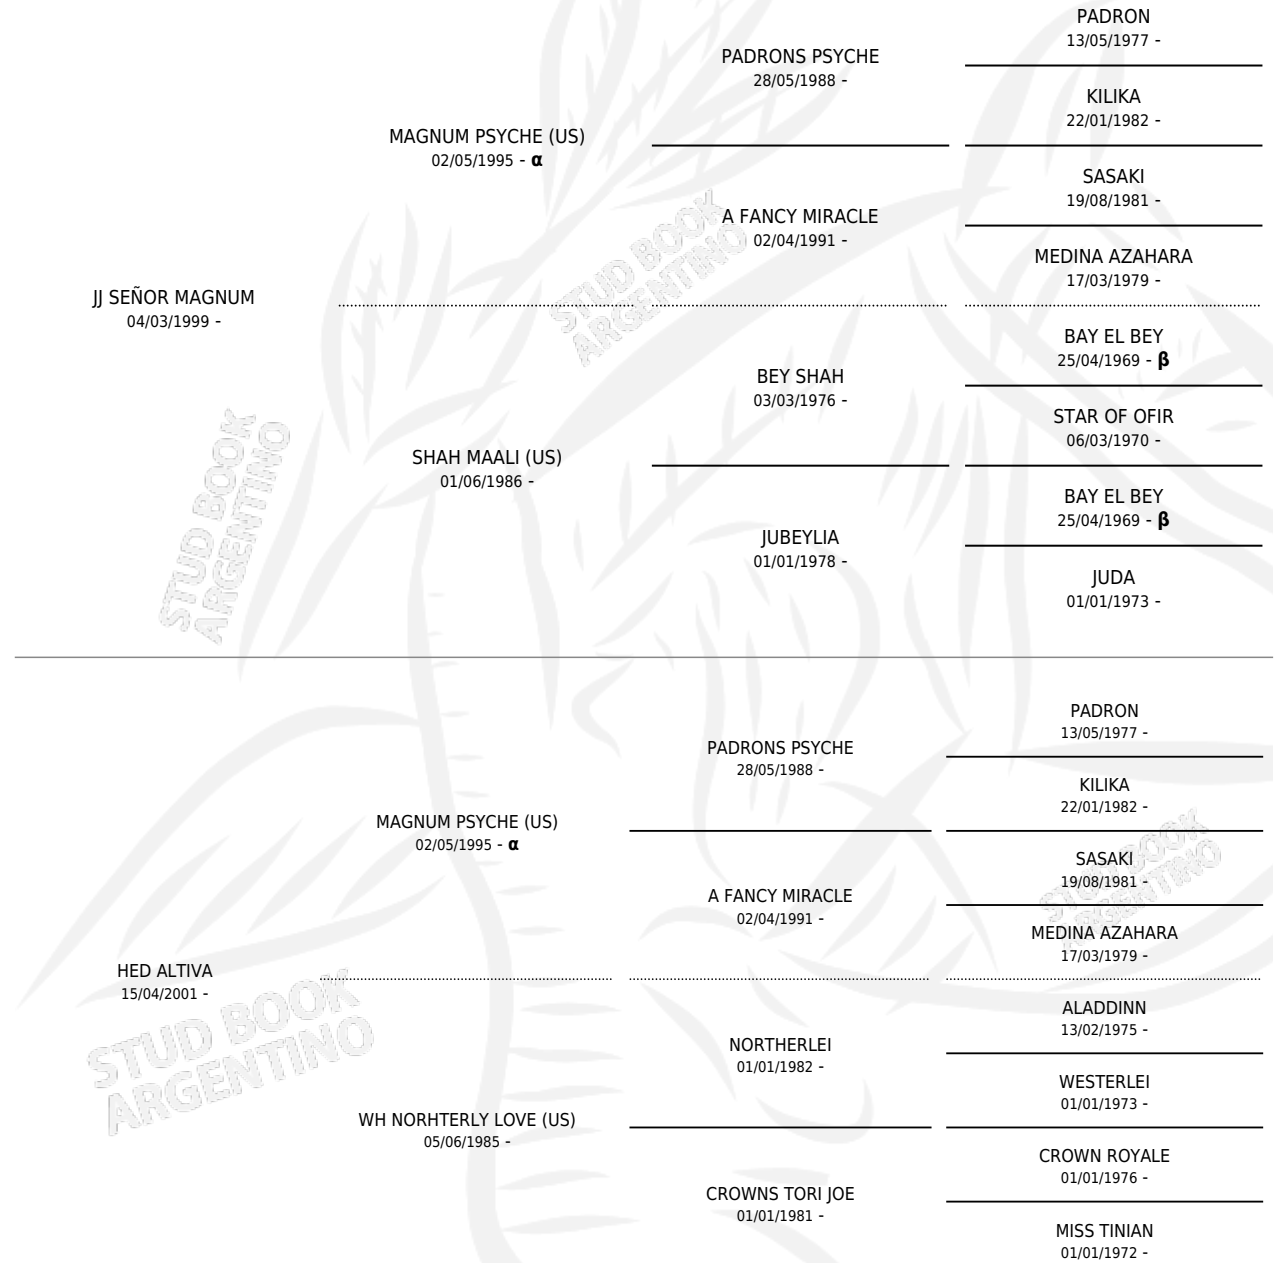

JJ PIRA PIRE

por JJ SEÑOR MAGNUM y HED ALTIVA por MAGNUM PSYCHE (US)

Argentina · Hembra · Alazan · AP · 07/10/2008
Familia · Volumen 40

ESTADO

TIPIFICACIÓN SANGUÍNEA	X
TIPIFICACIÓN POR ADN	✓
PASAPORTE	✓
IDENTIFICACIÓN POR MICROCHIP	✓
REPRODUCTOR	✓

Lugar de nacimiento: Mayed
Criador: Mayed

~

HIJOS

	MACHOS	HEMBRAS
2 NACIERON	1	1
SIN ACTUACIONES		

PEDIGREE

INBREEDING : α, β