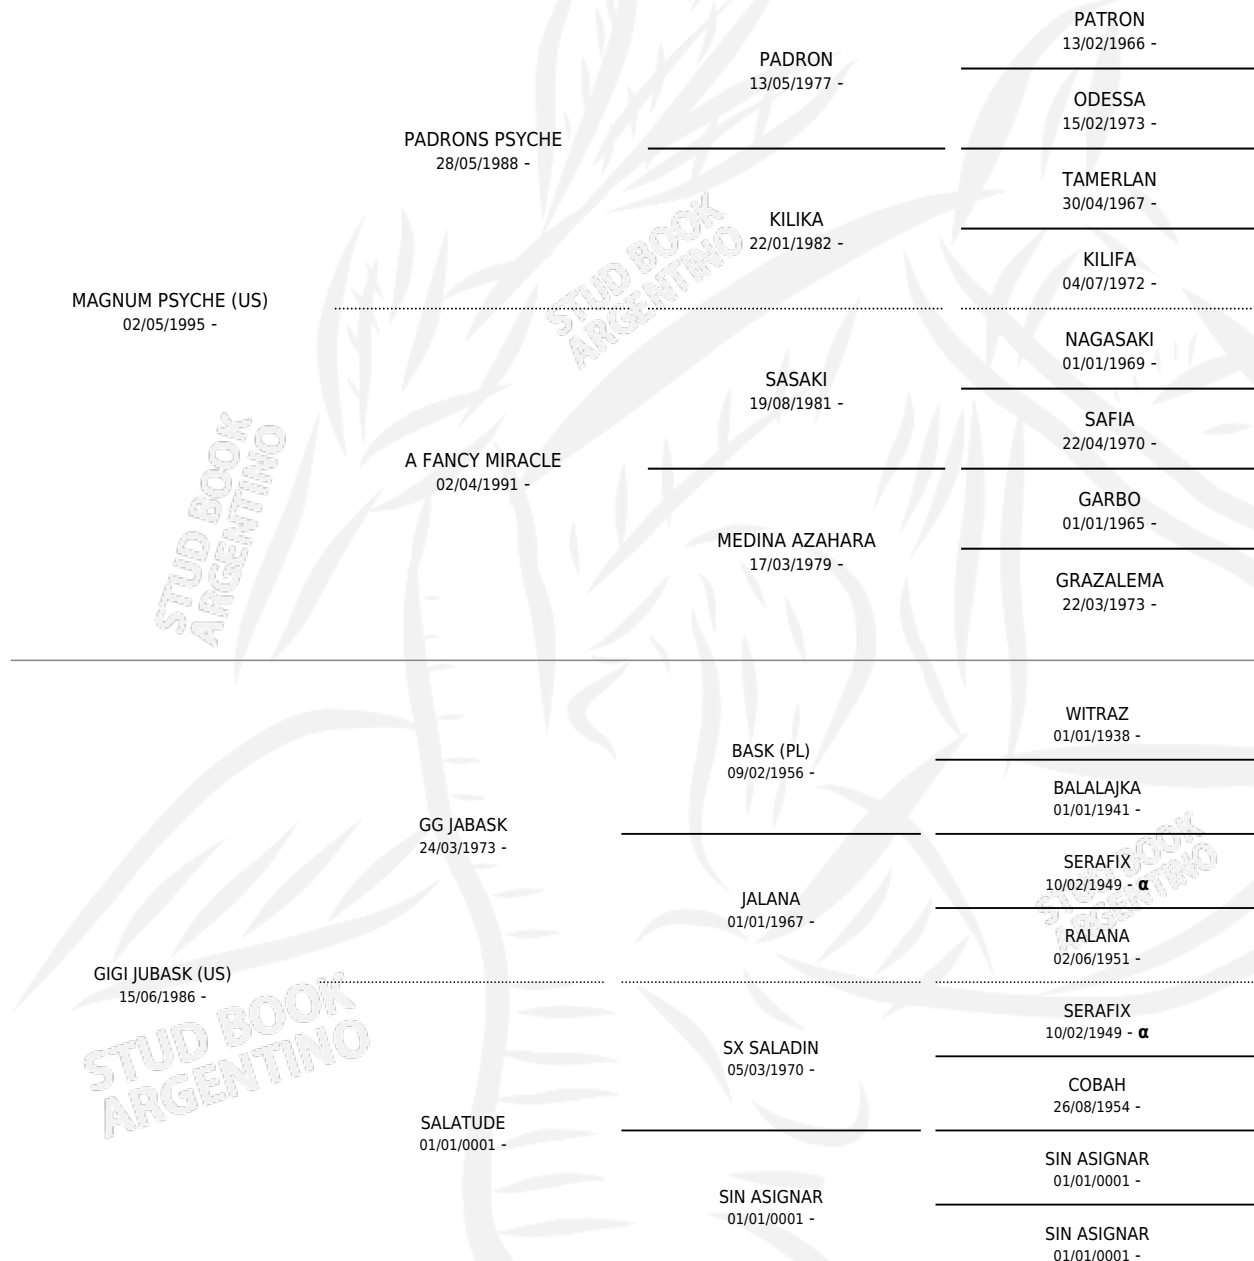

JJ FANTASIOSA

por **MAGNUM PSYCHE (US)** y **GIGI JUBASK (US)** por **GG JABASK**

Argentina · Hembra · Alazan · AP · 23/10/2008
Familia · Volumen 40

ESTADO

TIPIFICACIÓN SANGUÍNEA	X
TIPIFICACIÓN POR ADN	✓
PASAPORTE	✓
IDENTIFICACIÓN POR MICROCHIP	✓
REPRODUCTOR	✓

Lugar de nacimiento: Mayed
Criador: Mayed

~

HIJOS

	MACHOS	HEMBRAS
2 NACIERON	0	2
SIN ACTUACIONES		

PEDIGREE

INBREEDING : α

S

mientos 2 / Efectividad 100%

PADRILLO	PRODUCTO	CRIADOR	1ER SERVICIO	ÚLTIMO SERVICIO
JJ ELBRONZ	JJ FANTALA (H A, 26/10/2015) •MURIÓ EL 17/09/2019•	MAYED	18/11/2014	18/11/2014
JJ FANTASIOSA	JJ FAUJELA (H A, 28/01/2014) •MURIÓ EL 10/01/2017•	MAYED	04/03/2013	04/03/2013