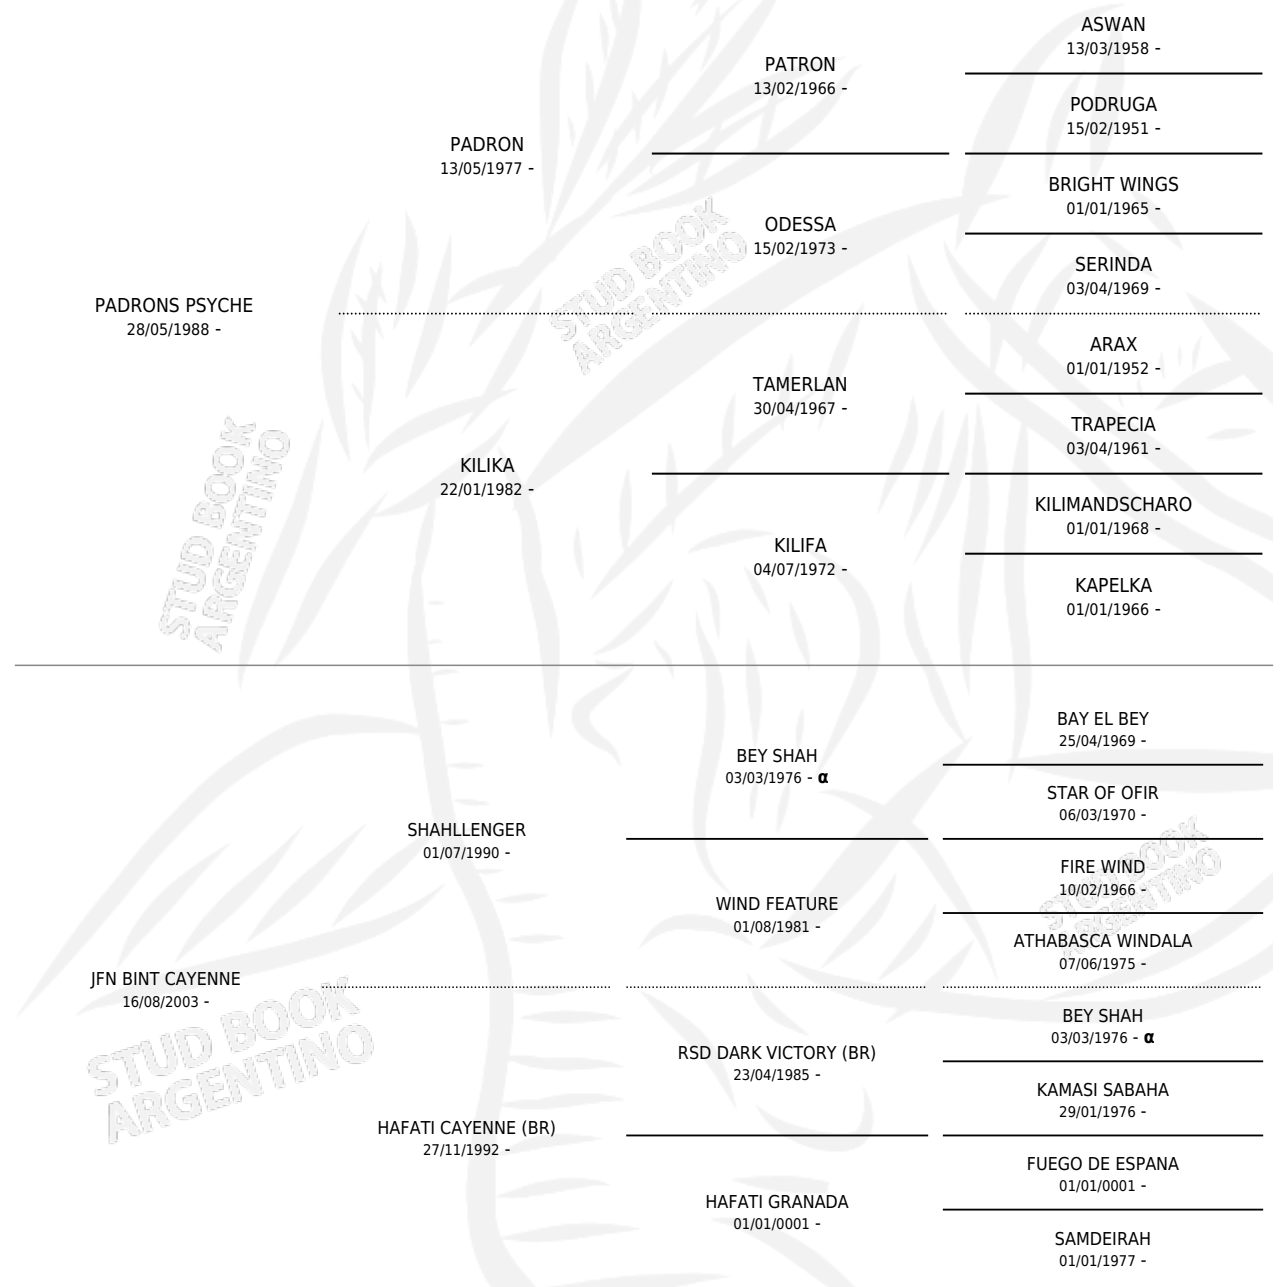

JFN THEDA BARA

por **PADRONS PSYCHE** y **JFN BINT CAYENNE** por **SHAHLENGER**

PEDIGREE

Argentina · Hembra · Zaino · AP · 04/10/2008
Familia · Volumen 40

ESTADO

TIPIFICACIÓN SANGUÍNEA	X
TIPIFICACIÓN POR ADN	✓
PASAPORTE	✓
IDENTIFICACIÓN POR MICROCHIP	X
REPRODUCTOR	✓

Lugar de nacimiento: Paso Del Sauce
Criador: Paso Del Sauce

~

HIJOS

	MACHOS	HEMBRAS
2 NACIERON	1	1
SIN ACTUACIONES		

INBREEDING : α

S

mientos 2 / Efectividad 50.00%

PADRILLO	PRODUCTO	CRIADOR	1ER SERVICIO	ÚLTIMO SERVICIO
JFN MAMELUKE	∅		11/01/2018	11/01/2018
JFN THEDA BARA			16/01/2017	16/01/2017
JFN MAMELUKE	JFN MALHAN (M ZD, 09/11/2016)	PASO DEL SAUCE	28/11/2015	28/11/2015
JFN MAMELUKE	JFN SPRING BREEZE (H Z, 07/09/2015)	PASO DEL SAUCE	08/10/2014	08/10/2014