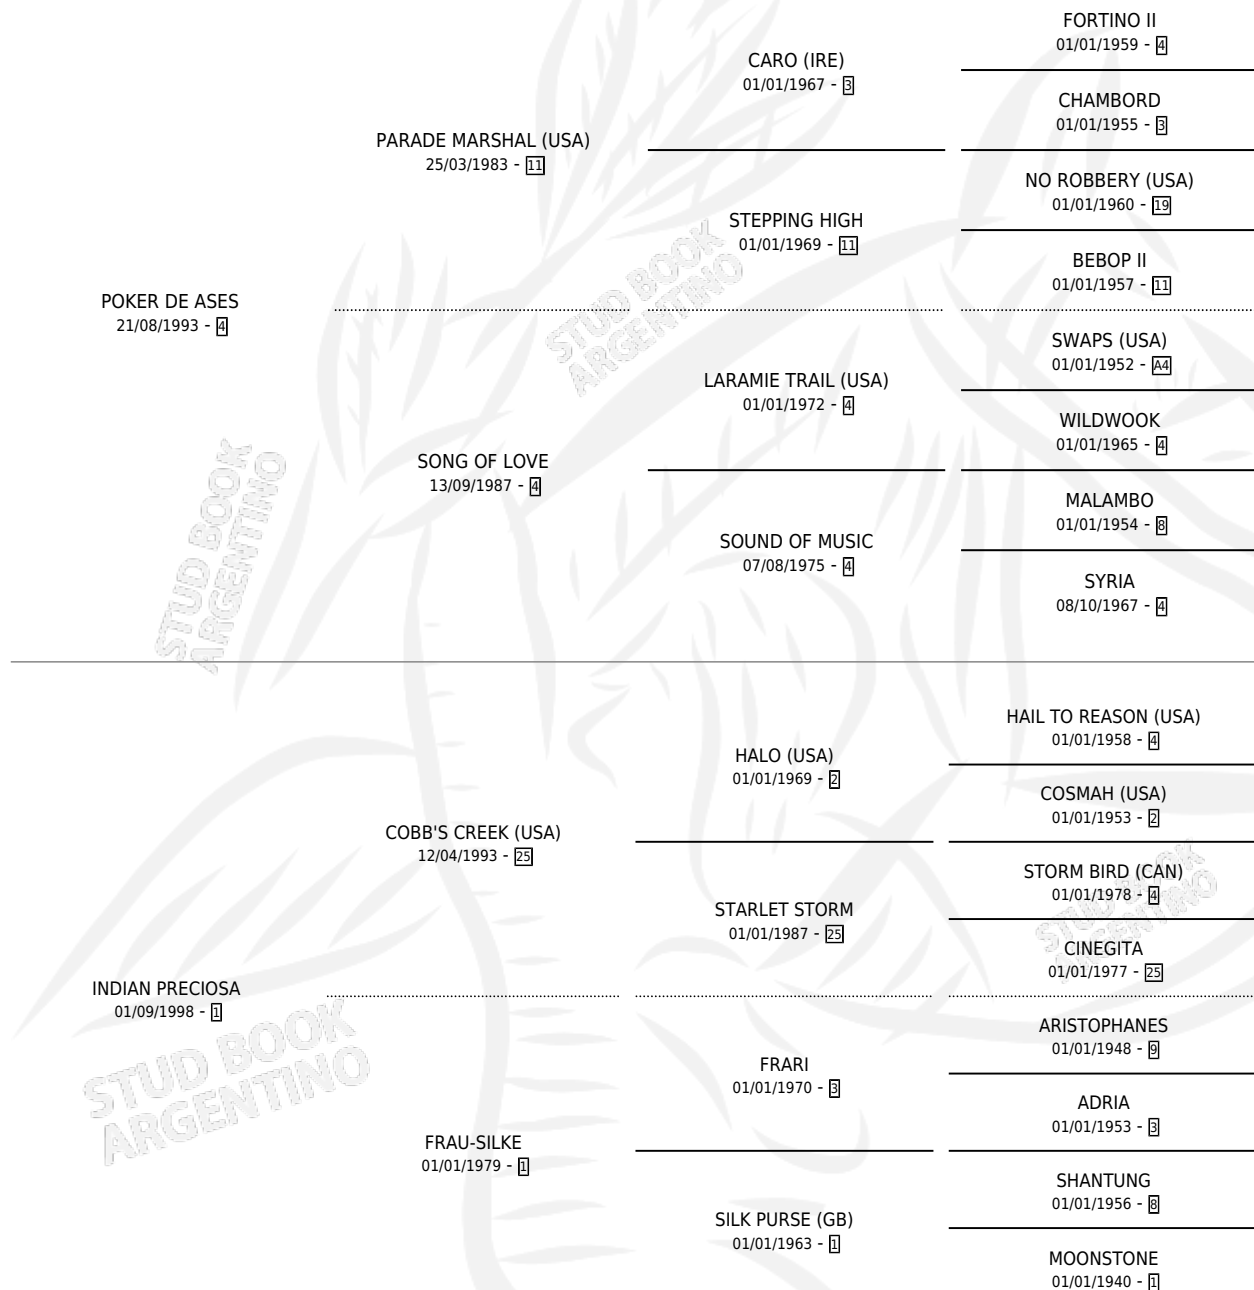

YES WE CAN

por **POKER DE ASES** y **INDIAN PRECIOSA** por **COBB'S CREEK (USA)**

Argentina · Macho · Zaino · SP · 27/10/2008
Familia 1-w · Volumen 40

ESTADO

TIPIFICACIÓN SANGUÍNEA	X
TIPIFICACIÓN POR ADN	X
PASAPORTE	X
IDENTIFICACIÓN POR MICROCHIP	X
REPRODUCTOR	X

Lugar de nacimiento: Pacífica
Criador: Sin dato

PEDIGREE

YES WE CAN

Datos oficiales del Stud Book Argentino

Documento generado el 10/05/2026

studbook.org.ar