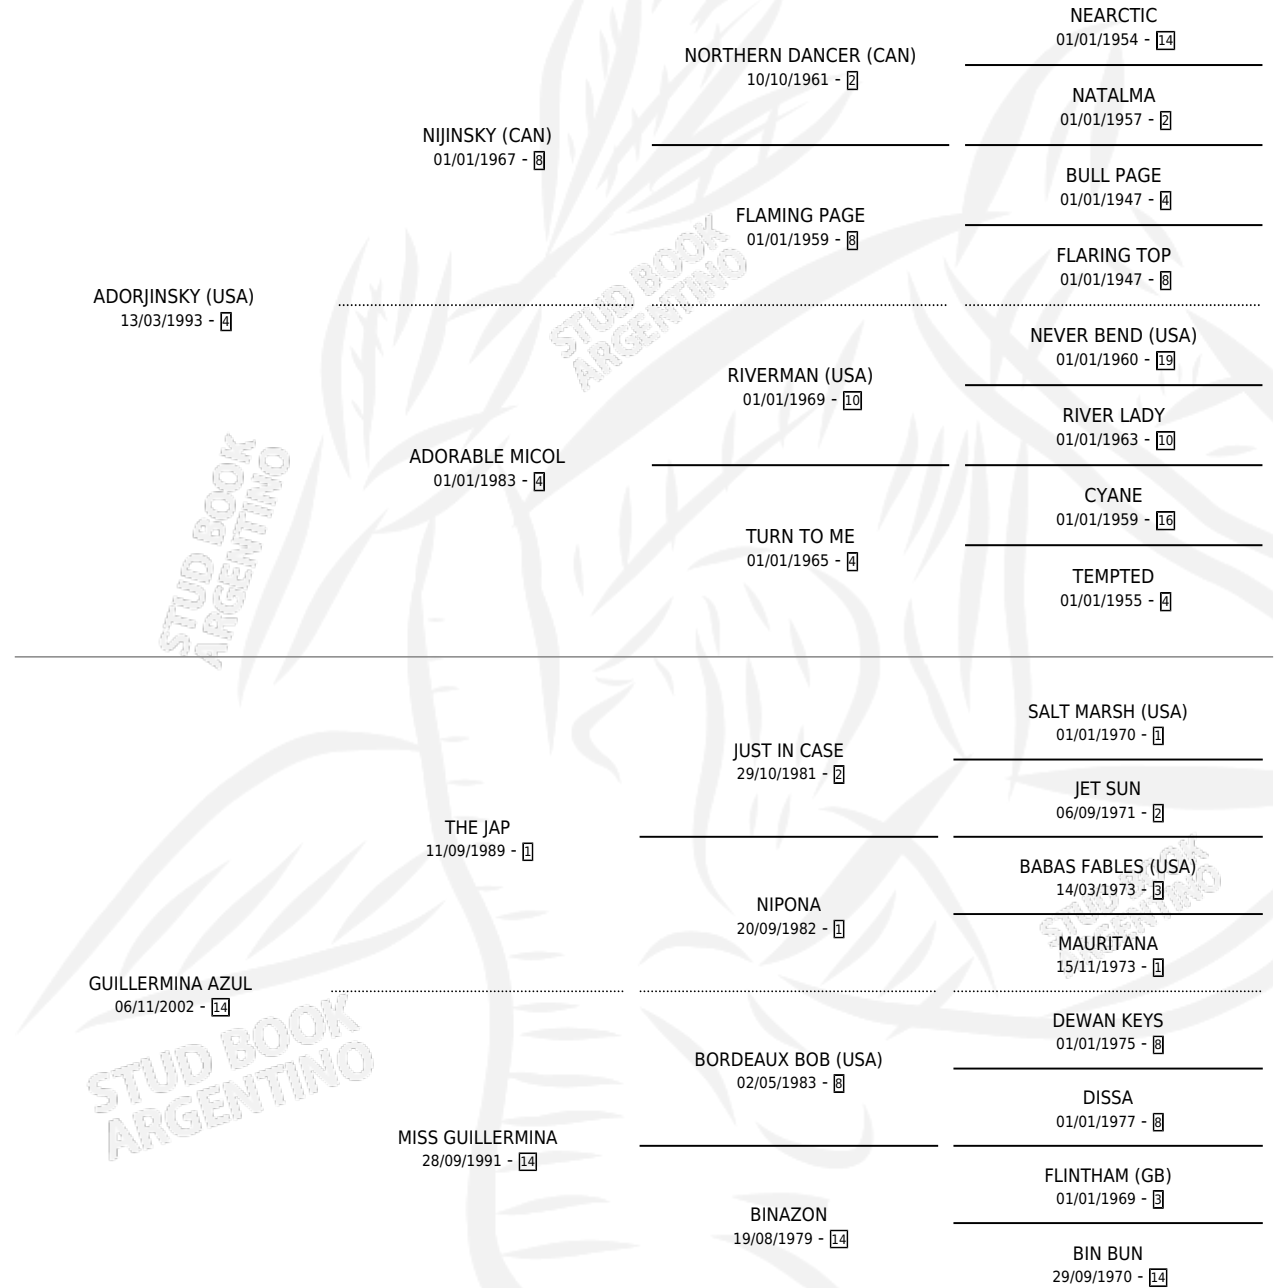

CUANTO MACHO

por **ADORJINSKY (USA)** y **GUILLERMINA AZUL** por **THE JAP**

Argentina · Macho · Zaino · SP · 03/10/2008
Familia 14-f · Volumen 40

ESTADO

TIPIFICACIÓN SANGUÍNEA	X
TIPIFICACIÓN POR ADN	X
PASAPORTE	X
IDENTIFICACIÓN POR MICROCHIP	X
REPRODUCTOR	X

Lugar de nacimiento: La Payasada

Criador: Rooseleer Alejandra y Rooseleer Marta Julia Lopez De

PEDIGREE

CUANTO MACHO

Datos oficiales del Stud Book Argentino

Documento generado el 09/05/2026

studbook.org.ar