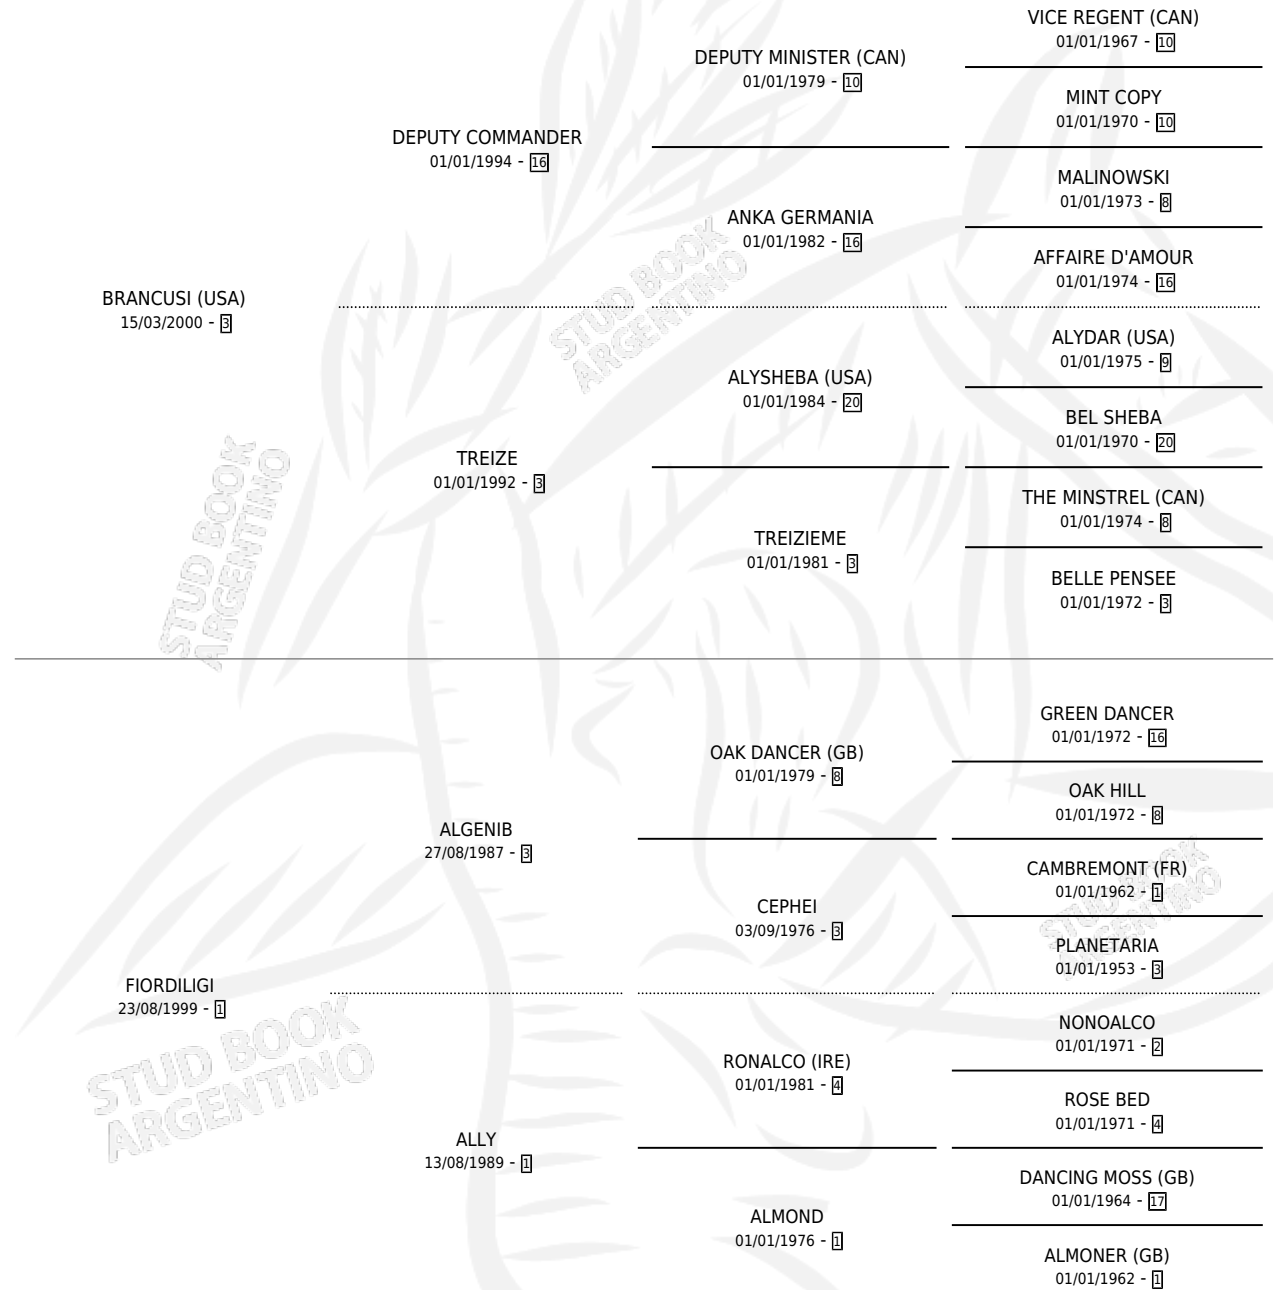

CONCOLOCORVO

por BRANCUSI (USA) y FIORDILIGI por ALGENIB

Argentina · Macho · Zaino · SP · 05/10/2008
Familia 1-m · Volumen 40

ESTADO

TIPIFICACIÓN SANGUÍNEA	X
TIPIFICACIÓN POR ADN	✓
PASAPORTE	✓
IDENTIFICACIÓN POR MICROCHIP	✓
REPRODUCTOR	X

Lugar de nacimiento: El Galo

Criador: El Galo

PEDIGREE

CAMPAÑA

Solo carreras oficiales de Argentina

POR EDAD

EDAD	CC	1°	2°	3°	4°	5°	NP	CLC	CLG	CLCG1	CLGG1	IMPORTE	GANANCIA / CC
4 AÑOS	7	0	0	0	1	1	5	0	0	0	0	\$6,750	\$964
TOTALES	7	0	0	0	1	1	5	0	0	0	0	\$6,750	\$964
%		0.0%	0.0%	0.0%	14.3%	14.3%	71.4%	0.0%	0.0%	0.0%	0.0%		