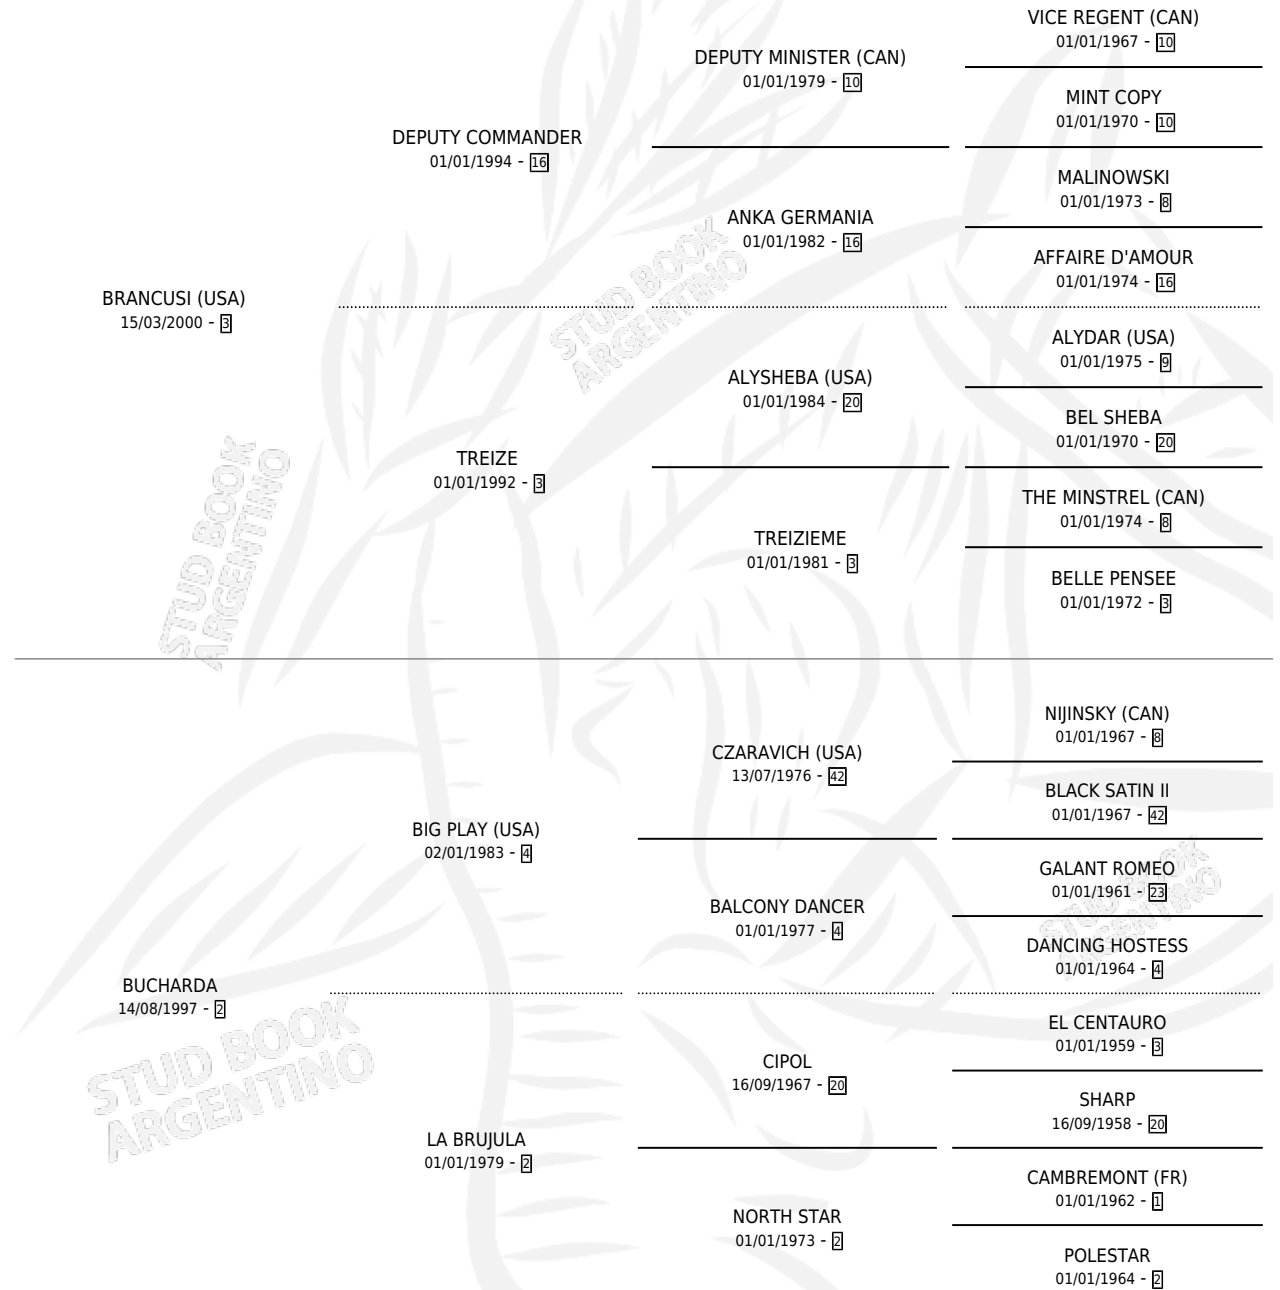

OCULTO AMOR

por BRANCUSI (USA) y BUCHARDA por BIG PLAY (USA)

Argentina · Macho · Zaino · SP · 01/10/2008
Familia 2-f · Volumen 40

ESTADO

TIPIFICACIÓN SANGUÍNEA	X
TIPIFICACIÓN POR ADN	✓
PASAPORTE	✓
IDENTIFICACIÓN POR MICROCHIP	X
REPRODUCTOR	X

Lugar de nacimiento: Campo particular

Criador: Sin dato

PEDIGREE

CAMPAÑA

Solo carreras oficiales de Argentina

POR EDAD

EDAD	CC	1°	2°	3°	4°	5°	NP	CLC	CLG	CLCG1	CLGG1	IMPORTE	GANANCIA / CC
3 AÑOS	1	0	0	0	0	0	1	0	0	0	0	\$0	\$0
4 AÑOS	2	0	0	0	0	0	2	0	0	0	0	\$0	\$0
TOTALES	3	0	0	0	0	0	3	0	0	0	0	\$0	\$0
%		0.0%	0.0%	0.0%	0.0%	0.0%	100%	0.0%	0.0%	0.0%	0.0%		