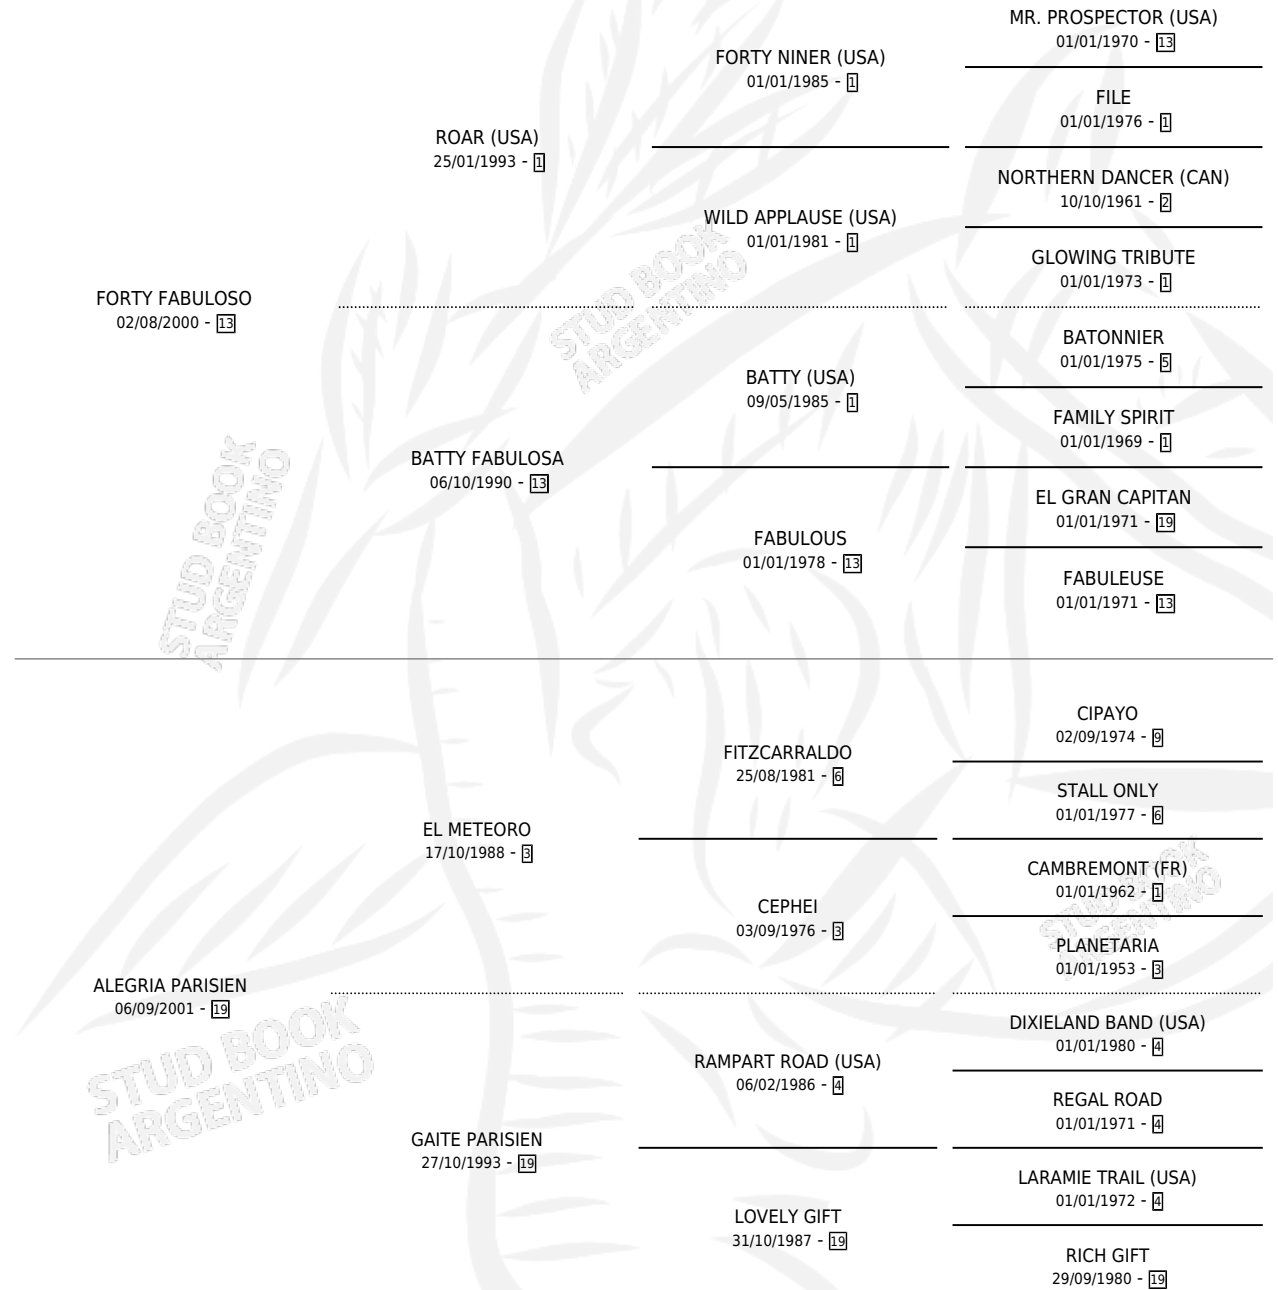

CAMILLE CLAUDEL

por FORTY FABULOSO y ALEGRIA PARISIEN por EL METEORO

Argentina · Hembra · Alazan · SP · 08/10/2008
Familia 19-c · Volumen 40

ESTADO

| | |
|------------------------------|---|
| TIPIFICACIÓN SANGUÍNEA | X |
| TIPIFICACIÓN POR ADN | ✓ |
| PASAPORTE | ✓ |
| IDENTIFICACIÓN POR MICROCHIP | ✓ |
| REPRODUCTOR | ✓ |

Lugar de nacimiento: Samago
Criador: Bedano Jose Antonio

~

HIJOS

| | MACHOS | HEMBRAS |
|-----------------|--------|---------|
| 9 NACIERON | 5 | 4 |
| SIN ACTUACIONES | | |

PEDIGREE

S

cimientos 9 / Efectividad 69.23%