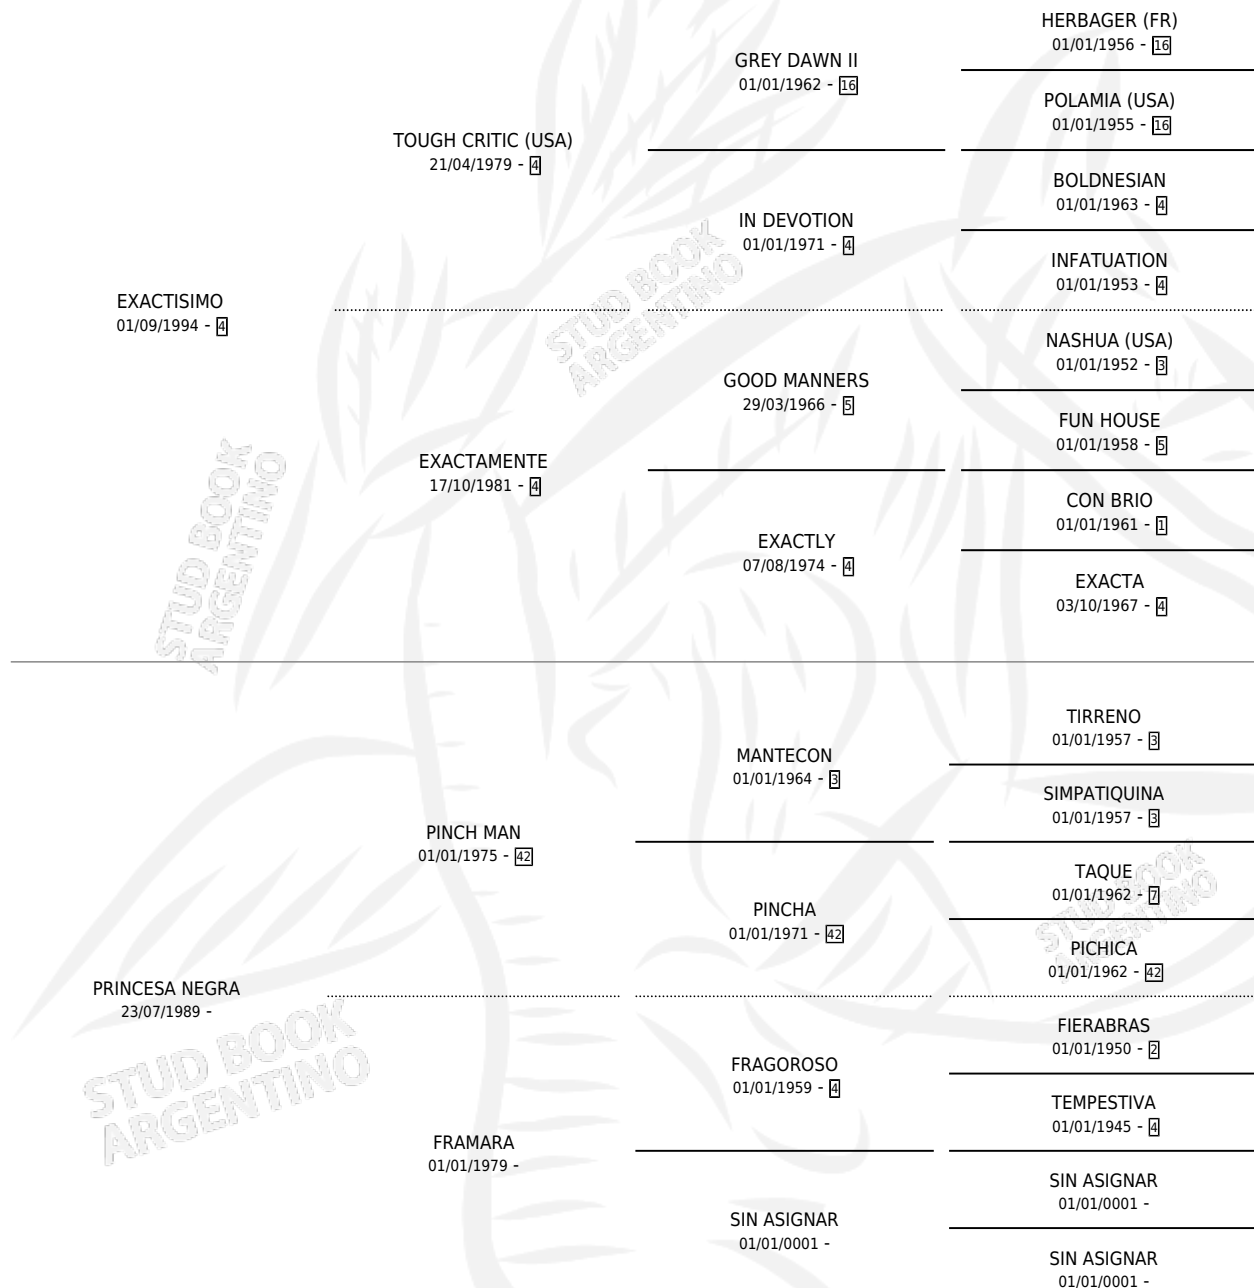

EXTRINSECA

por **EXACTISIMO** y **PRINCESA NEGRA** por **PINCH MAN**

Argentina · Hembra · Alazan · SP · 13/10/2008
Familia · Volumen 40

ESTADO

TIPIFICACIÓN SANGUÍNEA	X
TIPIFICACIÓN POR ADN	✓
PASAPORTE	✓
IDENTIFICACIÓN POR MICROCHIP	✓
REPRODUCTOR	✓

Lugar de nacimiento: El Entrevero

Criador: Sin dato

~

HIJOS

	MACHOS	HEMBRAS
3 NACIERON	2	1

SIN ACTUACIONES

PEDIGREE

CAMPAÑA

Solo carreras oficiales de Argentina

POR EDAD

EDAD	CC	1°	2°	3°	4°	5°	NP	CLC	CLG	CLCG1	CLGG1	IMPORTE	GANANCIA / CC
3 AÑOS	10	0	0	0	0	1	9	0	0	0	0	\$4,500	\$450
4 AÑOS	5	0	0	0	0	1	4	0	0	0	0	\$4,500	\$900
TOTALES	15	0	0	0	0	2	13	0	0	0	0	\$9,000	\$600
%		0.0%	0.0%	0.0%	0.0%	13.3%	86.7%	0.0%	0.0%	0.0%	0.0%		