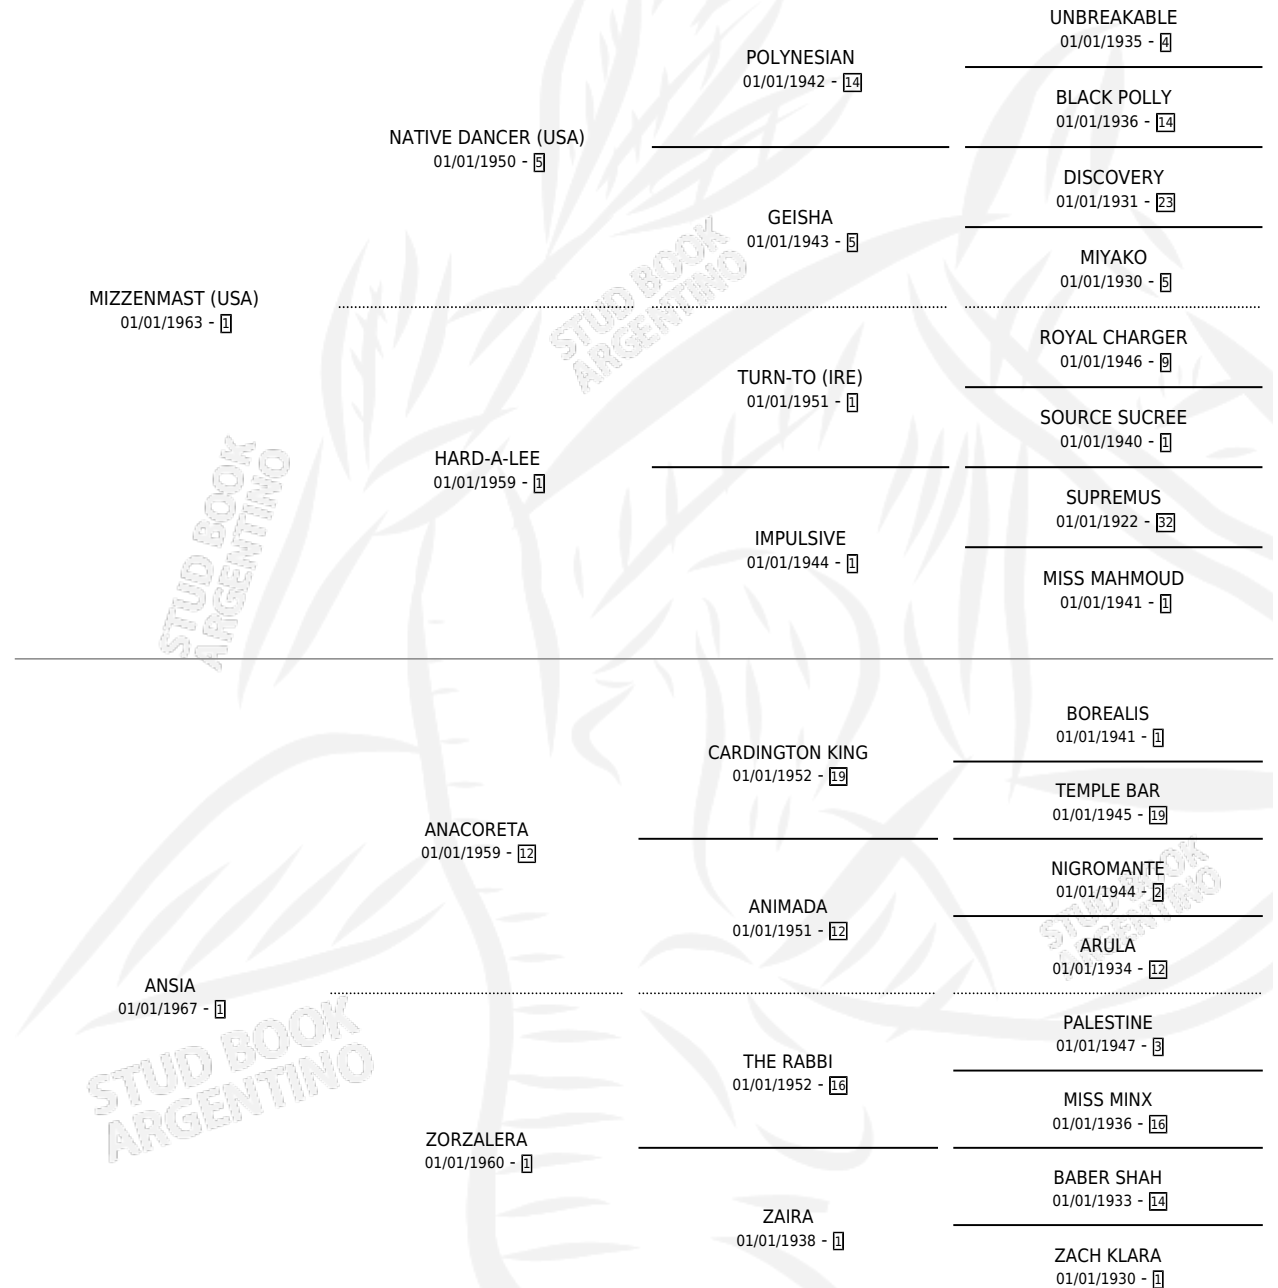

ANHELA

por MIZZENMAST (USA) y ANSIA por ANACORETA

Argentina · Hembra · Zaino · SP · 01/01/1975
Familia 1 · Volumen 29

ESTADO

TIPIFICACIÓN SANGUÍNEA	X
TIPIFICACIÓN POR ADN	X
PASAPORTE	X
IDENTIFICACIÓN POR MICROCHIP	X
REPRODUCTOR	✓

Lugar de nacimiento: Campo particular

Criador: Sin dato

~

HIJOS

	MACHOS	HEMBRAS
2 NACIERON	1	1
1 CORRIERON	0	1

SIN ACTUACIONES

PEDIGREE

S