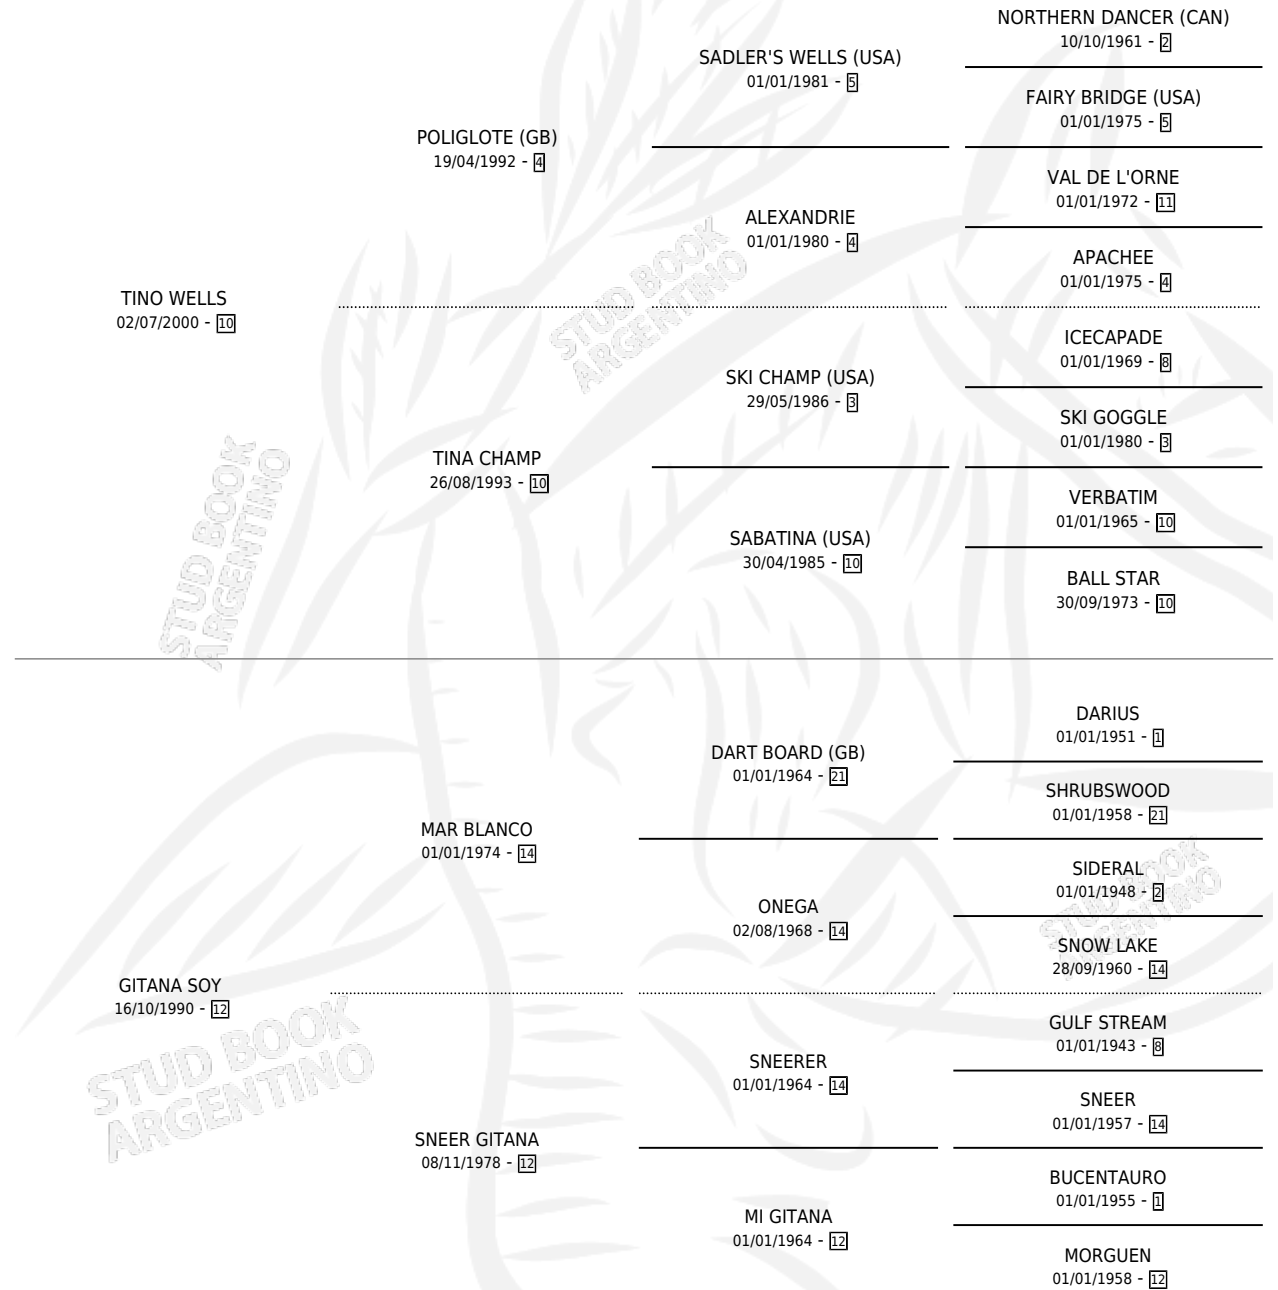

GITANA WELLS

por TINO WELLS y GITANA SOY por MAR BLANCO

Argentina · Hembra · Zaino · SP · 27/09/2008
Familia 12-a · Volumen 40

ESTADO

TIPIFICACIÓN SANGUÍNEA	X
TIPIFICACIÓN POR ADN	X
PASAPORTE	X
IDENTIFICACIÓN POR MICROCHIP	X
REPRODUCTOR	X

Lugar de nacimiento: Del Carmen

Criador: Sin dato

PEDIGREE

GITANA WELLS

Datos oficiales del Stud Book Argentino

Documento generado el 26/04/2026

studbook.org.ar