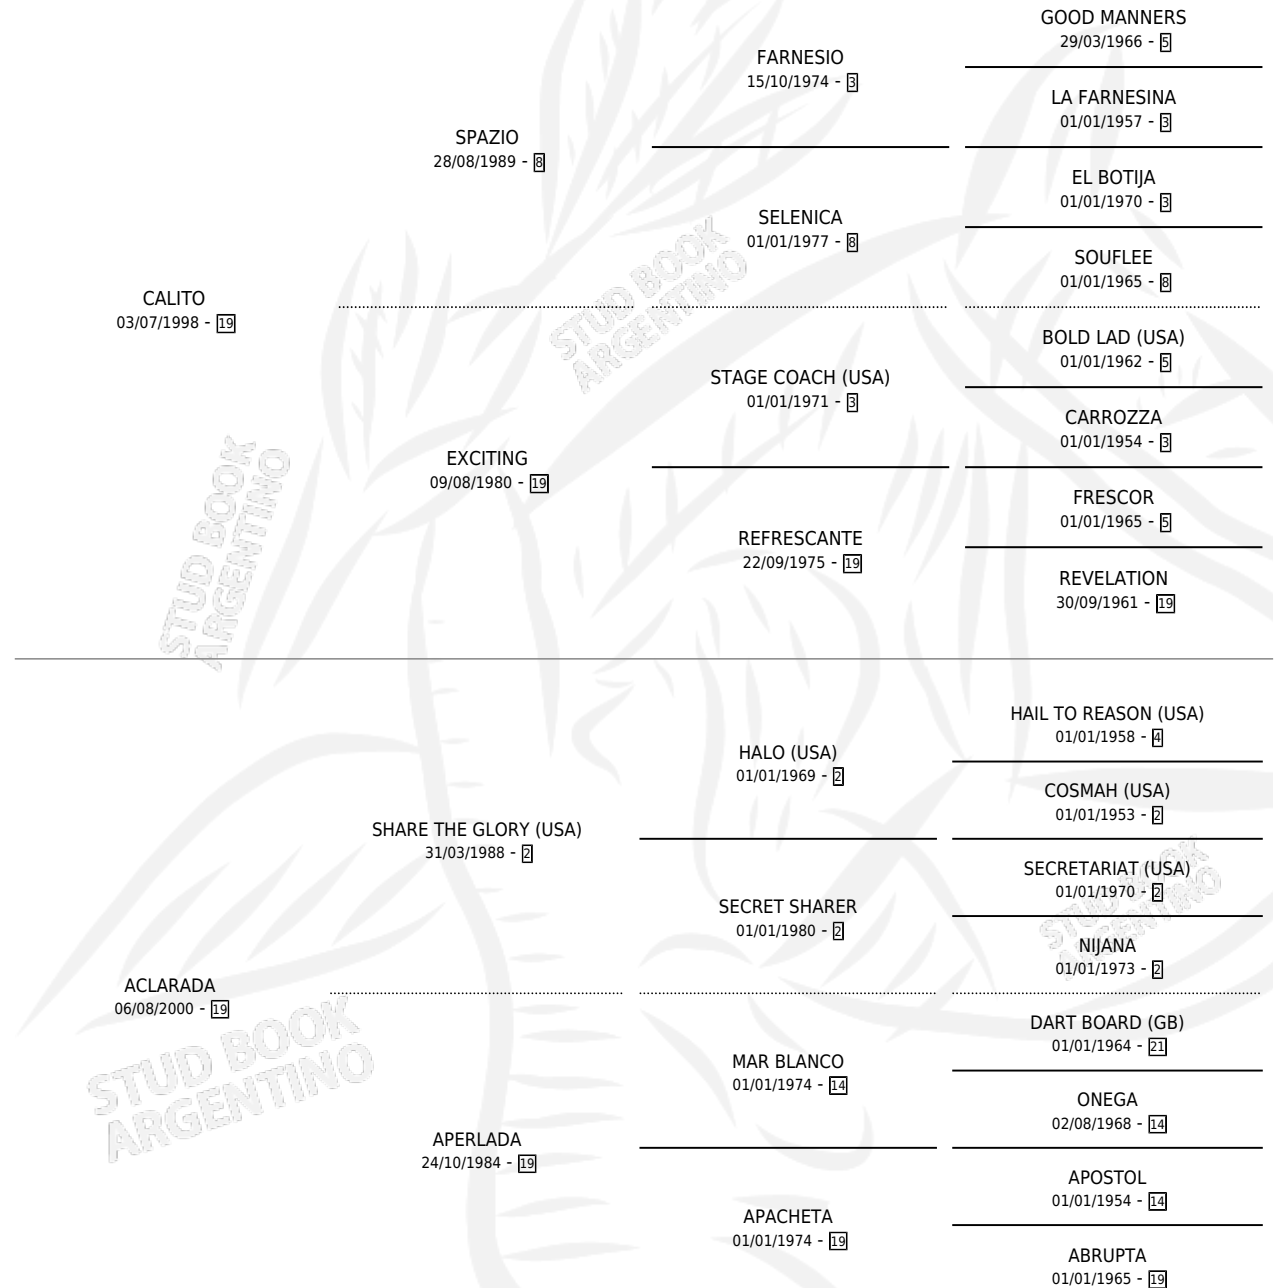

ACOMPASADO

por CALITO y ACLARADA por SHARE THE GLORY (USA)

Argentina · Macho · Alazan · SP · 28/09/2008
Familia 19-c · Volumen 40

ESTADO

TIPIFICACIÓN SANGUÍNEA	X
TIPIFICACIÓN POR ADN	X
PASAPORTE	X
IDENTIFICACIÓN POR MICROCHIP	X
REPRODUCTOR	X

Lugar de nacimiento: Del Carmen

Criador: Giraudo Jose Tito, Giraudo Jorge Alberto y Giraudo Luis Maria

PEDIGREE

ACOMPASADO

Datos oficiales del Stud Book Argentino

Documento generado el 26/04/2026

studbook.org.ar