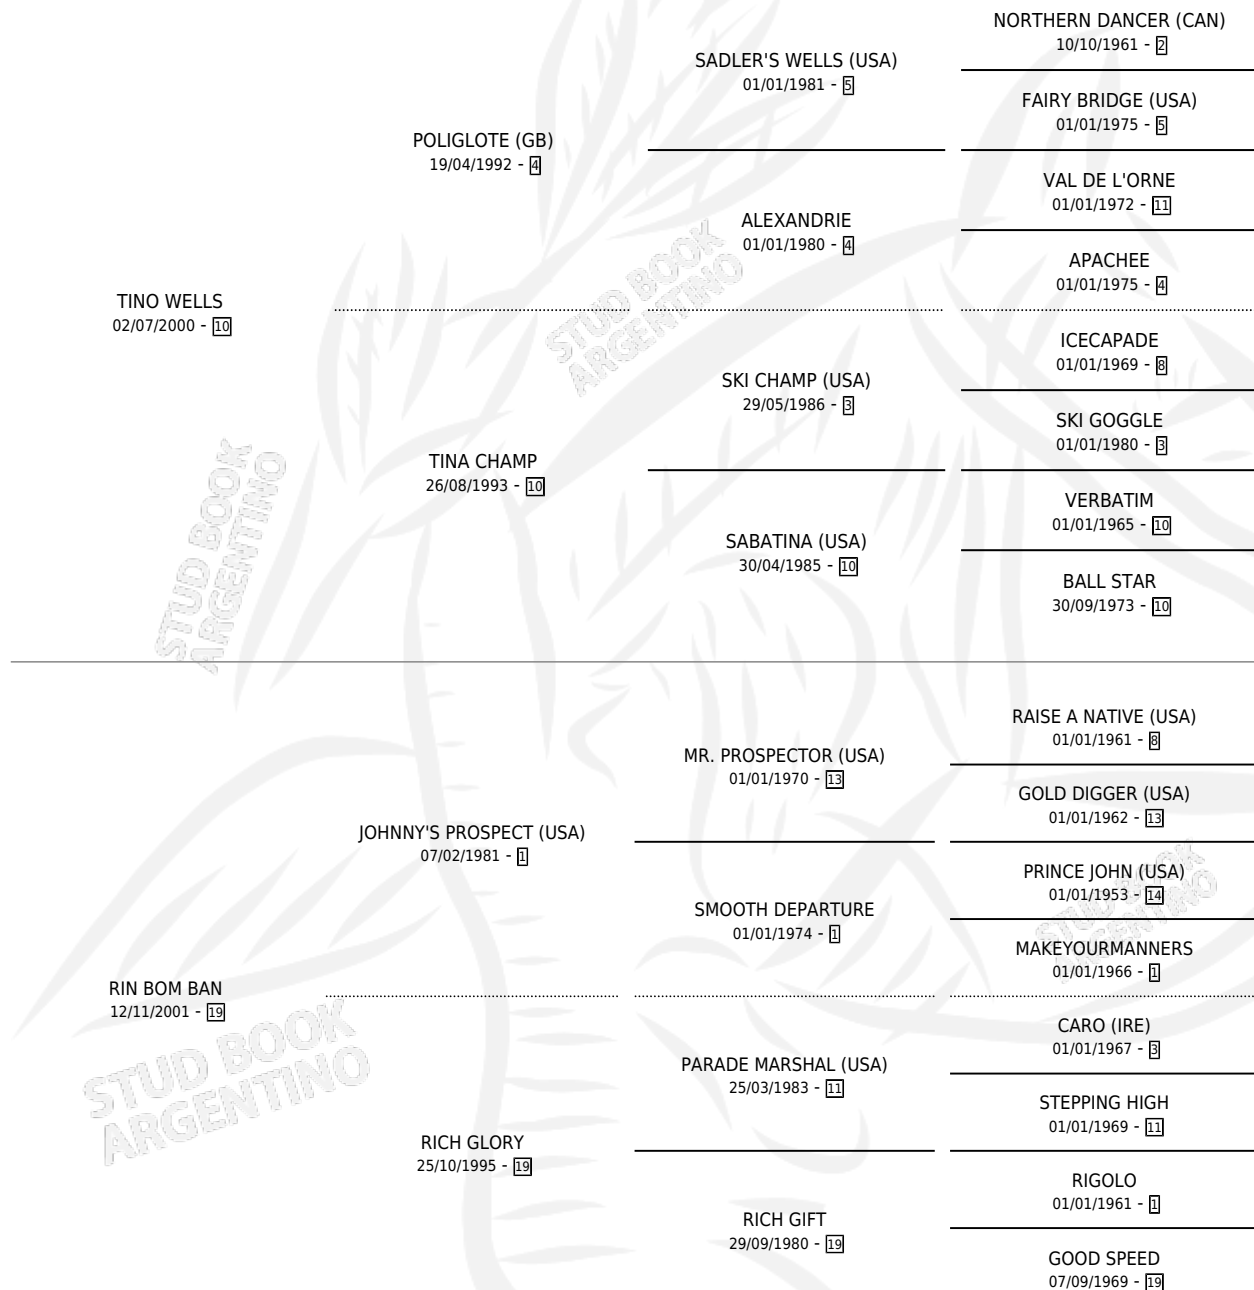

BIG BANG WELLS

por TINO WELLS y RIN BOM BAN por JOHNNY'S PROSPECT (USA)

Argentina · Macho · Alazan · SP · 29/09/2008
Familia 19-c · Volumen 40

ESTADO

TIPIFICACIÓN SANGUÍNEA	X
TIPIFICACIÓN POR ADN	✓
PASAPORTE	✓
IDENTIFICACIÓN POR MICROCHIP	✓
REPRODUCTOR	X

Lugar de nacimiento: Campo particular

Criador: Sin dato

PEDIGREE

CAMPAÑA

Solo carreras oficiales de Argentina

POR EDAD

EDAD	CC	1°	2°	3°	4°	5°	NP	CLC	CLG	CLCG1	CLGG1	IMPORTE	GANANCIA / CC
3 AÑOS	2	0	0	0	0	0	2	0	0	0	0	\$0	\$0
TOTALES	2	0	0	0	0	0	2	0	0	0	0	\$0	\$0
%		0.0%	0.0%	0.0%	0.0%	0.0%	100%	0.0%	0.0%	0.0%	0.0%		