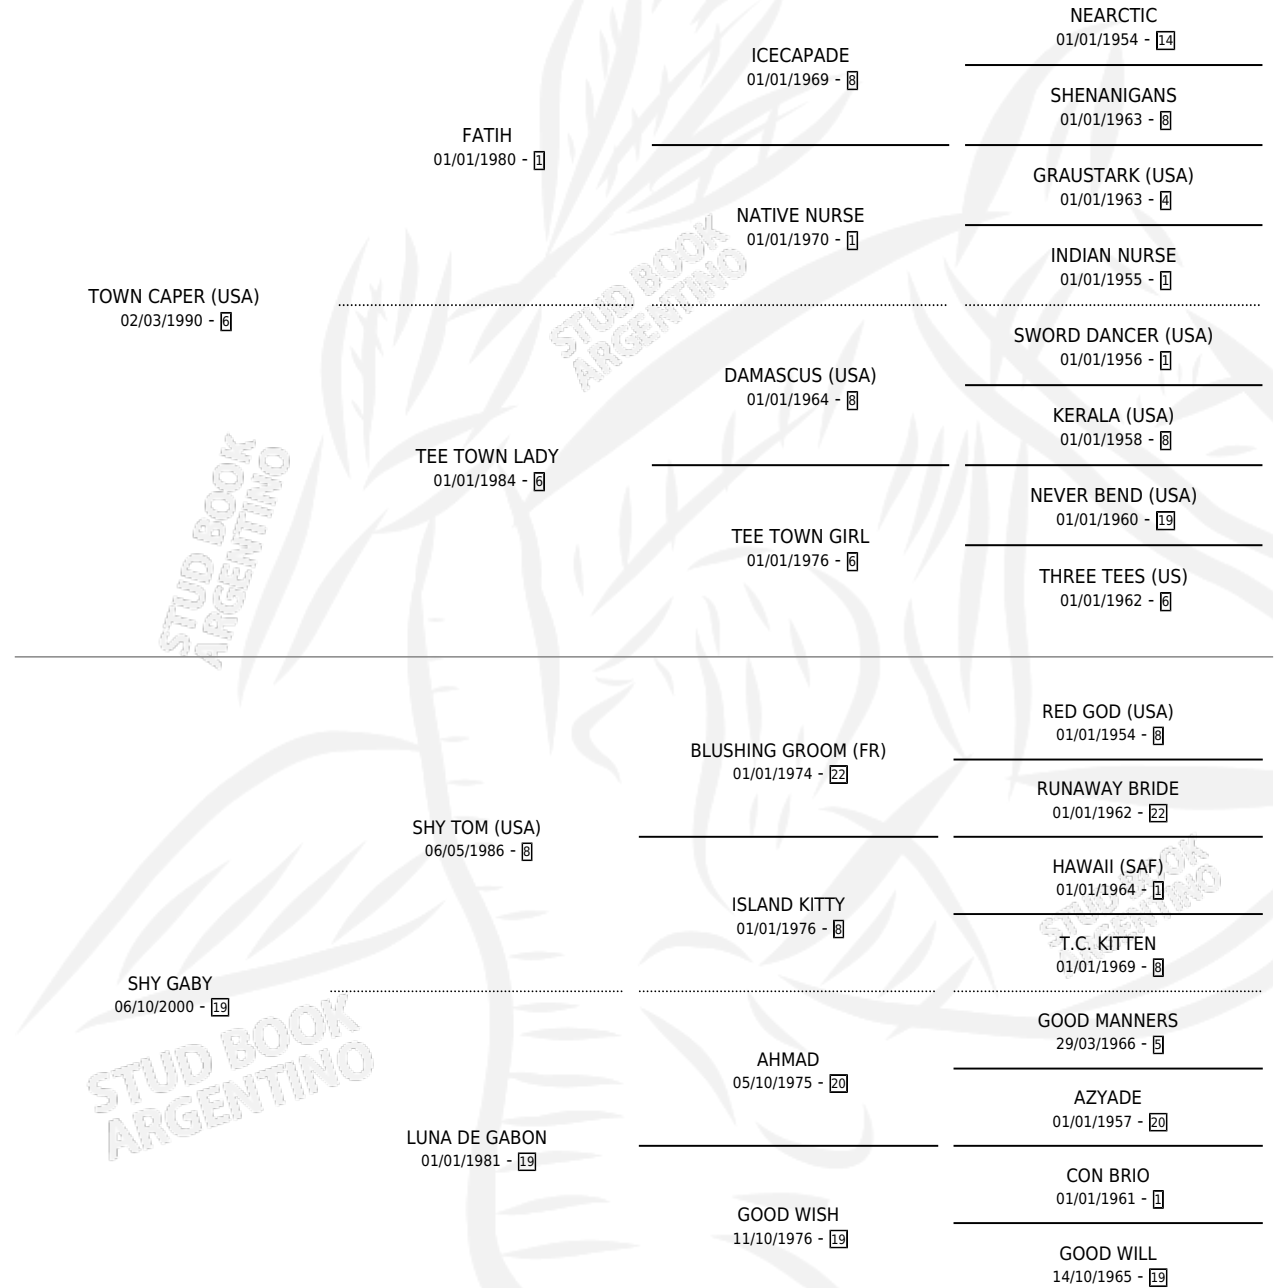

GABY TOWN

por TOWN CAPER (USA) y SHY GABY por SHY TOM (USA)

Argentina · Macho · Zaino · SP · 30/09/2008
Familia 19-c · Volumen 40

ESTADO

TIPIFICACIÓN SANGUÍNEA	X
TIPIFICACIÓN POR ADN	✓
PASAPORTE	✓
IDENTIFICACIÓN POR MICROCHIP	✓
REPRODUCTOR	X

Lugar de nacimiento: Euzkadi

Criador: Euzkadi

PEDIGREE