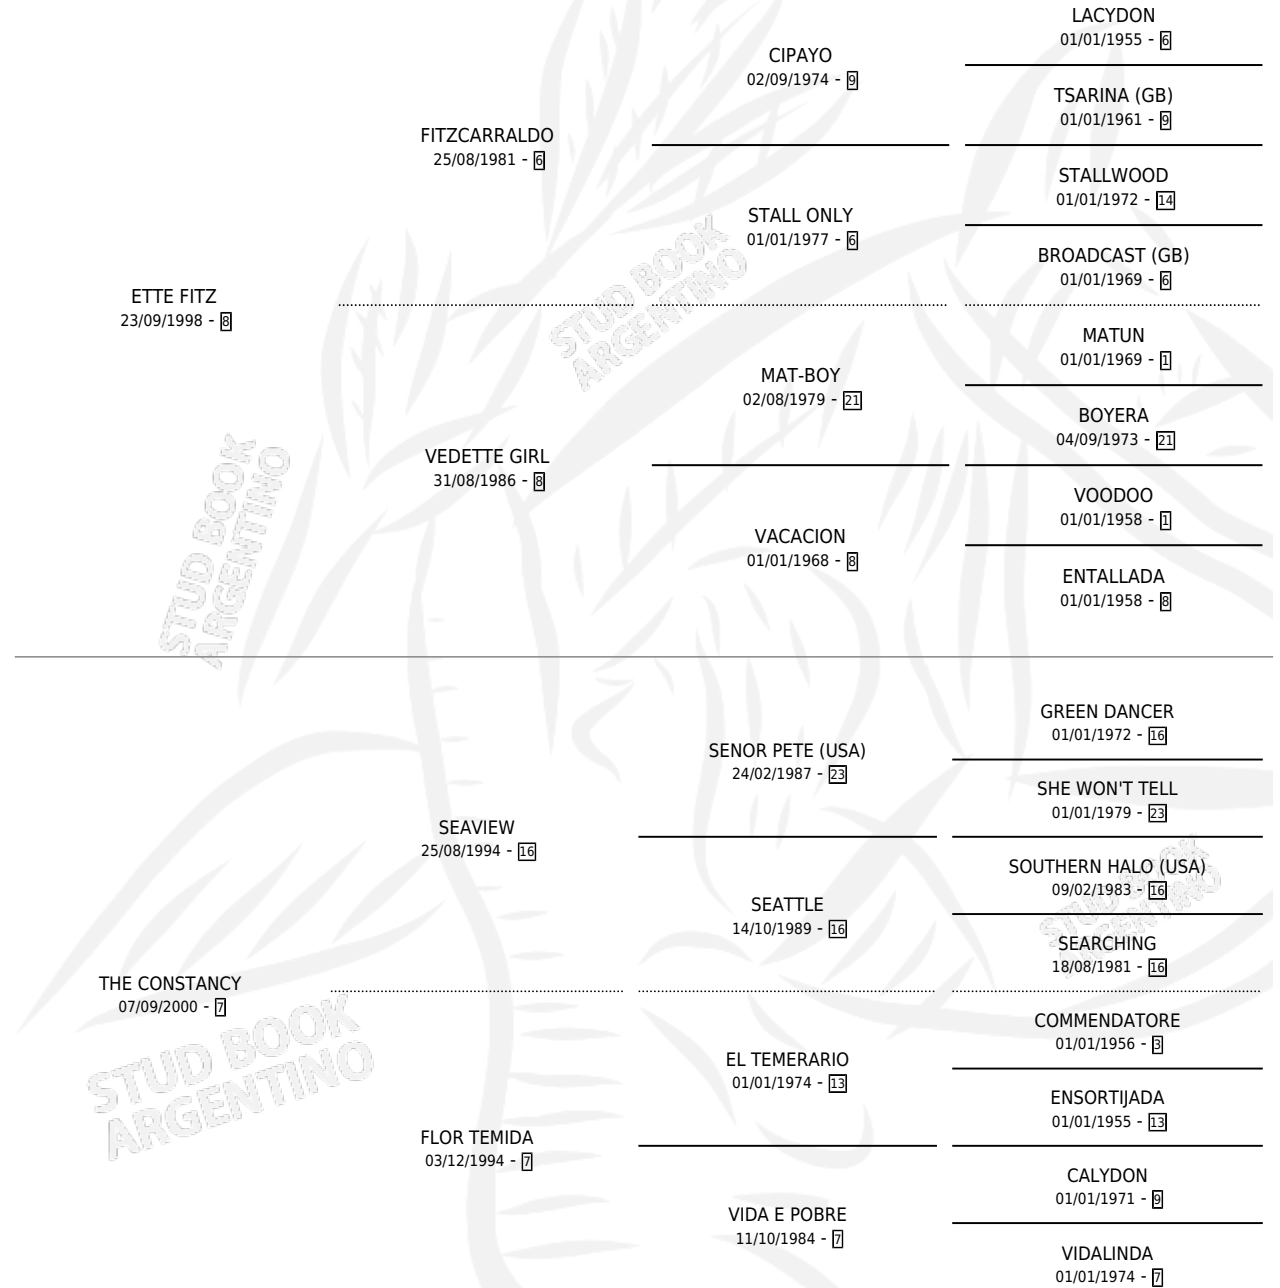

EL VANIDOSO

por **ETTE FITZ** y **THE CONSTANCY** por **SEAVIEW**

Argentina · Macho · Zaino · SP · 08/10/2008
Familia 7 · Volumen 40

ESTADO

TIPIFICACIÓN SANGUÍNEA	X
TIPIFICACIÓN POR ADN	✓
PASAPORTE	✓
IDENTIFICACIÓN POR MICROCHIP	✓
REPRODUCTOR	X

Lugar de nacimiento: El Zonda
Criador: Sabas Guillermo Ronald

PEDIGREE