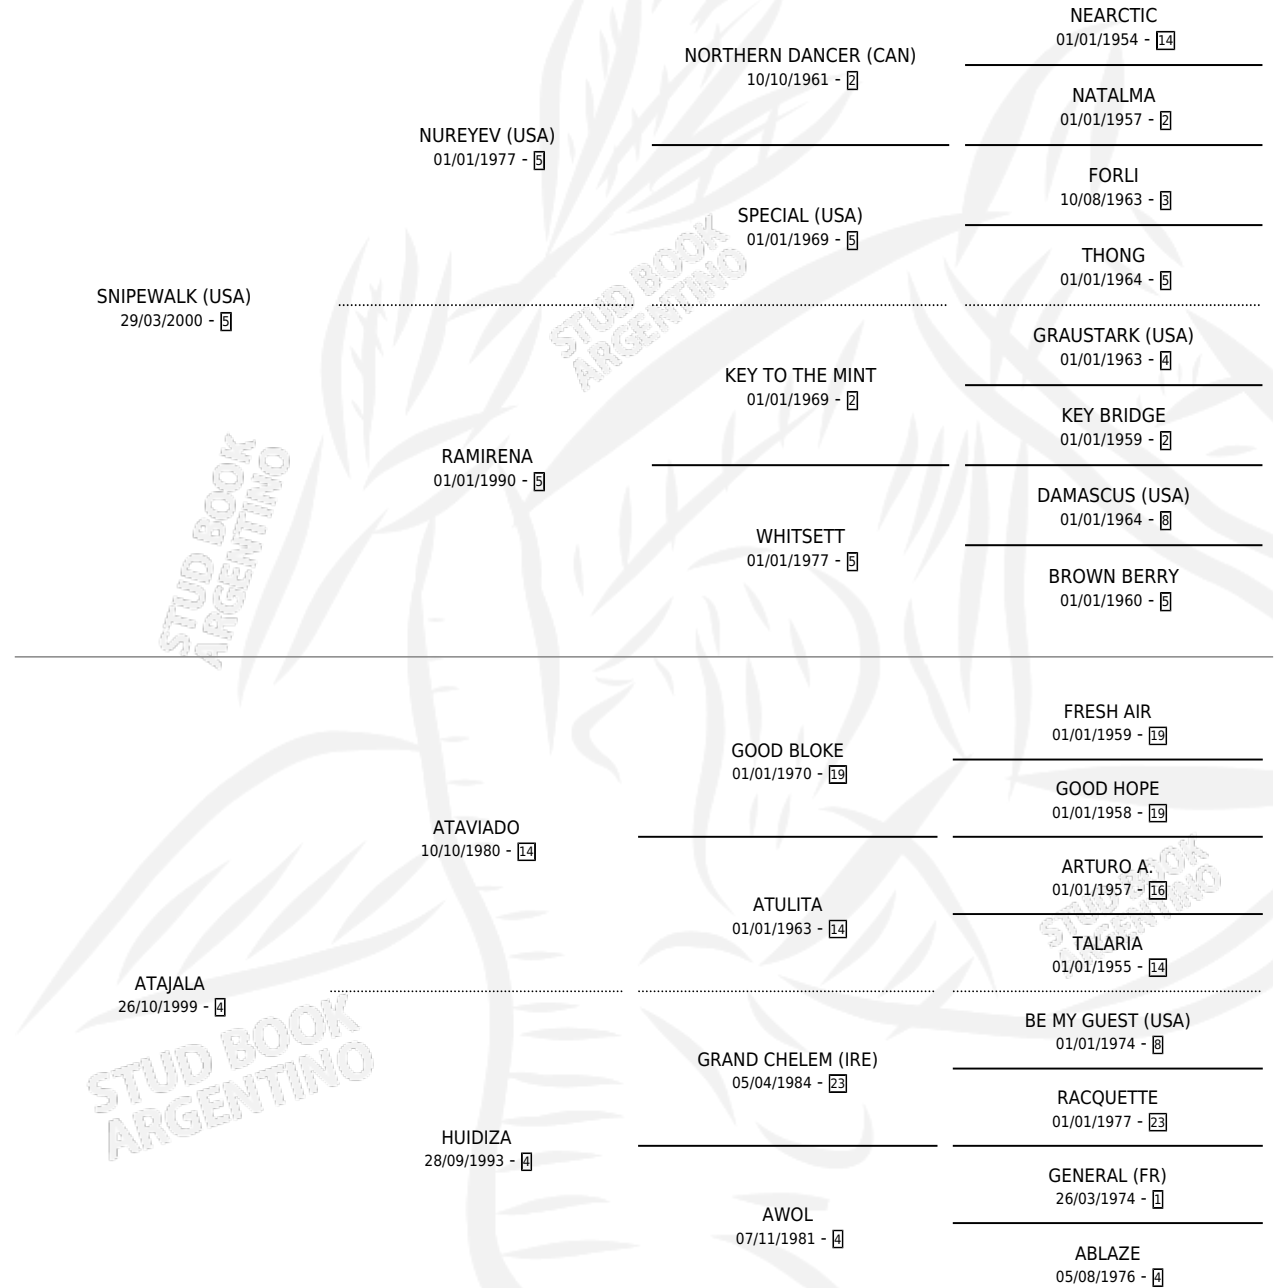

SNIPA ATAJALA

por SNIPEWALK (USA) y ATAJALA por ATAVIADO

Argentina · Hembra · Zaino · SP · 30/07/2008
Familia 4-c · Volumen 40

ESTADO

TIPIFICACIÓN SANGUÍNEA	X
TIPIFICACIÓN POR ADN	X
PASAPORTE	X
IDENTIFICACIÓN POR MICROCHIP	X
REPRODUCTOR	X

Lugar de nacimiento: Don Nestor

Criador: Don Nestor

PEDIGREE

SNIPA ATAJALA

Datos oficiales del Stud Book Argentino

Documento generado el 10/05/2026

studbook.org.ar