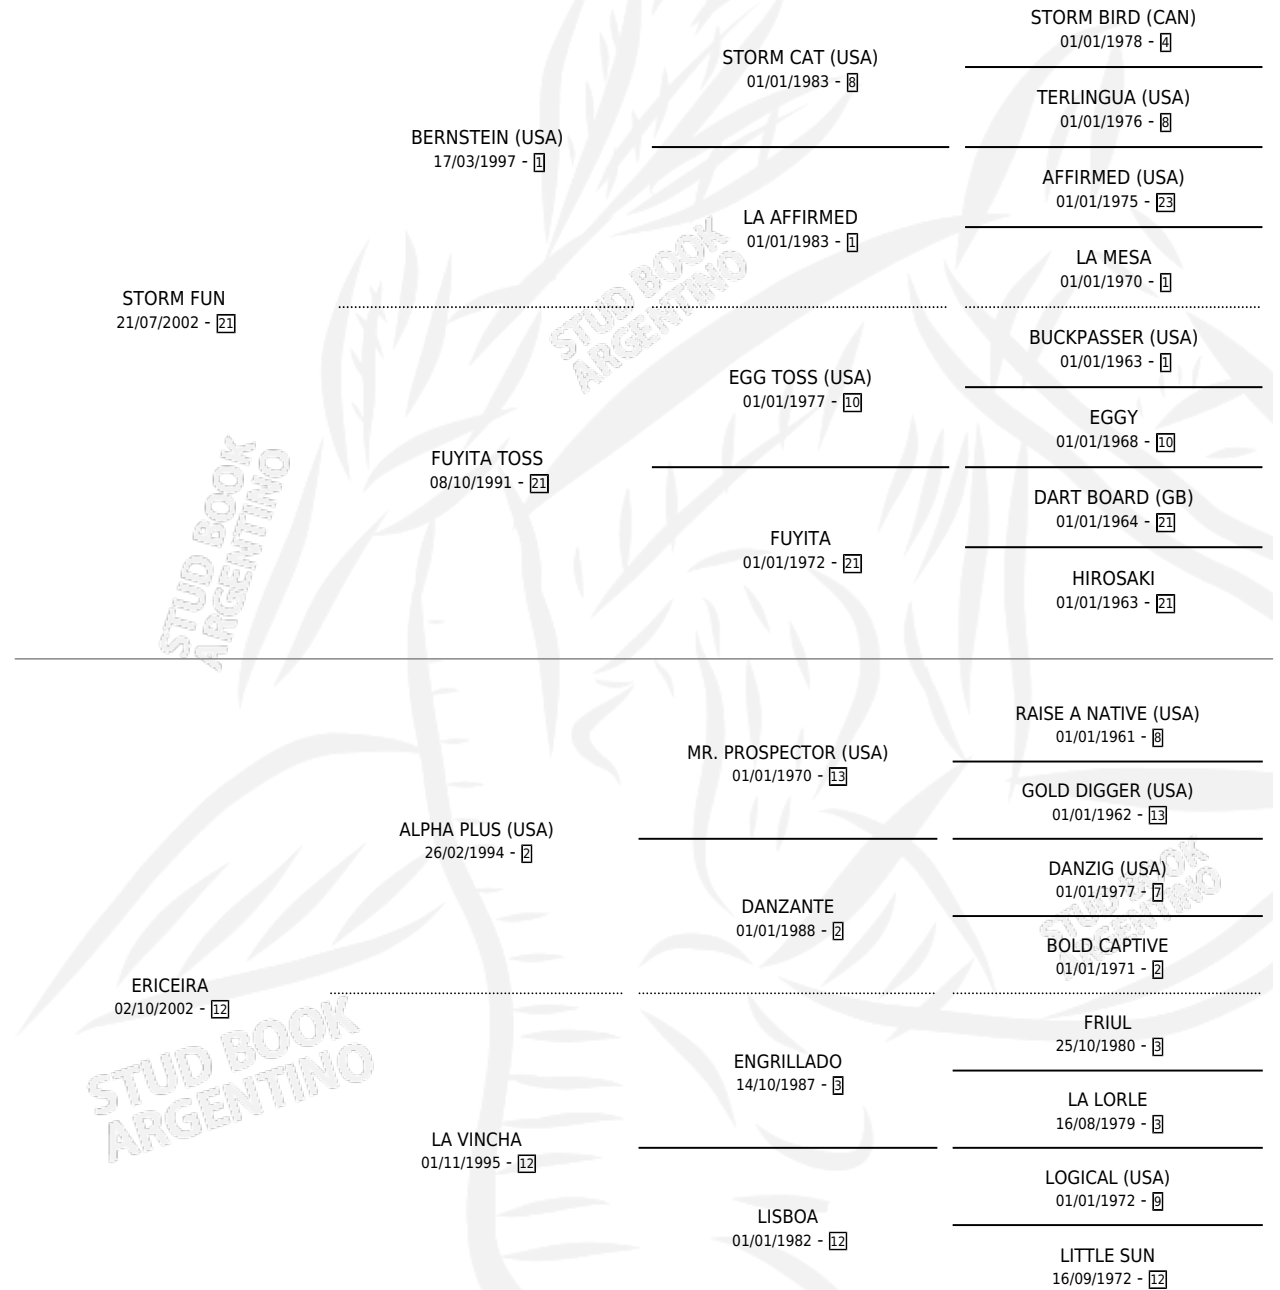

BERTO ALPHA

por **STORM FUN** y **ERICEIRA** por **ALPHA PLUS (USA)**

Argentina · Macho · Alazan · SP · 01/11/2008
Familia 12-d · Volumen 40

ESTADO

TIPIFICACIÓN SANGUÍNEA	X
TIPIFICACIÓN POR ADN	✓
PASAPORTE	✓
IDENTIFICACIÓN POR MICROCHIP	✓
REPRODUCTOR	X

Lugar de nacimiento: Don Nestor

Criador: Don Nestor

PEDIGREE

BERTO ALPHA

Datos oficiales del Stud Book Argentino

Documento generado el 29/04/2026

studbook.org.ar