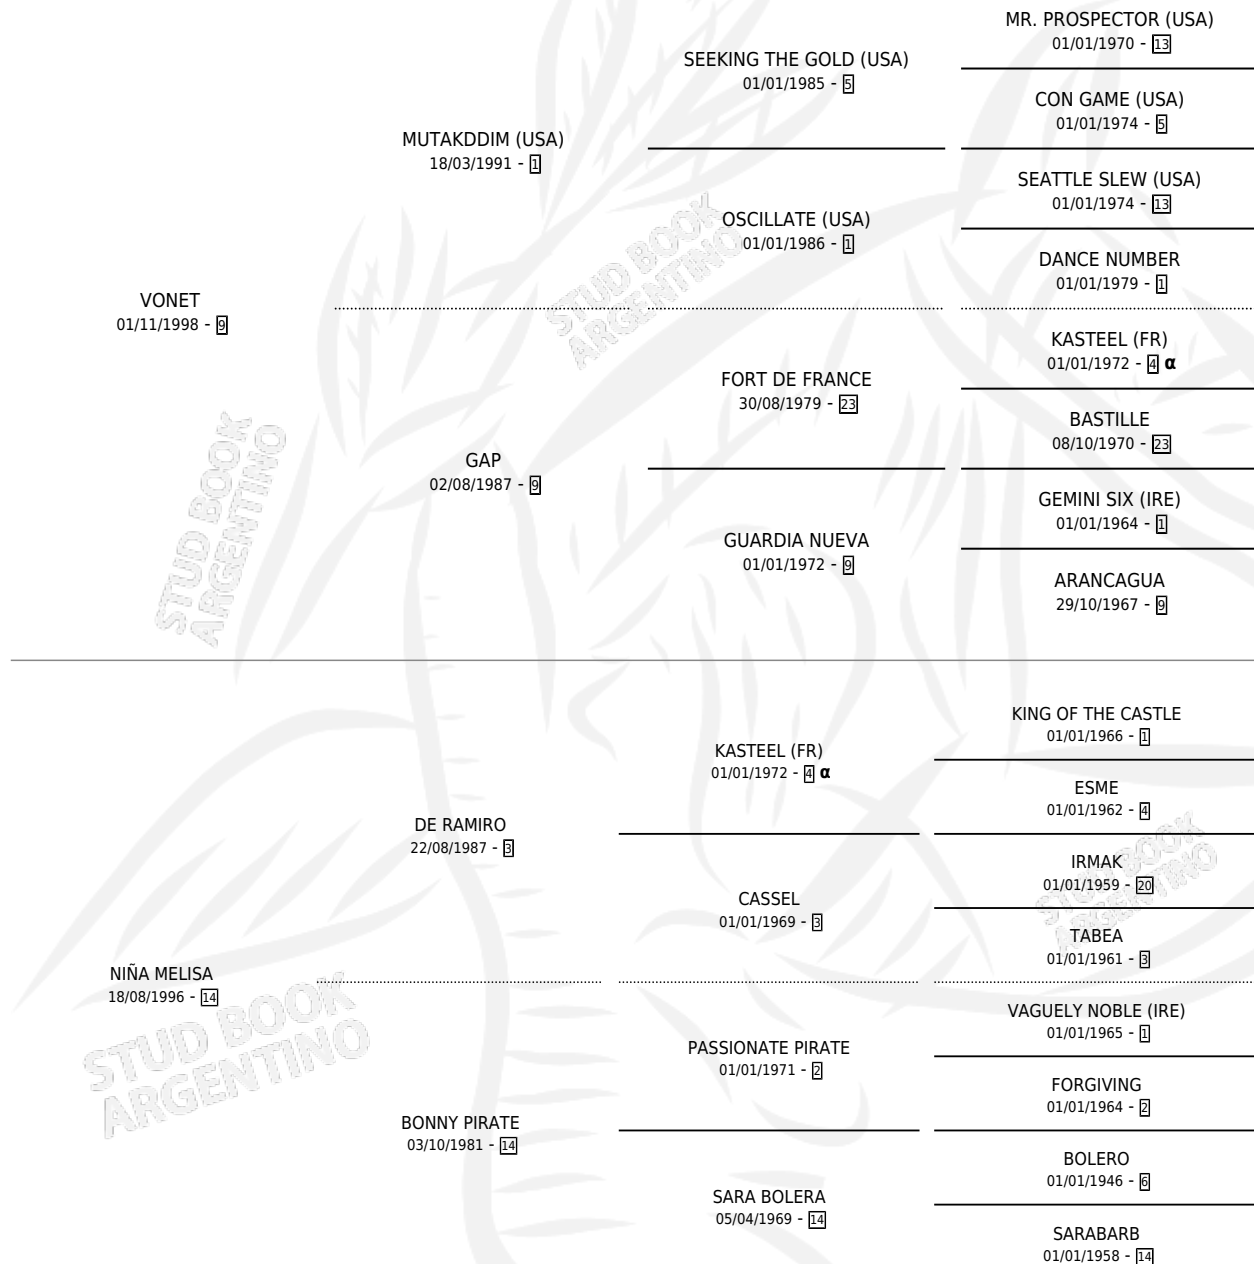

EL GUALO

por VONET y NIÑA MELISA por DE RAMIRO

Argentina · Macho · Alazan · SP · 19/10/2008
Familia 14 · Volumen 40

ESTADO

TIPIFICACIÓN SANGUÍNEA	X
TIPIFICACIÓN POR ADN	X
PASAPORTE	X
IDENTIFICACIÓN POR MICROCHIP	X
REPRODUCTOR	X

Lugar de nacimiento: Renanclaro

Criador: Sin dato

PEDIGREE

INBREEDING : α