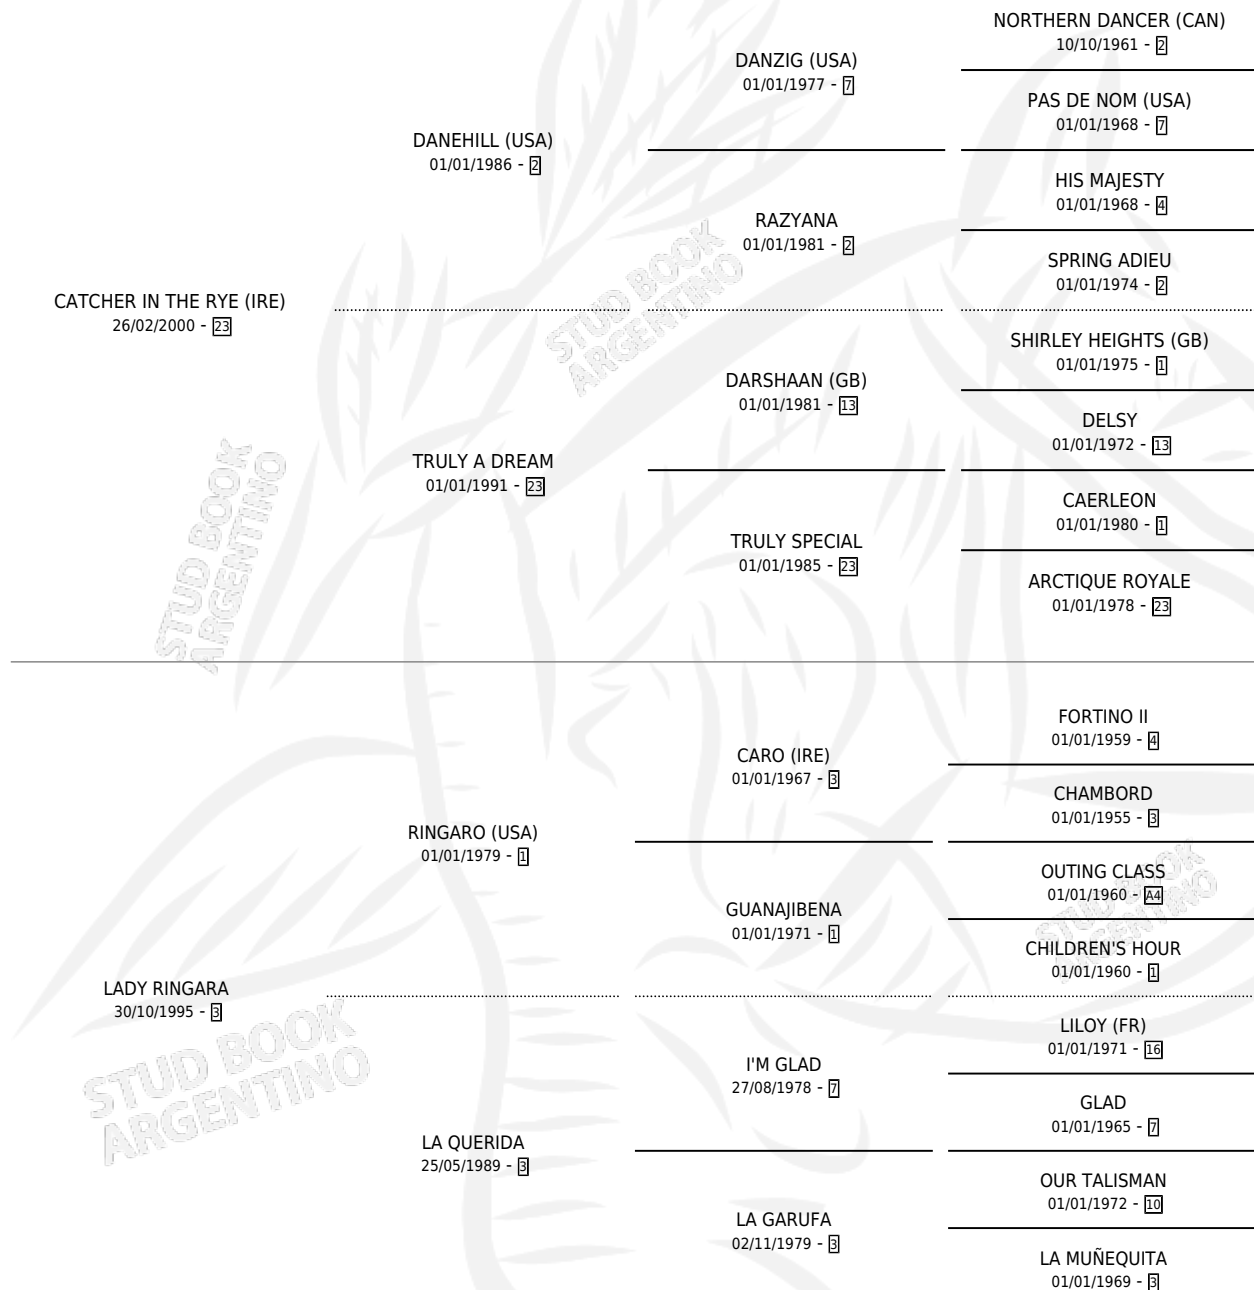

DILINGER PRINCESS

por **CATCHER IN THE RYE (IRE)** y **LADY RINGARA** por **RINGARO (USA)**

Argentina · Hembra · Tordillo · SP · 31/07/2008
Familia 3-h · Volumen 40

ESTADO

TIPIFICACIÓN SANGUÍNEA	X
TIPIFICACIÓN POR ADN	✓
PASAPORTE	✓
IDENTIFICACIÓN POR MICROCHIP	✓
REPRODUCTOR	✓

Lugar de nacimiento: Campo particular

Criador: Sin dato

~

HIJOS

	MACHOS	HEMBRAS
3 NACIERON	0	3
SIN ACTUACIONES		

PEDIGREE

CAMPAÑA

Solo carreras oficiales de Argentina