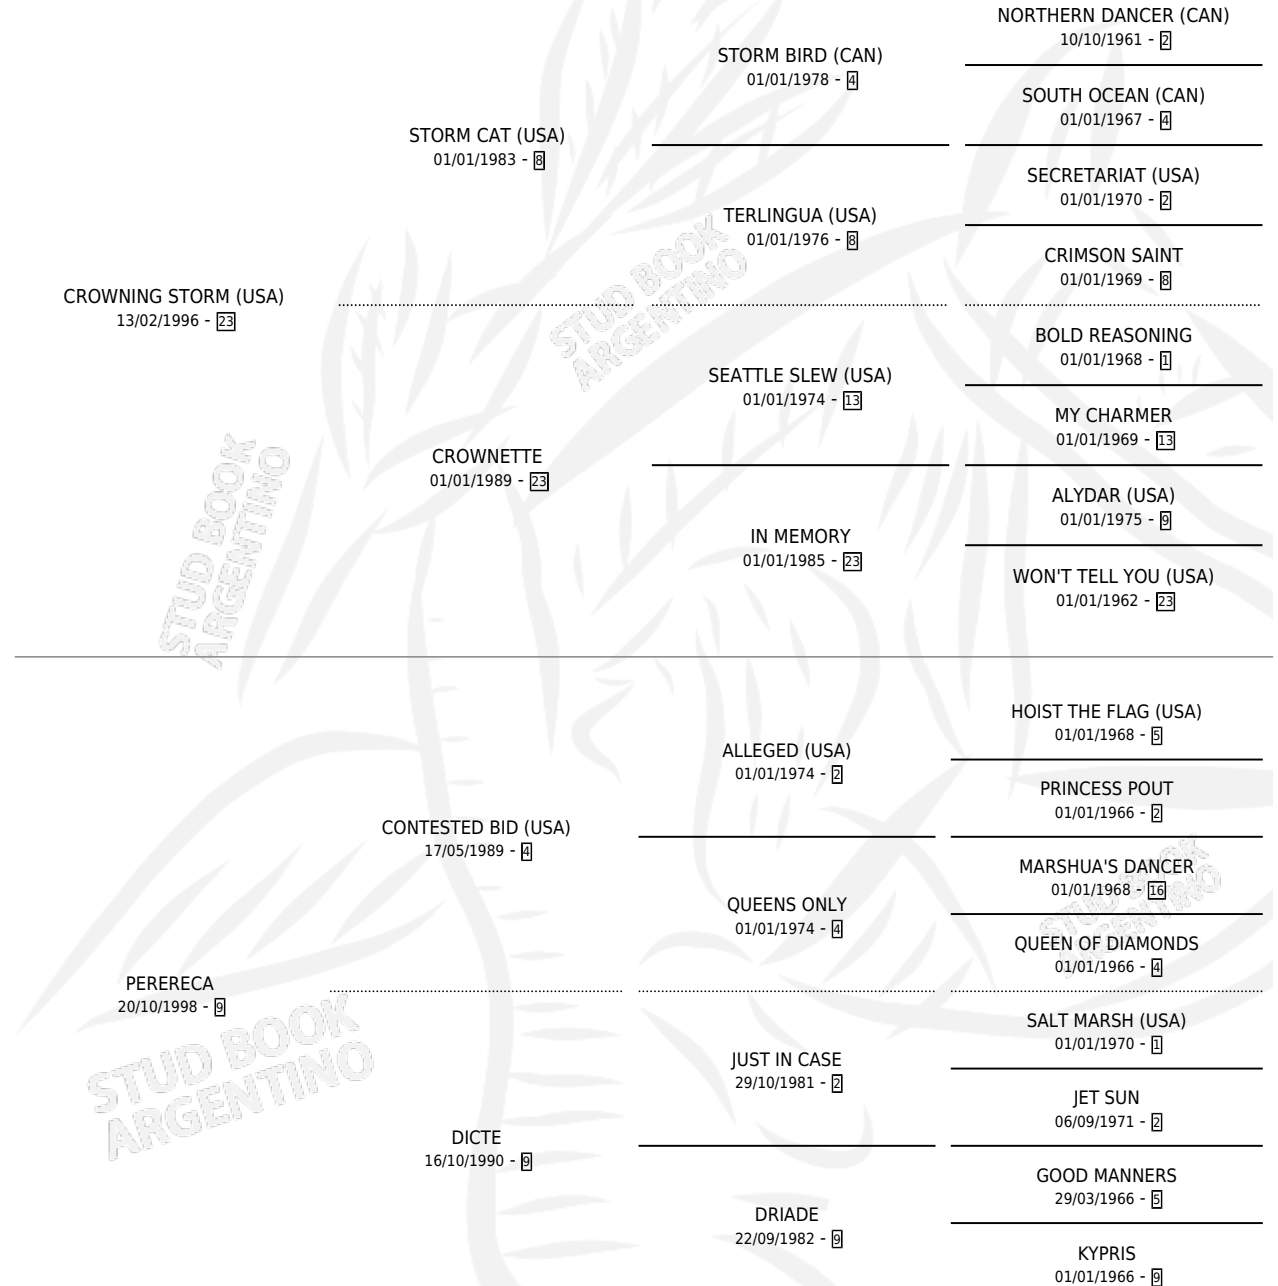

DONNA DI FIRENZE

por **CROWNING STORM (USA)** y **PERERECA** por **CONTESTED BID (USA)**

Argentina · Hembra · Zaino · SP · 25/09/2008
Familia 9-g · Volumen 40

ESTADO

TIPIFICACIÓN SANGUÍNEA	X
TIPIFICACIÓN POR ADN	✓
PASAPORTE	✓
IDENTIFICACIÓN POR MICROCHIP	✓
REPRODUCTOR	✓

Lugar de nacimiento: Campo particular

Criador: Di Sanzo Antonio y Di Sanzo Alberto Domingo

PEDIGREE

CAMPAÑA

Solo carreras oficiales de Argentina

POR EDAD

EDAD	CC	1°	2°	3°	4°	5°	NP	CLC	CLG	CLCG1	CLGG1	IMPORTE	GANANCIA / CC
4 AÑOS	2	0	0	0	0	0	2	0	0	0	0	\$0	\$0
5 AÑOS	10	2	0	4	2	0	2	0	0	0	0	\$90,600	\$9,060
TOTALES	12	2	0	4	2	0	4	0	0	0	0	\$90,600	\$7,550
%		16.7%	0.0%	33.3%	16.7%	0.0%	33.3%	0.0%	0.0%	0.0%	0.0%		

Ganadora de 2 carreras en La Plata - \$90,600, a los 5 años.

POR DISTANCIA

HIPODROMO	CC	1°	2°	3°	4°	5°	NP	CLC	CLG	CLCG1	CLGG1	IMPORTE
LA PLATA	12	2	0	4	2	0	4	0	0	0	0	\$90,600
1400 MTS	2	1	0	0	0	0	1	0	0	0	0	\$33,000
1200 MTS	7	1	0	4	1	0	1	0	0	0	0	\$54,600
1000 MTS	1	0	0	0	1	0	0	0	0	0	0	\$3,000
1100 MTS	1	0	0	0	0	0	1	0	0	0	0	\$0
1300 MTS	1	0	0	0	0	0	1	0	0	0	0	\$0