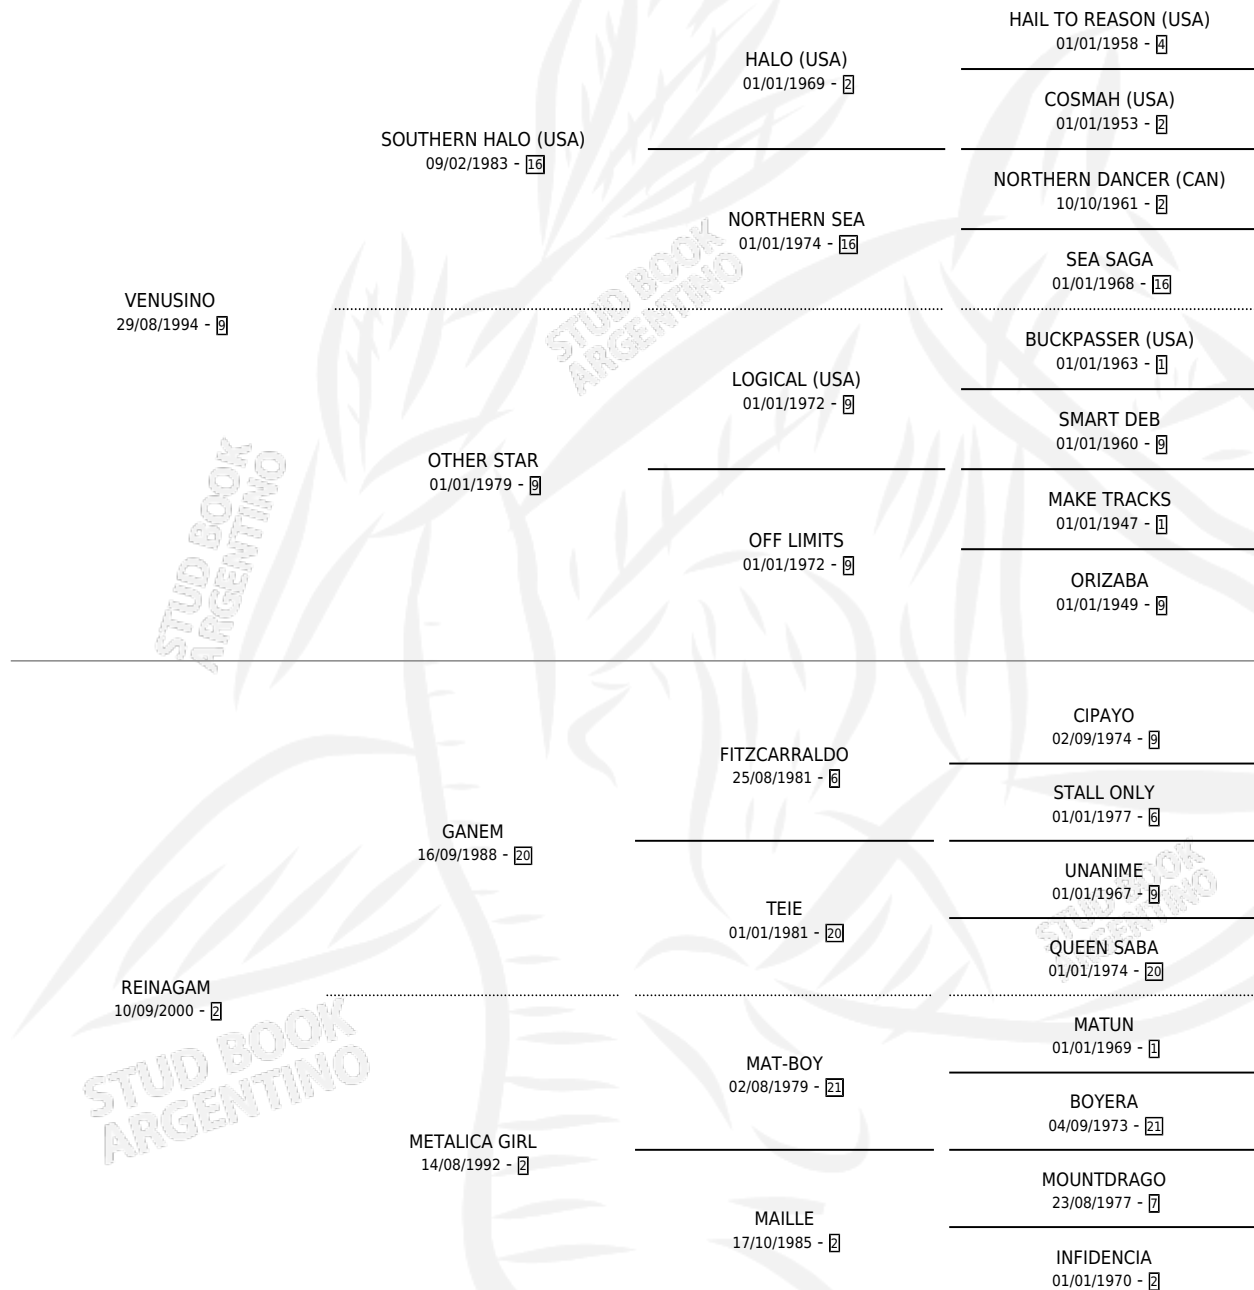

SHADOW VENUSINO

por VENUSINO y REINAGAM por GANEM

Argentina · Macho · Zaino · SP · 25/10/2008
Familia 2-h · Volumen 40

ESTADO

TIPIFICACIÓN SANGUÍNEA	X
TIPIFICACIÓN POR ADN	✓
PASAPORTE	✓
IDENTIFICACIÓN POR MICROCHIP	✓
REPRODUCTOR	X

Lugar de nacimiento: La Carolina

Criador: Sanchez Luis Alberto

PEDIGREE

SHADOW VENUSINO

Datos oficiales del Stud Book Argentino

Documento generado el 11/05/2026

studbook.org.ar