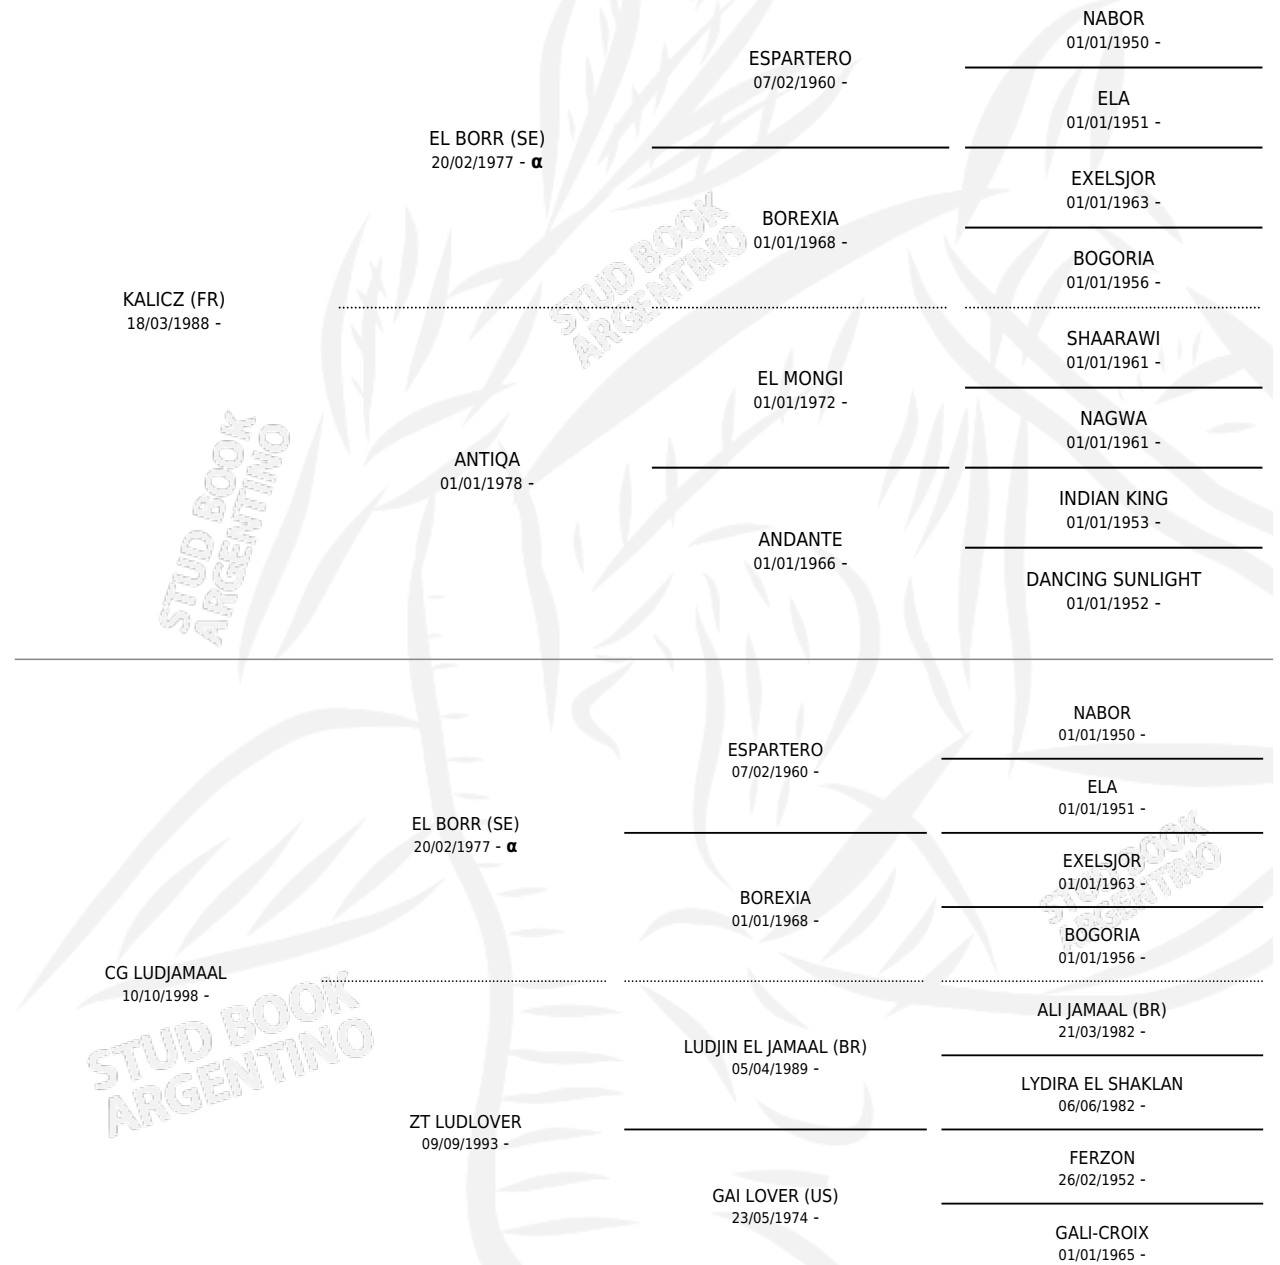

CG KALUD

por KALICZ (FR) y CG LUDJAMAAL por EL BORR (SE)

Argentina · Macho · Zaino o Tordillo · AP · 16/08/2008
Familia · Volumen 40

ESTADO

TIPIFICACIÓN SANGUÍNEA	X
TIPIFICACIÓN POR ADN	X
PASAPORTE	X
IDENTIFICACIÓN POR MICROCHIP	X
REPRODUCTOR	X

Lugar de nacimiento: Coe Pora

Criador: Coe Pora

PEDIGREE

INBREEDING : α

CG KALUD

Datos oficiales del Stud Book Argentino

Documento generado el 08/05/2026

studbook.org.ar