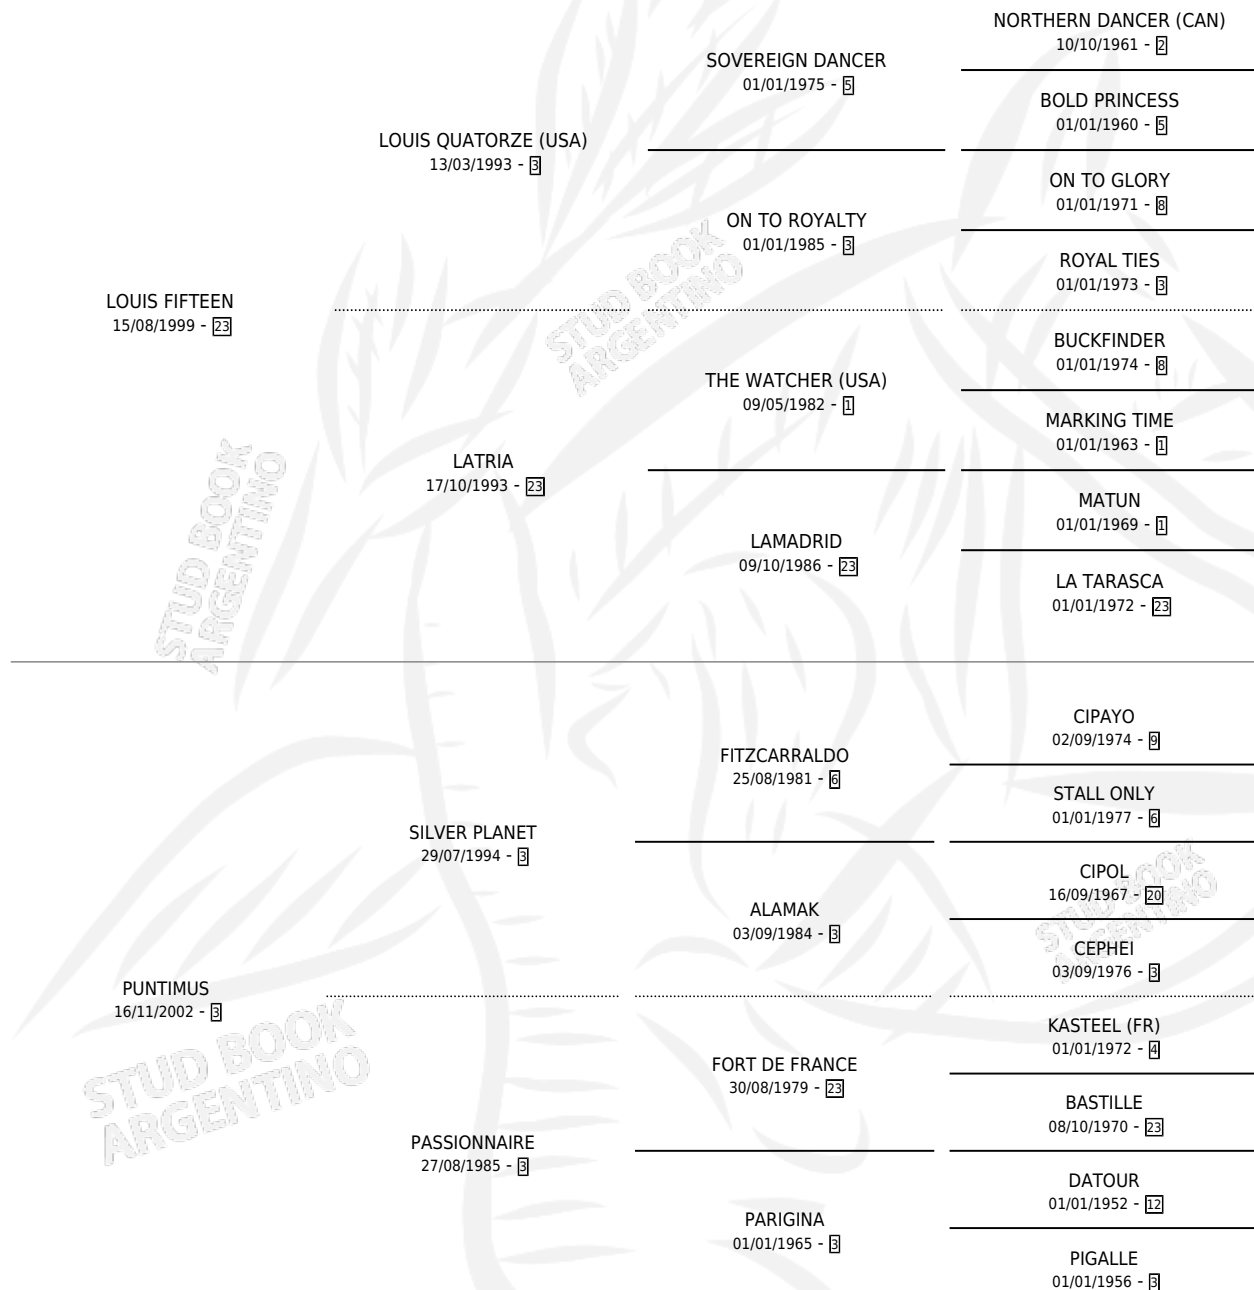

TALLIEN

por LOUIS FIFTEEN y PUNTIMUS por SILVER PLANET

Argentina · Macho · Tordillo · SP · 15/09/2008
Familia 3-h · Volumen 40

ESTADO

TIPIFICACIÓN SANGUÍNEA	X
TIPIFICACIÓN POR ADN	✓
PASAPORTE	✓
IDENTIFICACIÓN POR MICROCHIP	✓
REPRODUCTOR	X

Lugar de nacimiento: Pluma De Oro

Criador: Pluma De Oro

PEDIGREE

CAMPAÑA

Solo carreras oficiales de Argentina

POR EDAD

EDAD	CC	1°	2°	3°	4°	5°	NP	CLC	CLG	CLCG1	CLGG1	IMPORTE	GANANCIA / CC
4 AÑOS	2	0	0	0	0	0	2	0	0	0	0	\$0	\$0
5 AÑOS	3	0	0	1	0	0	2	0	0	0	0	\$4,800	\$1,600
6 AÑOS	1	0	0	0	0	1	0	0	0	0	0	\$1,550	\$1,550
7 AÑOS	3	0	1	1	0	0	1	0	0	0	0	\$11,800	\$3,933
8 AÑOS	3	1	0	0	0	0	2	0	0	0	0	\$33,000	\$11,000
9 AÑOS	4	0	0	0	1	0	3	0	0	0	0	\$6,500	\$1,625
TOTALES	16	1	1	2	1	1	10	0	0	0	0	\$57,650	\$3,603
%		6.3%	6.3%	12.5%	6.3%	6.3%	62.5%	0.0%	0.0%	0.0%	0.0%		