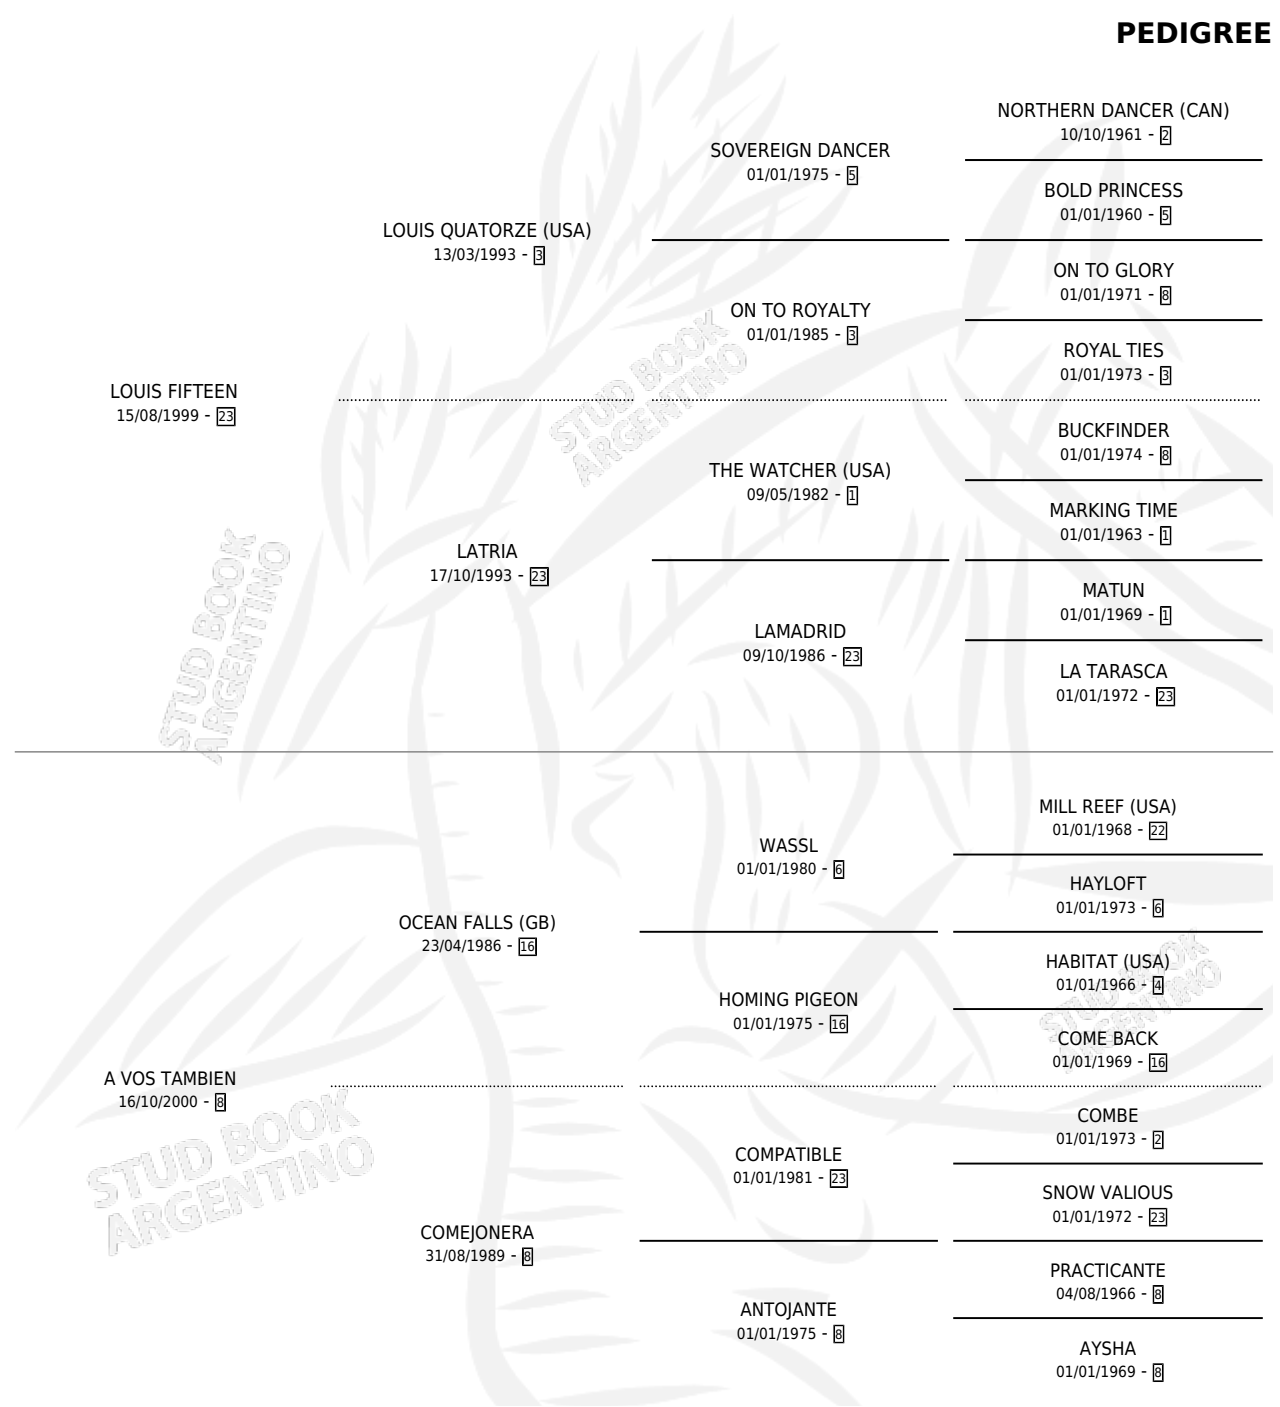

TOI AUSSI

por LOUIS FIFTEEN y A VOS TAMBIEN por OCEAN FALLS (GB)

Argentina · Hembra · Alazan · SP · 12/10/2008
Familia 8-g · Volumen 40

ESTADO

TIPIFICACIÓN SANGUÍNEA	X
TIPIFICACIÓN POR ADN	X
PASAPORTE	X
IDENTIFICACIÓN POR MICROCHIP	X
REPRODUCTOR	X

Lugar de nacimiento: Pluma De Oro

Criador: Pluma De Oro

PEDIGREE

TOI AUSSI

Datos oficiales del Stud Book Argentino

Documento generado el 12/05/2026

studbook.org.ar