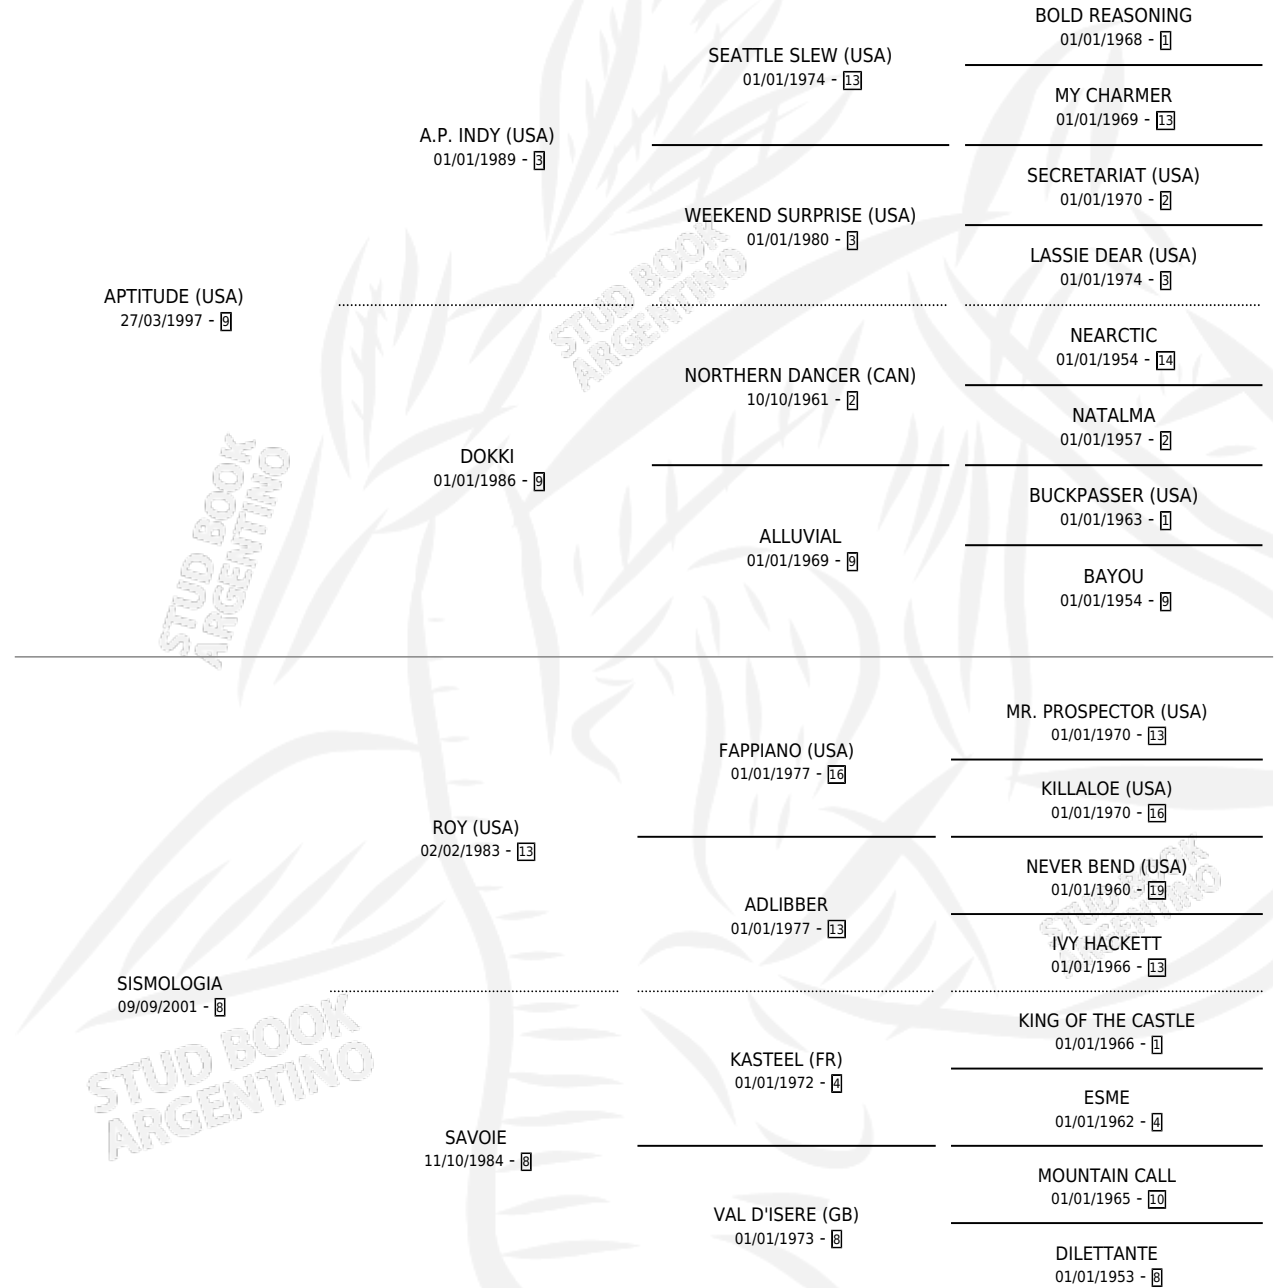

SISMOLOGA

por **APTITUDE (USA)** y **SISMOLOGIA** por **ROY (USA)**

Argentina · Hembra · Zaino · SP · 04/10/2008
Familia 8-c · Volumen 40

ESTADO

TIPIFICACIÓN SANGUÍNEA	X
TIPIFICACIÓN POR ADN	✓
PASAPORTE	✓
IDENTIFICACIÓN POR MICROCHIP	✓
REPRODUCTOR	X

Lugar de nacimiento: Vacacion

Criador: Vacacion

PEDIGREE