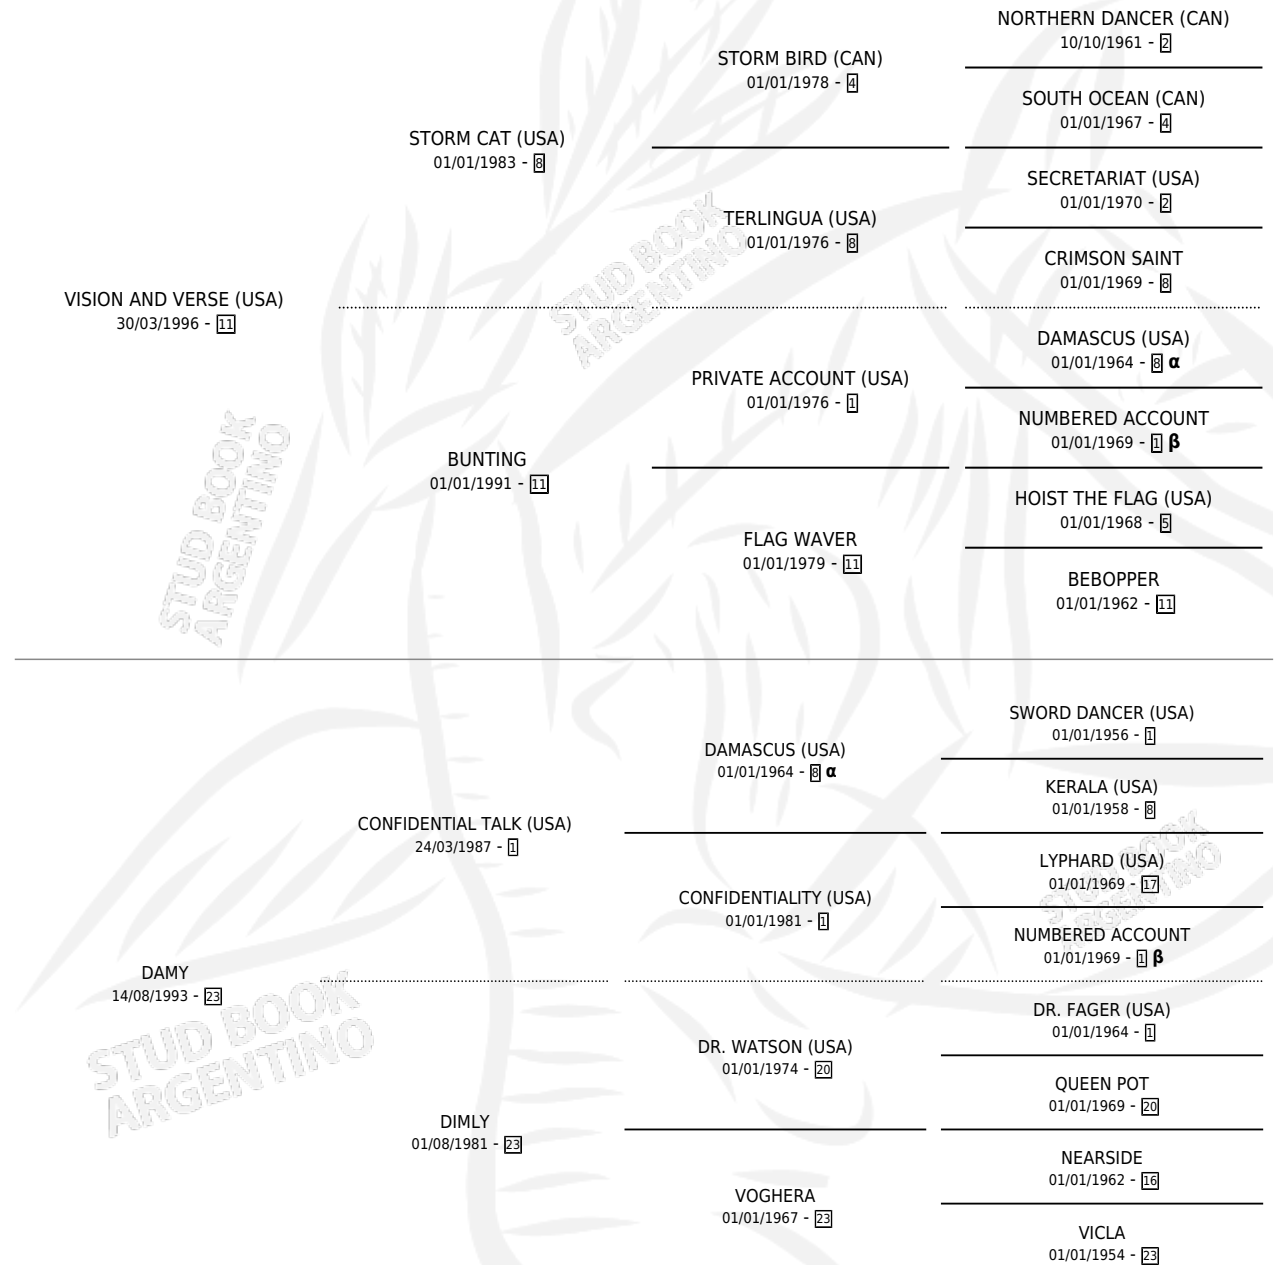

# DAMPER

por **VISION AND VERSE (USA)** y **DAMY** por  
**CONFIDENTIAL TALK (USA)**

Argentina · Macho · Zaino Colorado · SP · 02/10/2008  
Familia 23-a · Volumen 40

## ESTADO

TIPIFICACIÓN SANGUÍNEA	X
TIPIFICACIÓN POR ADN	✓
PASAPORTE	✓
IDENTIFICACIÓN POR MICROCHIP	X
REPRODUCTOR	X

**Lugar de nacimiento:** Vacacion

**Criador:** Vacacion

## PEDIGREE

INBREEDING : **α,β**

Placés en La Plata en 4 carreras disputadas.

POR DISTANCIA

HIPODROMO	CC	1°	2°	3°	4°	5°	NP	CLC	CLG	CLCG1	CLGG1	IMPORTE
<b>LA PLATA</b>	4	0	1	0	1	1	1	0	0	0	0	\$22,160
1700 MTS	1	0	0	0	0	0	1	0	0	0	0	\$0
2000 MTS	3	0	1	0	1	1	0	0	0	0	0	\$22,160