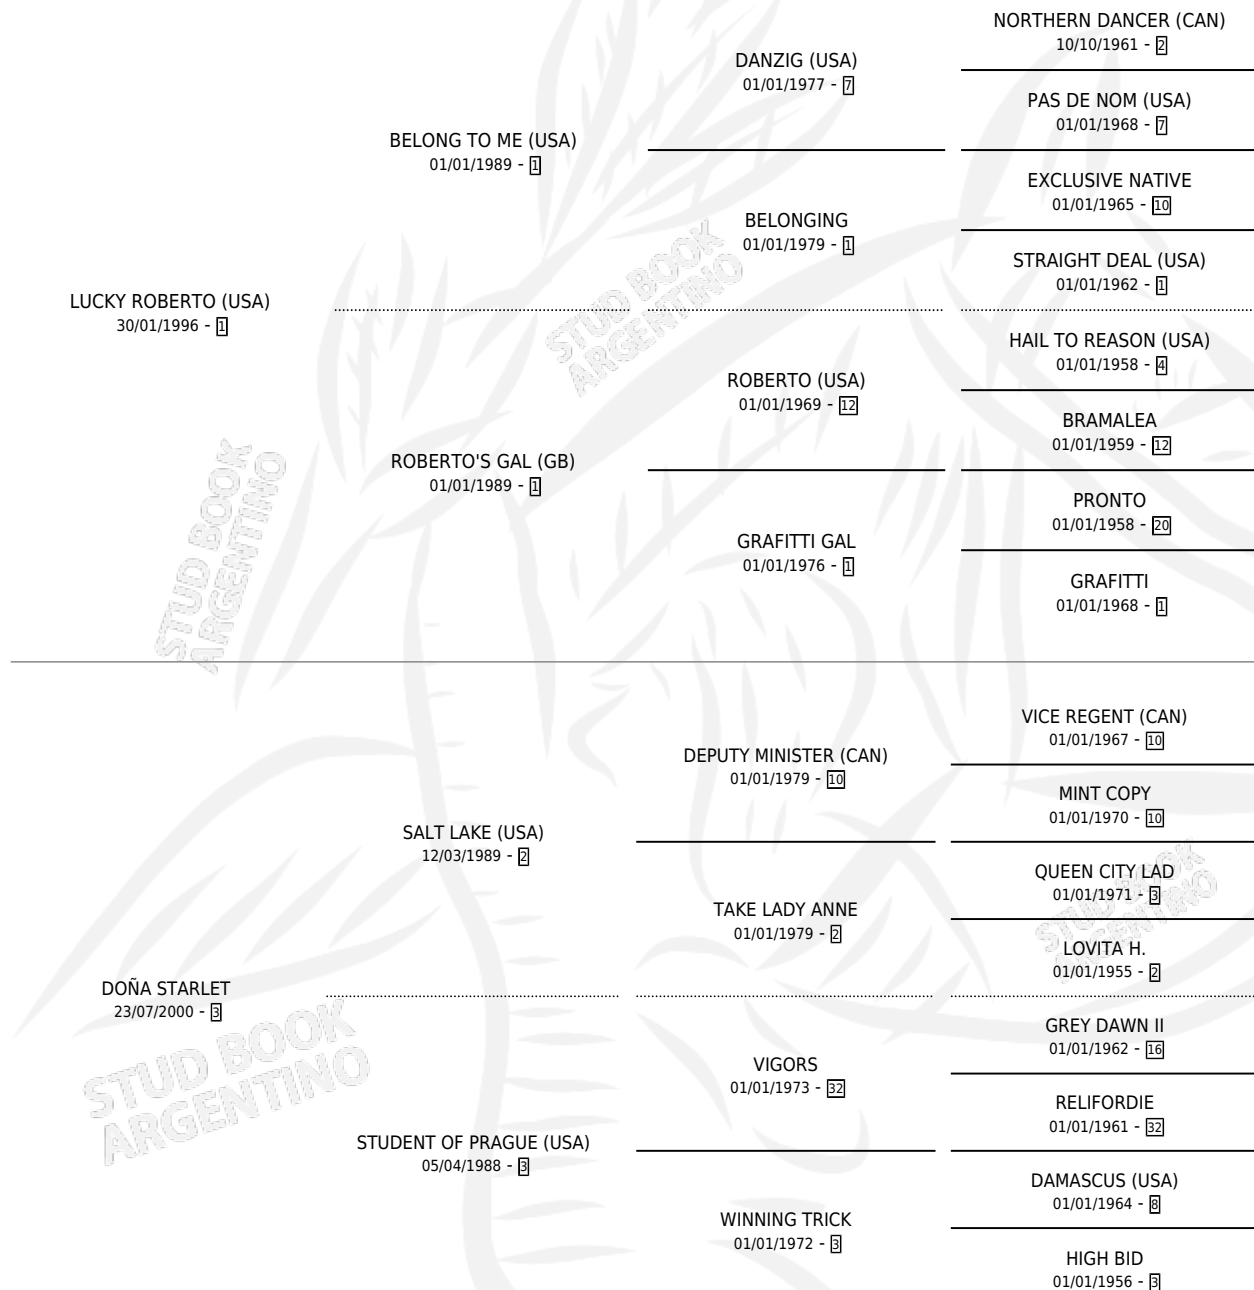

DOÑA DIVINA

por LUCKY ROBERTO (USA) y DOÑA STARLET por SALT LAKE (USA)

Argentina · Hembra · Zaino · SP · 06/10/2008
Familia 3-n · Volumen 40

ESTADO

TIPIFICACIÓN SANGUÍNEA	X
TIPIFICACIÓN POR ADN	✓
PASAPORTE	✓
IDENTIFICACIÓN POR MICROCHIP	✓
REPRODUCTOR	✓

Lugar de nacimiento: Vacacion
Criador: Vacacion

~

HIJOS

	MACHOS	HEMBRAS
2 NACIERON	1	1
2 CORRIERON	1	1
2 GANARON	1	1

0	0	0
GANADORES CL	GANADORES GR	GANADORES G1

PEDIGREE

CAMPAÑA

Solo carreras oficiales de Argentina